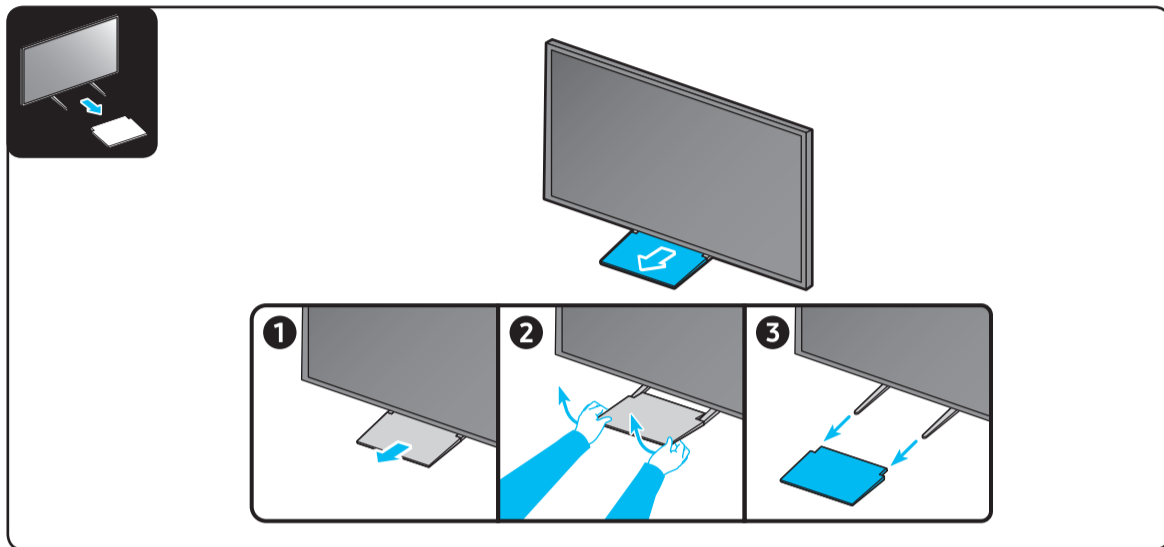

SAMSUNG

Unpacking and Installation Guide
 Guide de déballage et d'installation
 Guía de desembalaje e instalación
 Manual de desempacotamento e instalação
 Auspacken und Installationsanleitung
 Guida al disimballaggio e all'installazione

	A	B	C	D	E	F	G	H
55S9*C	48.2 inches (1225.4 mm)	27.9 inches (708.6 mm)	1.6 inches (39.9 mm)	30.5 inches (773.5 mm)	10.5 inches (265.9 mm)	54.6 inches (138 cm)	35.7 lbs (16.2 kg)	40.1 lbs (18.2 kg)
65S9*C	56.9 inches (1444.3 mm)	32.7 inches (831.7 mm)	1.6 inches (39.9 mm)	35.3 inches (896.6 mm)	10.5 inches (265.9 mm)	64.5 inches (163 cm)	46.5 lbs (21.1 kg)	50.9 lbs (23.1 kg)

*: 0-9, A-Z

	VESA A x B (mm)	C (mm)	D x 4
55S9*C	300 x 200	28-30	M8
65S9*C			

*: 0-9, A-Z