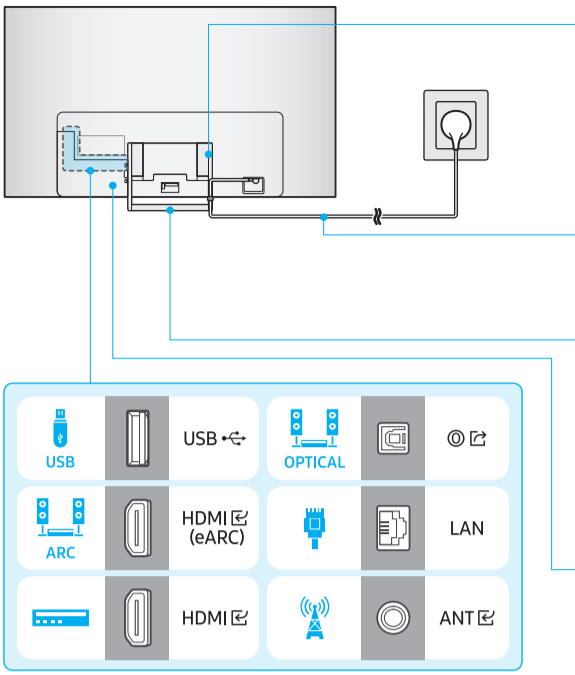

SAMSUNG

Unpacking and Installation Guide
 Guide de déballage et d'installation
 Guía de desembalaje e instalación
 Manual de desempacotamento e instalação
 Auspacken und Installationsanleitung
 Guida al disimballaggio e all'installazione

*: 0-9, A-Z

	VESA A x B (mm)	C (mm)	D x 4
55S9*C	300 x 200	28-30	M8
65S9*C			

*: 0-9, A-Z