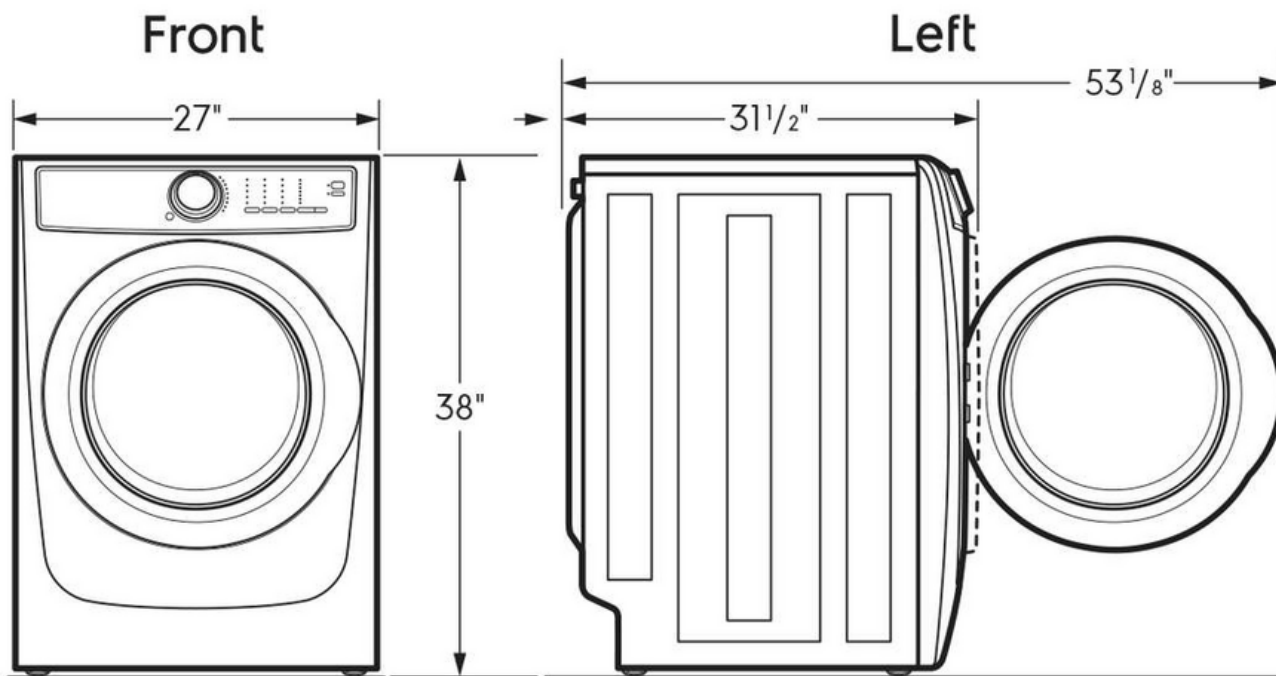

CANADA • 5855 Terry Fox Way • Mississauga, ON L5V 3E4 • 1-800-265-8352 • electrolux.ca

Installation Diagram

Optional 15" Pedestal Drawer