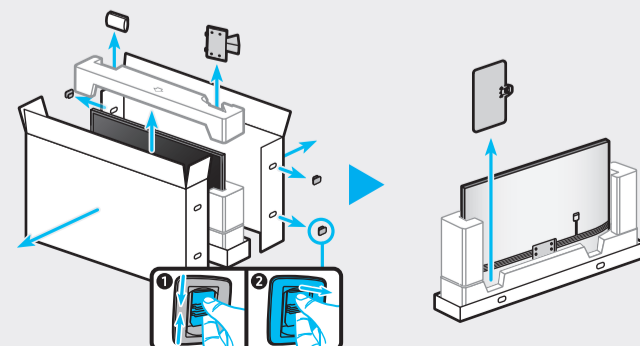

# SAMSUNG

QUICK SETUP GUIDE  
 GUIDE D'INSTALLATION RAPIDE  
 GUÍA RÁPIDA DE CONFIGURACIÓN  
 GUIA RÁPIDO DE INSTALAÇÃO  
 KURZANLEITUNG ZUR KONFIGURATION  
 GUIDA DI INSTALLAZIONE RAPIDA

BN68-13686A-01

75"

85"

	USB		USB-C
	OPTICAL		
	ARC		HDMI (eARC)
			HDMI
			LAN
			ANT

1

2

3

4

5