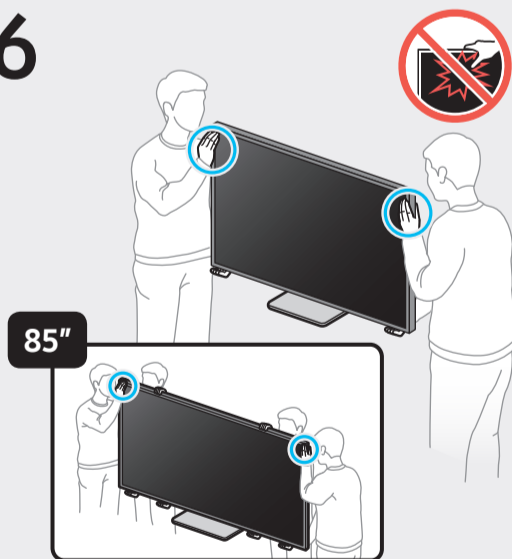

USB		USB-C
	OPTICAL		
	ARC		HDMI (eARC)
			HDMI
			LAN
			ANT

1

2

3

4

5

6

7

8