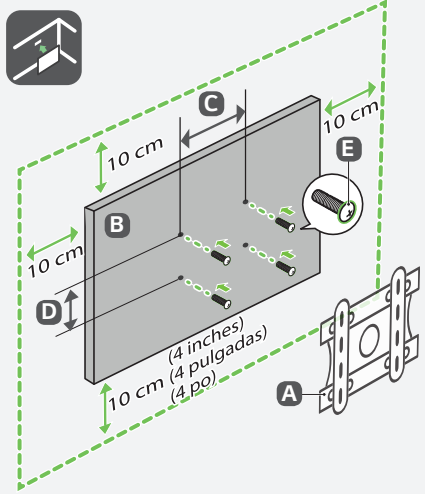

Power requirement / Alimentación requerida / Alimentation

AC 120 V- 50/60 Hz

C, D : mm (inches / pulgadas / po)

	A	B	C x D (mm)	E
LSW440B	75QNED80* 75QNED85*	400 (15.7) x 400 (15.7)	M6	
LSW640B	86QNED80* 86QNED85*	600 (23.6) x 400 (15.7)	M8	

C, D : mm (inches / pulgadas / po)

	A	B	C x D (mm)	E
WB21LGB	75QNED80* 75QNED85*	1,281 (50.4) x 125 (4.9)	M8	
WB21LGB	86QNED80* 86QNED85*	1,586 (62.4) x 125 (4.9)	M8	

ENGLISH Read **Safety and Reference**.
ESPAÑOL Leer **Seguridad y Consultas**.
FRANÇAIS Lisez **Sécurité et références**.