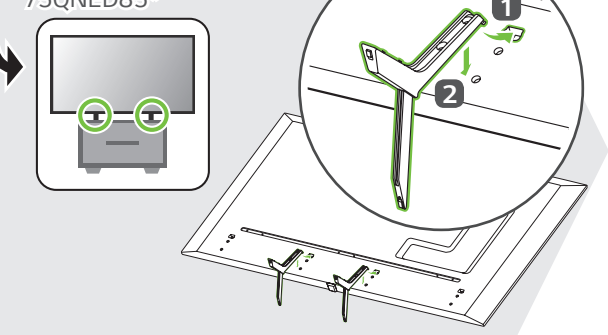

2-B

75QNED80*
75QNED85*