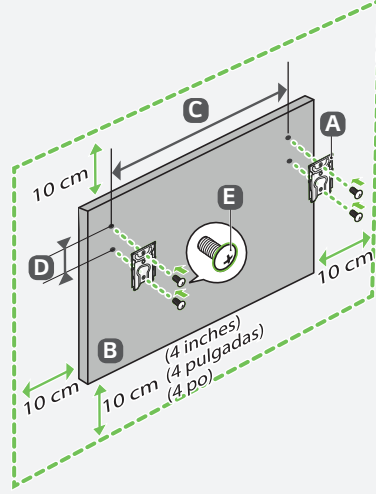

7

8

A, B, C, D, E : mm (inches / pulgadas / po)
F, G : kg (lbs / libras / lb)

MODELS MODELOS MODÈLES	A		B		C		D		E		F		F-G		Power consumption Consumo de potencia Consommation électrique
75QNED80AQA 75QNED80UQA	1,675 (65.9)	1 675 (65.9)	1,029 (40.5)	1 029 (40.5)	359 (14.1)	359 (14.1)	964 (37.9)	964 (37.9)	44.5 (1.7)	44,5 (1.7)	36.9 (81.3)	36,9 (81.3)	35.9 (79.1)	35,9 (79.1)	240 W
75QNED85AQA 75QNED85UQA	1,673 (65.8)	1 673 (65.8)	1,027 (40.4)	1 027 (40.4)	359 (14.1)	359 (14.1)	963 (37.9)	963 (37.9)	44.9 (1.7)	44,9 (1.7)	40.1 (88.4)	40,1 (88.4)	39.1 (86.2)	39,1 (86.2)	315 W
86QNED80AQA 86QNED80UQA	1,925 (75.7)	1 925 (75.7)	1,165 (45.8)	1 165 (45.8)	359 (14.1)	359 (14.1)	1,105 (43.5)	1 105 (43.5)	46.1 (1.8)	46,1 (1.8)	55.5 (122.3)	55,5 (122.3)	54.5 (120.1)	54,5 (120.1)	370 W
86QNED85AQA 86QNED85UQA	1,925 (75.7)	1 925 (75.7)	1,165 (45.8)	1 165 (45.8)	359 (14.1)	359 (14.1)	1,105 (43.5)	1 105 (43.5)	46.1 (1.8)	46,1 (1.8)	57.5 (126.7)	57,5 (126.7)	56.5 (124.5)	56,5 (124.5)	415 W

Power requirement / Alimentación requerida / Alimentation

AC 120 V- 50/60 Hz

C, D : mm (inches / pulgadas / po)

	A	B	C x D (mm)	E
LSW440B	75QNED80* 75QNED85*	400 (15.7) x 400 (15.7)	M6	
LSW640B	86QNED80* 86QNED85*	600 (23.6) x 400 (15.7)	M8	

C, D : mm (inches / pulgadas / po)

	A	B	C x D (mm)	E
WB21LGB	75QNED80* 75QNED85*	1,281 (50.4) x 125 (4.9)	M8	
WB21LGB	86QNED80* 86QNED85*	1,586 (62.4) x 125 (4.9)	M8	

ENGLISH Read **Safety and Reference**.
ESPAÑOL Leer **Seguridad y Consultas**.
FRANÇAIS Lisez **Sécurité et références**.