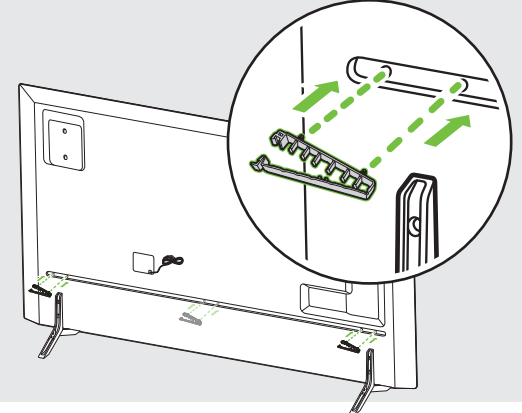

75QNED80AQA 86QNED80AQA
75QNED80UQA 86QNED80UQA
75QNED85AQA 86QNED85AQA
75QNED85UQA 86QNED85UQA

1-A

75QNED80*
75QNED85*

1-B

86QNED80*
86QNED85*

2

3

1

2-A

75/86QNED80*
75/86QNED85*

2-B

75QNED80*
75QNED85*

3

4

5

6

7

8