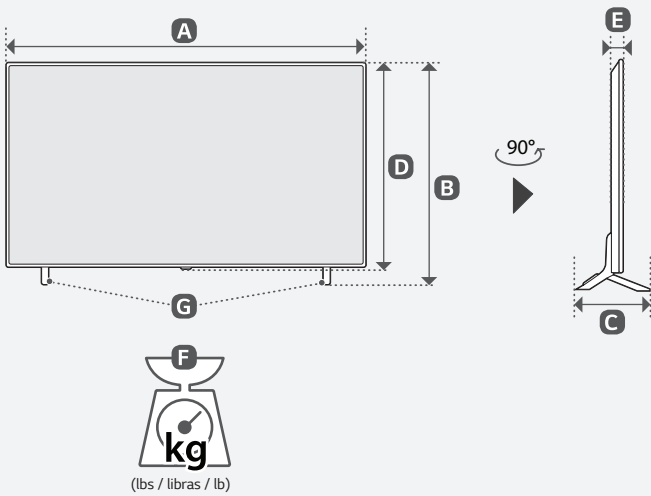

7

8

A, B, C, D, E : mm (inches / pulgadas / po)
F, G : kg (lbs / libras / lb)

MODELS MODELOS MODÈLES	A		B		C		D		E		F		F-G		Power consumption Consumo de potencia Consommation électrique
75QNED80AQA 75QNED80UQA	1,675 (65.9)	1 675 (65.9)	1,029 (40.5)	1 029 (40.5)	359 (14.1)	359 (14.1)	964 (37.9)	964 (37.9)	44.5 (1.7)	44,5 (1.7)	36.9 (81.3)	36,9 (81.3)	35.9 (79.1)	35,9 (79.1)	240 W
75QNED85AQA 75QNED85UQA	1,673 (65.8)	1 673 (65.8)	1,027 (40.4)	1 027 (40.4)	359 (14.1)	359 (14.1)	963 (37.9)	963 (37.9)	44.9 (1.7)	44,9 (1.7)	40.1 (88.4)	40,1 (88.4)	39.1 (86.2)	39,1 (86.2)	315 W
86QNED80AQA 86QNED80UQA	1,925 (75.7)	1 925 (75.7)	1,165 (45.8)	1 165 (45.8)	359 (14.1)	359 (14.1)	1,105 (43.5)	1 105 (43.5)	46.1 (1.8)	46,1 (1.8)	55.5 (122.3)	55,5 (122.3)	54.5 (120.1)	54,5 (120.1)	370 W
86QNED85AQA 86QNED85UQA	1,925 (75.7)	1 925 (75.7)	1,165 (45.8)	1 165 (45.8)	359 (14.1)	359 (14.1)	1,105 (43.5)	1 105 (43.5)	46.1 (1.8)	46,1 (1.8)	57.5 (126.7)	57,5 (126.7)	56.5 (124.5)	56,5 (124.5)	415 W

Power requirement / Alimentación requerida / Alimentation

AC 120 V- 50/60 Hz

C, D : mm (inches / pulgadas / po)

	A	B	C x D (mm)	E
LSW440B	75QNED80* 75QNED85*	400 (15.7) x 400 (15.7)	M6	
LSW640B	86QNED80* 86QNED85*	600 (23.6) x 400 (15.7)	M8	

C, D : mm (inches / pulgadas / po)

	A	B	C x D (mm)	E
WB21LGB	75QNED80* 75QNED85*	1,281 (50.4) x 125 (4.9)	M8	
WB21LGB	86QNED80* 86QNED85*	1,586 (62.4) x 125 (4.9)	M8	

ENGLISH Read **Safety and Reference**.
ESPAÑOL Leer **Seguridad y Consultas**.
FRANÇAIS Lisez **Sécurité et références**.