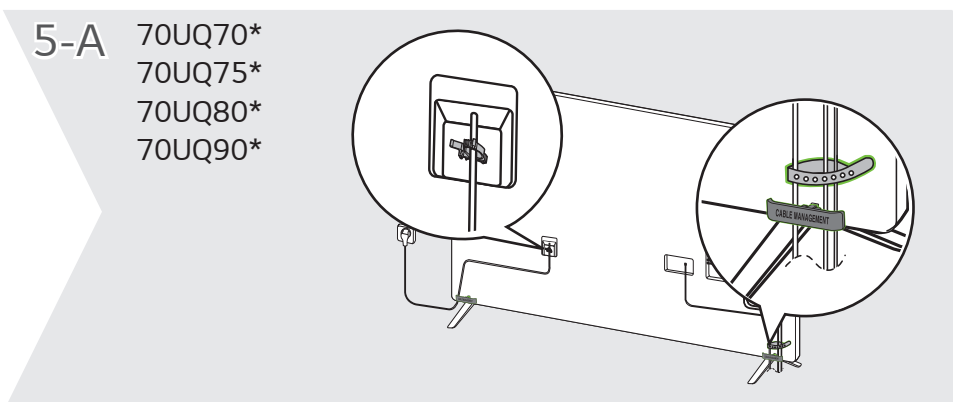

70UQ7070ZUD 70UQ7590PUK 70UQ9000PUD 75UQ7590PUB 75UQ8000AUK
 70UQ7070ZUM 70UQ8000AUB 75UQ7070ZUD 75UQ7590PUK 75UQ9000PUD
 70UQ7590PUB 70UQ8000AUK 75UQ7070ZUM 75UQ8000AUB

A, B, C, D, E : mm (inches / pulgadas / po)
F, G : kg (lbs / libras / lb)

MODELS MODELOS MODÈLES	A		B		C		D		E		F		F - G		Power consumption Consumo de potencia Consommation électrique		
	70UQ7070ZUD 70UQ7070ZUM 70UQ7590PUB 70UQ7590PUK 70UQ8000AUB 70UQ8000AUK 70UQ9000PUD	1,562 (61.4)	1,562 (61.4)	972 (38.2)	972 (38.2)	361 (14.2)	361 (14.2)	907 (35.7)	907 (35.7)	59.9 (2.3)	59.9 (2.3)	28.8 (63.4)	28.8 (63.4)	28.4 (62.6)	28.4 (62.6)	210 W	
	75UQ7070ZUD 75UQ7070ZUM 75UQ7590PUB 75UQ7590PUK 75UQ8000AUB 75UQ8000AUK 75UQ9000PUD	1,678 (66)	1,678 (66)	1,027 (40.4)	1,027 (40.4)	361 (14.2)	361 (14.2)	964 (37.9)	964 (37.9)	59.9 (2.3)	59.9 (2.3)	31.8 (70.1)	31.8 (70.1)	31.4 (69.2)	31.4 (69.2)	250 W	

Power requirement / Alimentación requerida / Alimentation: AC 120 V- 50/60 Hz

C, D : mm (inches / pulgadas / po)

A	B	C x D (mm)	E
LSW440B	70/75UQ70* 70/75UQ75* 70/75UQ80* 70/75UQ90*	400 (15,7) x 400 (15,7) 400 (15,7) x 400 (15,7)	M6