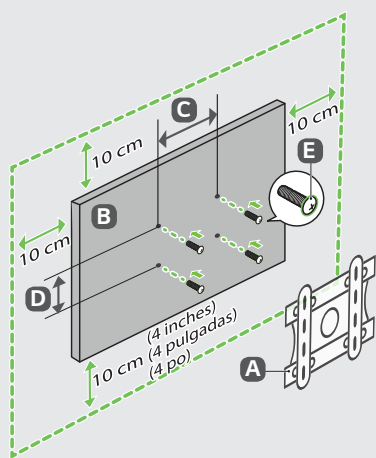

70UQ7070ZUD 70UQ7590PUK 70UQ9000PUD 75UQ7590PUB 75UQ8000AUK
 70UQ7070ZUM 70UQ8000AUB 75UQ7070ZUD 75UQ7590PUK 75UQ9000PUD
 70UQ7590PUB 70UQ8000AUK 75UQ7070ZUM 75UQ8000AUB

A, B, C, D, E : mm (inches / pulgadas / po)
F, G : kg (lbs / libras / lb)

Power requirement / Alimentación requerida / Alimentation: AC 120 V- 50/60 Hz

C, D : mm (inches / pulgadas / po)

A	B	C x D (mm)	E
LSW440B	70/75UQ70* 70/75UQ75* 70/75UQ80* 70/75UQ90*	400 (15,7) x 400 (15,7) 400 (15,7) x 400 (15,7)	M6