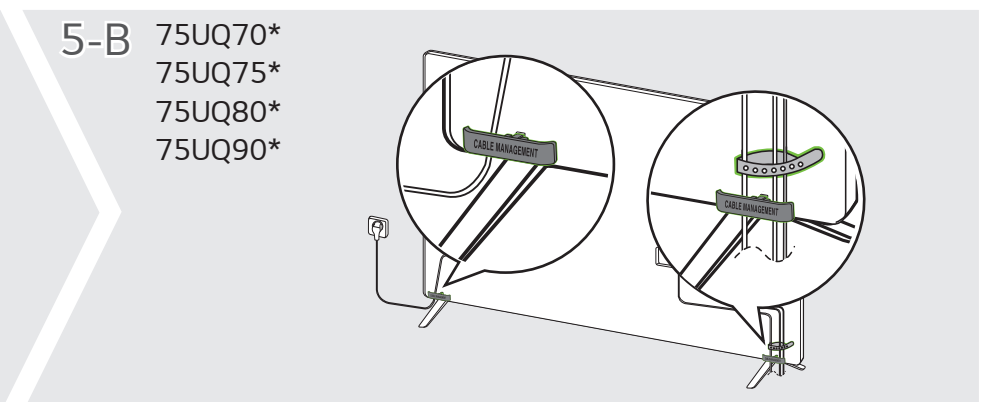

70UQ7070ZUD 70UQ7590PUK 70UQ9000PUD 75UQ7590PUB 75UQ8000AUK
 70UQ7070ZUM 70UQ8000AUB 75UQ7070ZUD 75UQ7590PUK 75UQ9000PUD
 70UQ7590PUB 70UQ8000AUK 75UQ7070ZUM 75UQ8000AUB

A, B, C, D, E : mm (inches / pulgadas / po)
F, G : kg (lbs / libras / lb)

MODELS MODELOS MODÈLES	A		B		C		D		E		F		F - G		Power consumption Consumo de potencia Consommation électrique		
	70UQ7070ZUD 70UQ7070ZUM 70UQ7590PUB 70UQ7590PUK 70UQ8000AUB 70UQ8000AUK 70UQ9000PUD	1,562 (61.4)	1,562 (61.4)	972 (38.2)	972 (38.2)	361 (14.2)	361 (14.2)	907 (35.7)	907 (35.7)	59.9 (2.3)	59.9 (2.3)	28.8 (63.4)	28.8 (63.4)	28.4 (62.6)	28.4 (62.6)	210 W	
	75UQ7070ZUD 75UQ7070ZUM 75UQ7590PUB 75UQ7590PUK 75UQ8000AUB 75UQ8000AUK 75UQ9000PUD	1,678 (66)	1,678 (66)	1,027 (40.4)	1,027 (40.4)	361 (14.2)	361 (14.2)	964 (37.9)	964 (37.9)	59.9 (2.3)	59.9 (2.3)	31.8 (70.1)	31.8 (70.1)	31.4 (69.2)	31.4 (69.2)	250 W	

Power requirement / Alimentación requerida / Alimentation: AC 120 V- 50/60 Hz

C, D : mm (inches / pulgadas / po)

A	B	C x D (mm)	E
LSW440B	70/75UQ70* 70/75UQ75* 70/75UQ80* 70/75UQ90*	400 (15,7) x 400 (15,7) 400 (15,7) x 400 (15,7)	M6