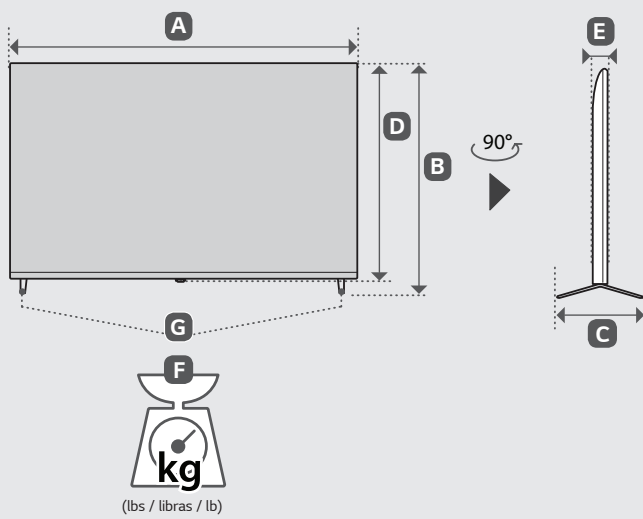

70UQ7070ZUD 70UQ7590PUK 70UQ9000PUD 75UQ7590PUB 75UQ8000AUK
 70UQ7070ZUM 70UQ8000AUB 75UQ7070ZUD 75UQ7590PUK 75UQ9000PUD
 70UQ7590PUB 70UQ8000AUK 75UQ7070ZUM 75UQ8000AUB

A, B, C, D, E : mm (inches / pulgadas / po)
F, G : kg (lbs / libras / lb)

Power requirement / Alimentación requerida / Alimentation: AC 120 V- 50/60 Hz

C, D : mm (inches / pulgadas / po)

A	B	C x D (mm)	E
LSW440B	70/75UQ70* 70/75UQ75* 70/75UQ80* 70/75UQ90*	400 (15,7) x 400 (15,7) 400 (15,7) x 400 (15,7)	M6