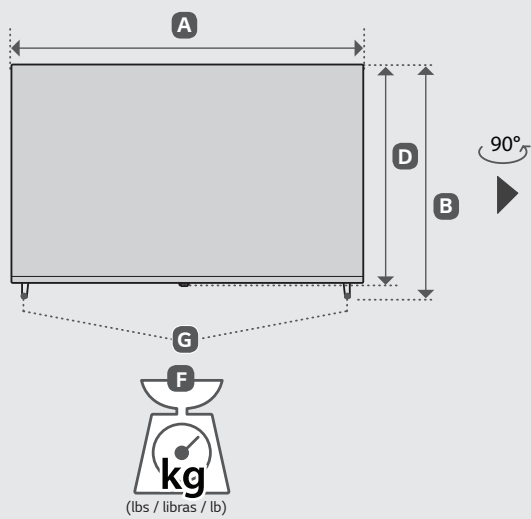

50UQ9000PUD
55UQ9000PUD
65UQ9000PUD

50/55UQ90*

1-A

2-A

3

65UQ90*

1-B

2-B

3

A, B, C, D, E : mm (inches / pulgadas / po)
F, G : kg (lbs / libras / lb)

MODELS MODELOS MODÈLES	A		B		C		D		E		F		F - G		Power consumption Consumo de potencia Consommation électrique
50UQ9000PUD	1,121 (44.1)	1 121 (44.1)	708 (27.8)	708 (27.8)	232 (9.1)	232 (9.1)	651 (25.6)	651 (25.6)	57.1 (2.2)	57.1 (2.2)	11.9 (26.2)	11.9 (26.2)	11.7 (25.7)	11.7 (25.7)	130 W
55UQ9000PUD	1,235 (48.6)	1 235 (48.6)	772 (30.3)	772 (30.3)	232 (9.1)	232 (9.1)	715 (28.1)	715 (28.1)	57.5 (2.2)	57.5 (2.2)	14.2 (31.3)	14.2 (31.3)	14.0 (30.8)	14.0 (30.8)	160 W
65UQ9000PUD	1,454 (57.2)	1 454 (57.2)	899 (35.3)	899 (35.3)	271 (10.6)	271 (10.6)	838 (32.9)	838 (32.9)	57.7 (2.2)	57.7 (2.2)	21.8 (48.0)	21.8 (48.0)	21.5 (47.3)	21.5 (47.3)	205 W