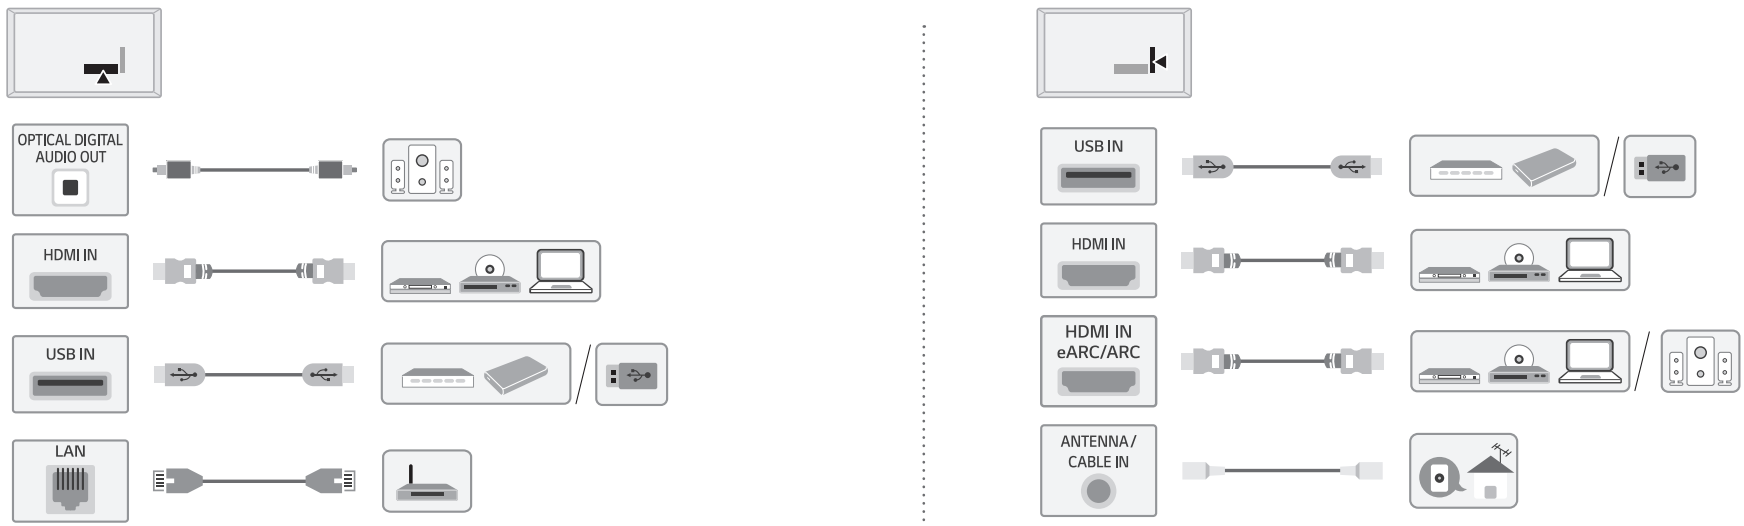

50UQ9000PUD
55UQ9000PUD
65UQ9000PUD

50/55UQ90*

1-A

2-A

3

65UQ90*

1-B

2-B

3

A, B, C, D, E : mm (inches / pulgadas / po)
F, G : kg (lbs / libras / lb)

MODELS MODELOS MODÈLES	A		B		C		D		E		F		F - G		Power consumption Consumo de potencia Consommation électrique
50UQ9000PUD	1,121 (44.1)	1 121 (44.1)	708 (27.8)	708 (27.8)	232 (9.1)	232 (9.1)	651 (25.6)	651 (25.6)	57.1 (2.2)	57.1 (2.2)	11.9 (26.2)	11.9 (26.2)	11.7 (25.7)	11.7 (25.7)	130 W
55UQ9000PUD	1,235 (48.6)	1 235 (48.6)	772 (30.3)	772 (30.3)	232 (9.1)	232 (9.1)	715 (28.1)	715 (28.1)	57.5 (2.2)	57.5 (2.2)	14.2 (31.3)	14.2 (31.3)	14.0 (30.8)	14.0 (30.8)	160 W
65UQ9000PUD	1,454 (57.2)	1 454 (57.2)	899 (35.3)	899 (35.3)	271 (10.6)	271 (10.6)	838 (32.9)	838 (32.9)	57.7 (2.2)	57.7 (2.2)	21.8 (48.0)	21.8 (48.0)	21.5 (47.3)	21.5 (47.3)	205 W