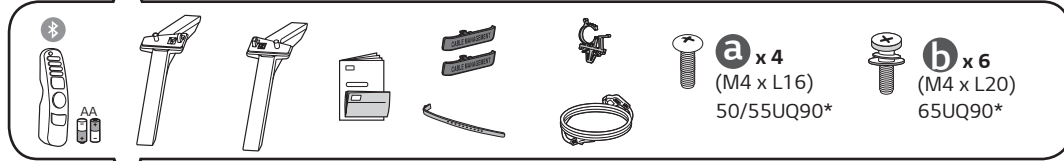

50UQ9000PUD
55UQ9000PUD
65UQ9000PUD

50/55UQ90*

1-A

2-A

3

65UQ90*

1-B

2-B

3

A, B, C, D, E : mm (inches / pulgadas / po)
F, G : kg (lbs / libras / lb)

MODELS MODELOS MODÈLES	A		B		C		D		E		F		F - G		Power consumption Consumo de potencia Consommation électrique
50UQ9000PUD	1,121 (44.1)	1 121 (44.1)	708 (27.8)	708 (27.8)	232 (9.1)	232 (9.1)	651 (25.6)	651 (25.6)	57.1 (2.2)	57.1 (2.2)	11.9 (26.2)	11.9 (26.2)	11.7 (25.7)	11.7 (25.7)	130 W
55UQ9000PUD	1,235 (48.6)	1 235 (48.6)	772 (30.3)	772 (30.3)	232 (9.1)	232 (9.1)	715 (28.1)	715 (28.1)	57.5 (2.2)	57.5 (2.2)	14.2 (31.3)	14.2 (31.3)	14.0 (30.8)	14.0 (30.8)	160 W
65UQ9000PUD	1,454 (57.2)	1 454 (57.2)	899 (35.3)	899 (35.3)	271 (10.6)	271 (10.6)	838 (32.9)	838 (32.9)	57.7 (2.2)	57.7 (2.2)	21.8 (48.0)	21.8 (48.0)	21.5 (47.3)	21.5 (47.3)	205 W