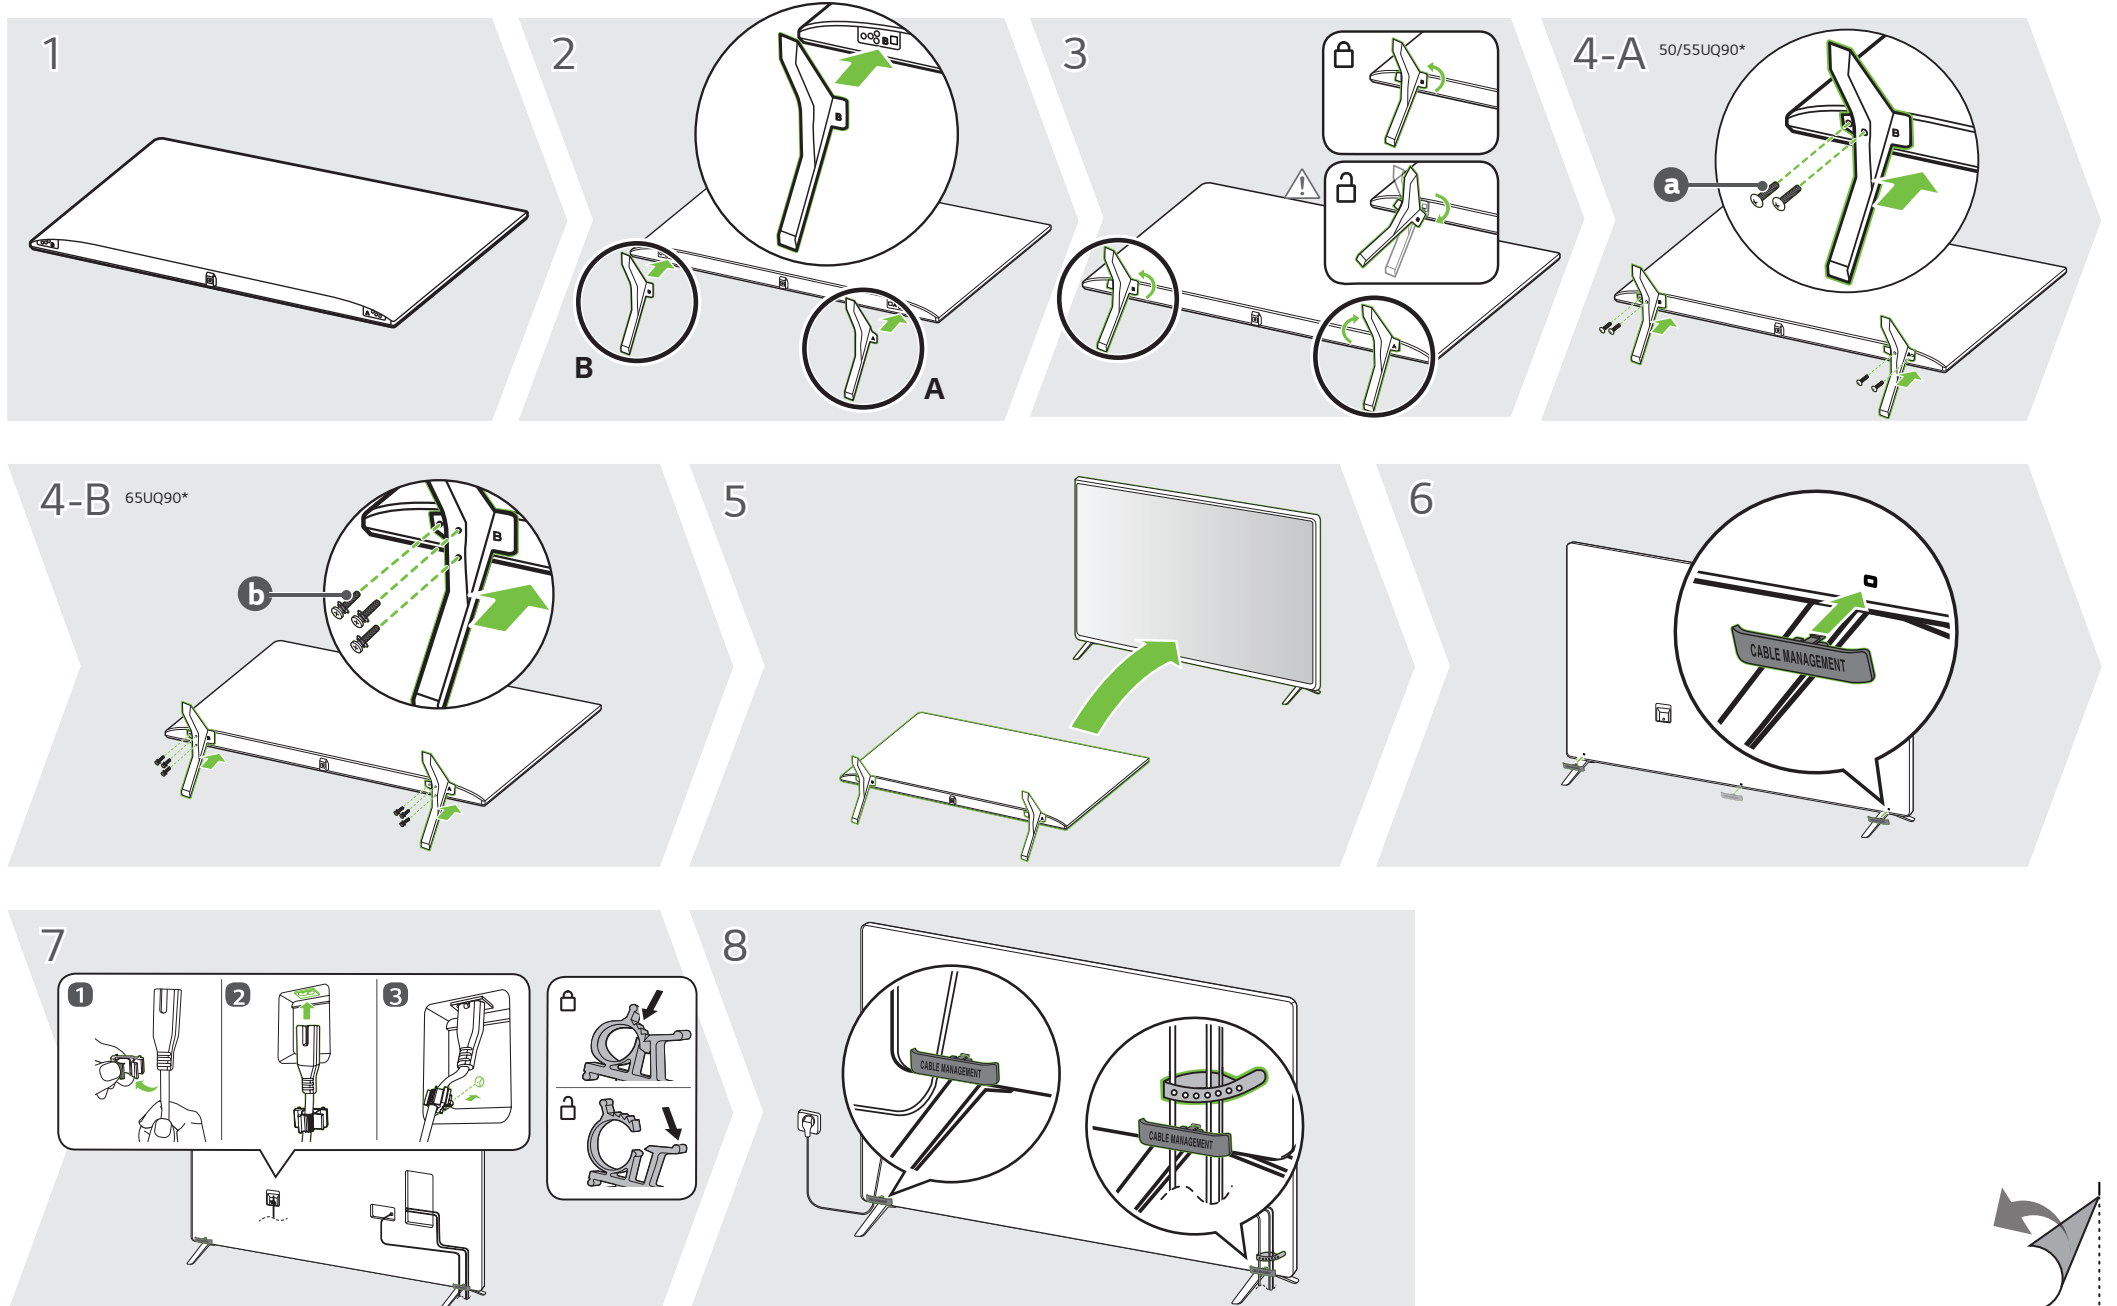

50UQ9000PUD
55UQ9000PUD
65UQ9000PUD

50/55UQ90*

1-A

2-A

3

65UQ90*

1-B

2-B

3

A, B, C, D, E : mm (inches / pulgadas / po)
F, G : kg (lbs / libras / lb)

MODELS MODELOS MODÈLES	A		B		C		D		E		F		F - G		Power consumption Consumo de potencia Consommation électrique
50UQ9000PUD	1,121 (44.1)	1 121 (44.1)	708 (27.8)	708 (27.8)	232 (9.1)	232 (9.1)	651 (25.6)	651 (25.6)	57.1 (2.2)	57.1 (2.2)	11.9 (26.2)	11.9 (26.2)	11.7 (25.7)	11.7 (25.7)	130 W
55UQ9000PUD	1,235 (48.6)	1 235 (48.6)	772 (30.3)	772 (30.3)	232 (9.1)	232 (9.1)	715 (28.1)	715 (28.1)	57.5 (2.2)	57.5 (2.2)	14.2 (31.3)	14.2 (31.3)	14.0 (30.8)	14.0 (30.8)	160 W
65UQ9000PUD	1,454 (57.2)	1 454 (57.2)	899 (35.3)	899 (35.3)	271 (10.6)	271 (10.6)	838 (32.9)	838 (32.9)	57.7 (2.2)	57.7 (2.2)	21.8 (48.0)	21.8 (48.0)	21.5 (47.3)	21.5 (47.3)	205 W