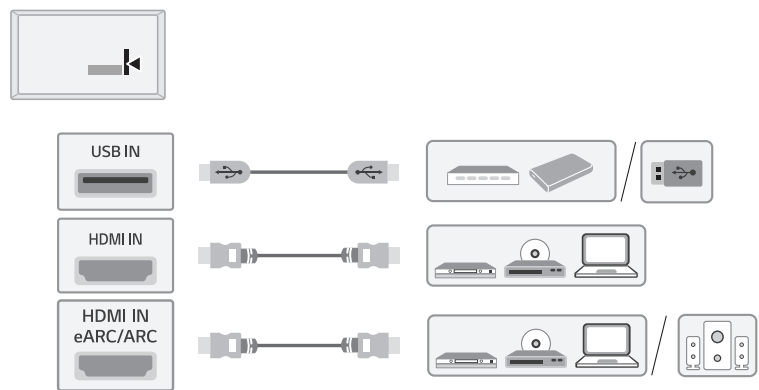

OLED55G2PUA OLED65G2PUA

1

2

3

A, B, C, D, E, F : mm (inches / pulgadas / po)
G, H : kg (lbs / libras / lb)

MODELS MODELOS MODÈLES	A		B		C		D		E		F		G		H		Power consumption
	A		B		C		D		E		F		G		H		Consumo de potencia
	A		B		C		D		E		F		G		H		Consommation électrique
OLED55G2PUA	1,222 (48.1)	1 222 (48,1)	703 (27.6)	703 (27,6)	27.2 (1.0)	27,2 (1,0)	452 (17.7)	452 (17,7)	129 (5.0)	129 (5,0)	13 (0.5)	13 (0,5)	17.1 (37.6)	17,1 (37,6)	1.2 (2.6)	1,2 (2,6)	367 W
OLED65G2PUA	1,441 (56.7)	1 441 (56,7)	826 (32.5)	826 (32,5)	24.3 (0.9)	24,3 (0,9)	452 (17.7)	452 (17,7)	129 (5.0)	129 (5,0)	13 (0.5)	13 (0,5)	22.8 (50.2)	22,8 (50,2)	1.2 (2.6)	1,2 (2,6)	486 W

Power requirement / Alimentación requerida / Alimentation

AC 120 V- 50/60 Hz

C, D : mm (inches / pulgadas / po)

A	B	C x D	E
OLW480B	OLED55G2*	300 (11.8) x 200 (7.8)	M6
OLW480B	OLED65G2*	300 (11.8) x 300 (11.8)	M6