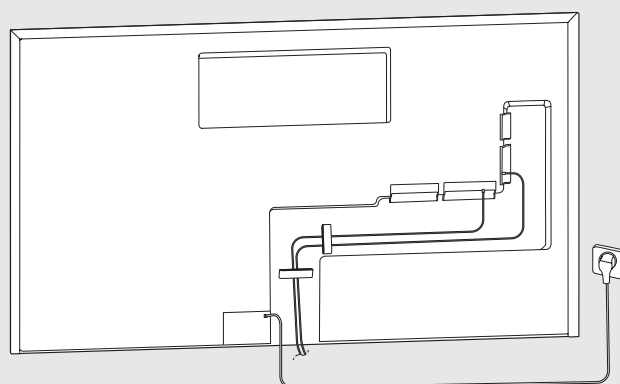

OLED55G2PUA OLED65G2PUA

1

2

3

A, B, C, D, E, F : mm (inches / pulgadas / po)
G, H : kg (lbs / libras / lb)

MODELS MODELOS MODÈLES	A		B		C		D		E		F		G		H		Power consumption
	A		B		C		D		E		F		G		H		Consumo de potencia
	A		B		C		D		E		F		G		H		Consommation électrique
OLED55G2PUA	1,222 (48.1)	1 222 (48,1)	703 (27.6)	703 (27,6)	27.2 (1.0)	27,2 (1,0)	452 (17.7)	452 (17,7)	129 (5.0)	129 (5,0)	13 (0.5)	13 (0,5)	17.1 (37.6)	17,1 (37,6)	1.2 (2.6)	1,2 (2,6)	367 W
OLED65G2PUA	1,441 (56.7)	1 441 (56,7)	826 (32.5)	826 (32,5)	24.3 (0.9)	24,3 (0,9)	452 (17.7)	452 (17,7)	129 (5.0)	129 (5,0)	13 (0.5)	13 (0,5)	22.8 (50.2)	22,8 (50,2)	1.2 (2.6)	1,2 (2,6)	486 W

Power requirement / Alimentación requerida / Alimentation

AC 120 V- 50/60 Hz

C, D : mm (inches / pulgadas / po)

A	B	C x D	E
OLW480B	OLED55G2*	300 (11.8) x 200 (7.8)	M6
OLW480B	OLED65G2*	300 (11.8) x 300 (11.8)	M6