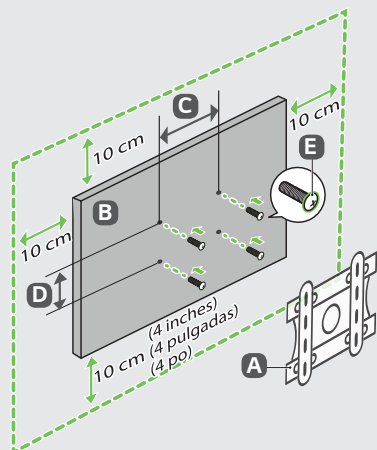

OLED55G2PUA OLED65G2PUA

1

2

3

A, B, C, D, E, F : mm (inches / pulgadas / po)
G, H : kg (lbs / libras / lb)

MODELS MODELOS MODÈLES	A		B		C		D		E		F		G		H		Power consumption
	A		B		C		D		E		F		G		H		Consumo de potencia
	A		B		C		D		E		F		G		H		Consommation électrique
OLED55G2PUA	1,222 (48.1)	1 222 (48,1)	703 (27.6)	703 (27,6)	27.2 (1.0)	27,2 (1,0)	452 (17.7)	452 (17,7)	129 (5.0)	129 (5,0)	13 (0.5)	13 (0,5)	17.1 (37.6)	17,1 (37,6)	1.2 (2.6)	1,2 (2,6)	367 W
OLED65G2PUA	1,441 (56.7)	1 441 (56,7)	826 (32.5)	826 (32,5)	24.3 (0.9)	24,3 (0,9)	452 (17.7)	452 (17,7)	129 (5.0)	129 (5,0)	13 (0.5)	13 (0,5)	22.8 (50.2)	22,8 (50,2)	1.2 (2.6)	1,2 (2,6)	486 W

Power requirement / Alimentación requerida / Alimentation

AC 120 V- 50/60 Hz

C, D : mm (inches / pulgadas / po)

A	B	C x D	E
OLW480B	OLED55G2*	300 (11.8) x 200 (7.8)	M6
OLW480B	OLED65G2*	300 (11.8) x 300 (11.8)	M6