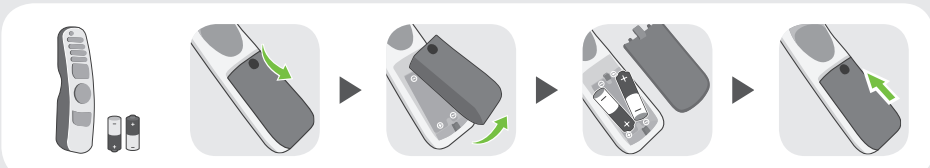

OLED55G2PUA OLED65G2PUA

1

2

3

A, B, C, D, E, F : mm (inches / pulgadas / po)
G, H : kg (lbs / libras / lb)

MODELS MODELOS MODÈLES	A		B		C		D		E		F		G		H		Power consumption
	A		B		C		D		E		F		G		H		Consumo de potencia
	A		B		C		D		E		F		G		H		Consommation électrique
OLED55G2PUA	1,222 (48.1)	1 222 (48,1)	703 (27.6)	703 (27,6)	27.2 (1.0)	27,2 (1,0)	452 (17.7)	452 (17,7)	129 (5.0)	129 (5,0)	13 (0.5)	13 (0,5)	17.1 (37.6)	17,1 (37,6)	1.2 (2.6)	1,2 (2,6)	367 W
OLED65G2PUA	1,441 (56.7)	1 441 (56,7)	826 (32.5)	826 (32,5)	24.3 (0.9)	24,3 (0,9)	452 (17.7)	452 (17,7)	129 (5.0)	129 (5,0)	13 (0.5)	13 (0,5)	22.8 (50.2)	22,8 (50,2)	1.2 (2.6)	1,2 (2,6)	486 W

Power requirement / Alimentación requerida / Alimentation

AC 120 V- 50/60 Hz

C, D : mm (inches / pulgadas / po)

A	B	C x D	E
OLW480B	OLED55G2*	300 (11.8) x 200 (7.8)	M6
OLW480B	OLED65G2*	300 (11.8) x 300 (11.8)	M6