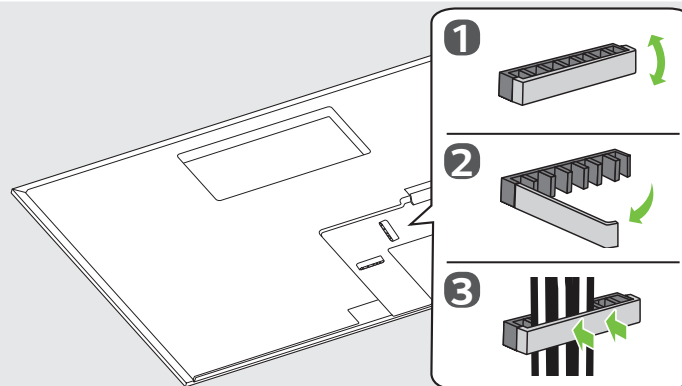

OLED55G2PUA OLED65G2PUA

1

2

3

A, B, C, D, E, F : mm (inches / pulgadas / po)
G, H : kg (lbs / libras / lb)

MODELS MODELOS MODÈLES	A		B		C		D		E		F		G		H		Power consumption
	A		B		C		D		E		F		G		H		Consumo de potencia
	A		B		C		D		E		F		G		H		Consommation électrique
OLED55G2PUA	1,222 (48.1)	1 222 (48,1)	703 (27.6)	703 (27,6)	27.2 (1.0)	27,2 (1,0)	452 (17.7)	452 (17,7)	129 (5.0)	129 (5,0)	13 (0.5)	13 (0,5)	17.1 (37.6)	17,1 (37,6)	1.2 (2.6)	1,2 (2,6)	367 W
OLED65G2PUA	1,441 (56.7)	1 441 (56,7)	826 (32.5)	826 (32,5)	24.3 (0.9)	24,3 (0,9)	452 (17.7)	452 (17,7)	129 (5.0)	129 (5,0)	13 (0.5)	13 (0,5)	22.8 (50.2)	22,8 (50,2)	1.2 (2.6)	1,2 (2,6)	486 W

Power requirement / Alimentación requerida / Alimentation

AC 120 V- 50/60 Hz

C, D : mm (inches / pulgadas / po)

A	B	C x D	E
OLW480B	OLED55G2*	300 (11.8) x 200 (7.8)	M6
OLW480B	OLED65G2*	300 (11.8) x 300 (11.8)	M6