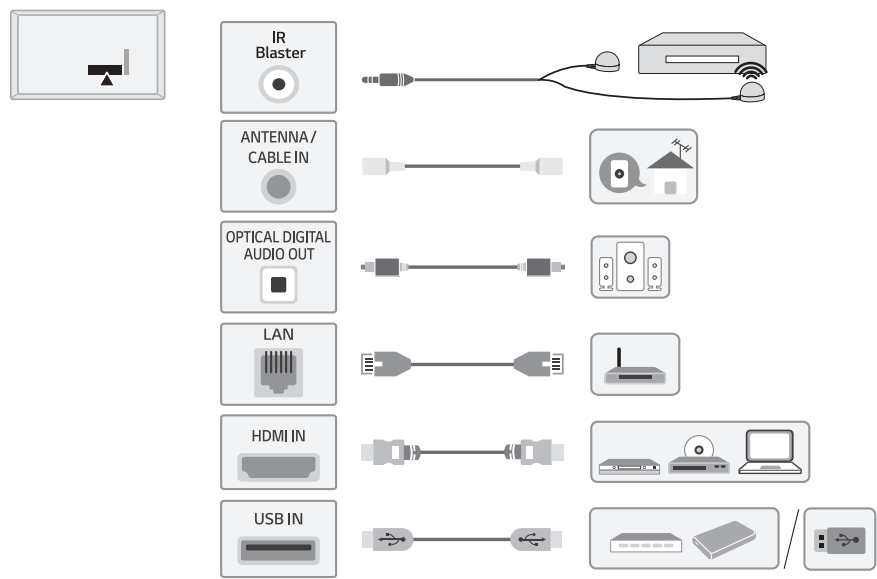

OLED55G2PUA OLED65G2PUA

1

2

3

A, B, C, D, E, F : mm (inches / pulgadas / po)
G, H : kg (lbs / libras / lb)

MODELS MODELOS MODÈLES	A		B		C		D		E		F		G		H		Power consumption
	A		B		C		D		E		F		G		H		Consumo de potencia
	A		B		C		D		E		F		G		H		Consommation électrique
OLED55G2PUA	1,222 (48.1)	1 222 (48,1)	703 (27.6)	703 (27,6)	27.2 (1.0)	27,2 (1,0)	452 (17.7)	452 (17,7)	129 (5.0)	129 (5,0)	13 (0.5)	13 (0,5)	17.1 (37.6)	17,1 (37,6)	1.2 (2.6)	1,2 (2,6)	367 W
OLED65G2PUA	1,441 (56.7)	1 441 (56,7)	826 (32.5)	826 (32,5)	24.3 (0.9)	24,3 (0,9)	452 (17.7)	452 (17,7)	129 (5.0)	129 (5,0)	13 (0.5)	13 (0,5)	22.8 (50.2)	22,8 (50,2)	1.2 (2.6)	1,2 (2,6)	486 W

Power requirement / Alimentación requerida / Alimentation

AC 120 V- 50/60 Hz

C, D : mm (inches / pulgadas / po)

A	B	C x D	E
OLW480B	OLED55G2*	300 (11.8) x 200 (7.8)	M6
OLW480B	OLED65G2*	300 (11.8) x 300 (11.8)	M6

ENGLISH Read **Safety and Reference**.
ESPAÑOL Leer **Seguridad y Consultas**.
FRANÇAIS Lisez **Sécurité et références**.

ENGLISH
Easy Setup Guide
Please read this manual carefully before operating your set and retain it for future reference.