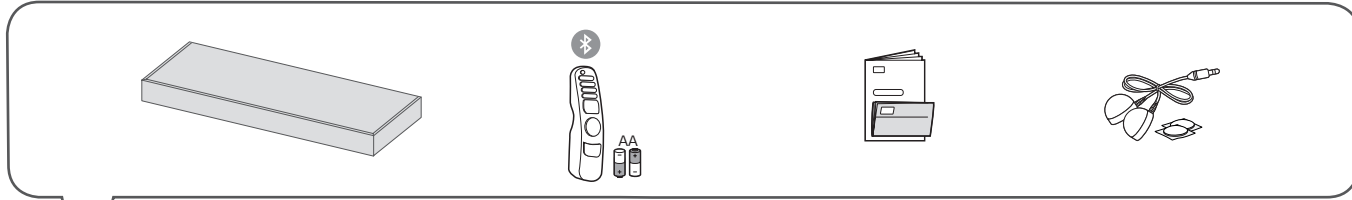

OLED55G2PUA OLED65G2PUA

1

2

3

A, B, C, D, E, F : mm (inches / pulgadas / po)
G, H : kg (lbs / libras / lb)

MODELS MODELOS MODÈLES	A		B		C		D		E		F		G		H		Power consumption
	A		B		C		D		E		F		G		H		Consumo de potencia
	A		B		C		D		E		F		G		H		Consommation électrique
OLED55G2PUA	1,222 (48.1)	1 222 (48,1)	703 (27.6)	703 (27,6)	27.2 (1.0)	27,2 (1,0)	452 (17.7)	452 (17,7)	129 (5.0)	129 (5,0)	13 (0.5)	13 (0,5)	17.1 (37.6)	17,1 (37,6)	1.2 (2.6)	1,2 (2,6)	367 W
OLED65G2PUA	1,441 (56.7)	1 441 (56,7)	826 (32.5)	826 (32,5)	24.3 (0.9)	24,3 (0,9)	452 (17.7)	452 (17,7)	129 (5.0)	129 (5,0)	13 (0.5)	13 (0,5)	22.8 (50.2)	22,8 (50,2)	1.2 (2.6)	1,2 (2,6)	486 W

Power requirement / Alimentación requerida / Alimentation

AC 120 V- 50/60 Hz

C, D : mm (inches / pulgadas / po)

A	B	C x D	E
OLW480B	OLED55G2*	300 (11.8) x 200 (7.8)	M6
OLW480B	OLED65G2*	300 (11.8) x 300 (11.8)	M6