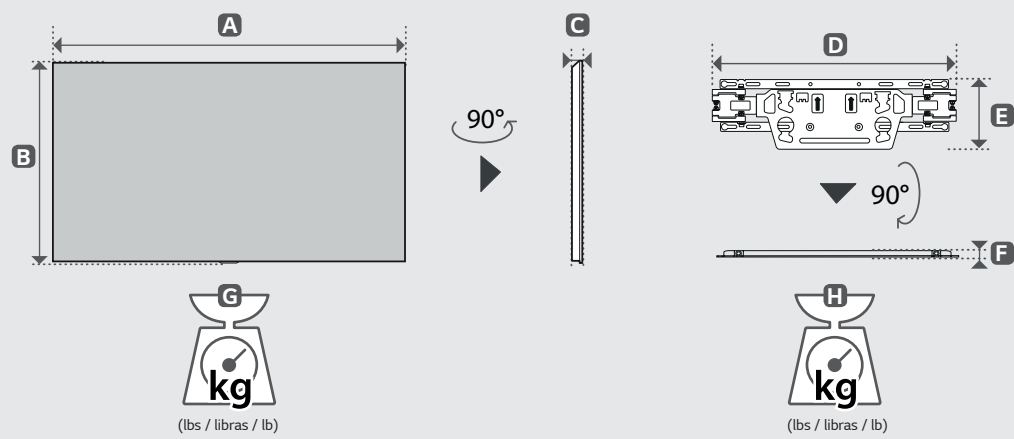

OLED55G2PUA OLED65G2PUA

1

2

3

A, B, C, D, E, F : mm (inches / pulgadas / po)
G, H : kg (lbs / libras / lb)

MODELS MODELOS MODÈLES	A		B		C		D		E		F		G		H		Power consumption
	A		B		C		D		E		F		G		H		Consumo de potencia
	A		B		C		D		E		F		G		H		Consommation électrique
OLED55G2PUA	1,222 (48.1)	1 222 (48,1)	703 (27.6)	703 (27,6)	27.2 (1.0)	27,2 (1,0)	452 (17.7)	452 (17,7)	129 (5.0)	129 (5,0)	13 (0.5)	13 (0,5)	17.1 (37.6)	17,1 (37,6)	1.2 (2.6)	1,2 (2,6)	367 W
OLED65G2PUA	1,441 (56.7)	1 441 (56,7)	826 (32.5)	826 (32,5)	24.3 (0.9)	24,3 (0,9)	452 (17.7)	452 (17,7)	129 (5.0)	129 (5,0)	13 (0.5)	13 (0,5)	22.8 (50.2)	22,8 (50,2)	1.2 (2.6)	1,2 (2,6)	486 W

Power requirement / Alimentación requerida / Alimentation

AC 120 V- 50/60 Hz

C, D : mm (inches / pulgadas / po)

A	B	C x D	E
OLW480B	OLED55G2*	300 (11.8) x 200 (7.8)	M6
OLW480B	OLED65G2*	300 (11.8) x 300 (11.8)	M6