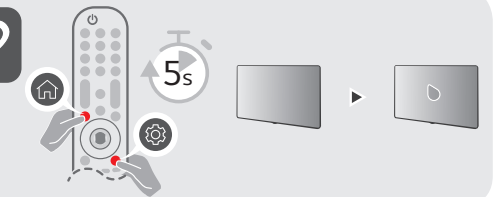

OLED55G2PUA OLED65G2PUA

1

2

3

A, B, C, D, E, F : mm (inches / pulgadas / po)
G, H : kg (lbs / libras / lb)

MODELS MODELOS MODÈLES	A		B		C		D		E		F		G		H		Power consumption
	A		B		C		D		E		F		G		H		Consumo de potencia
	A		B		C		D		E		F		G		H		Consommation électrique
OLED55G2PUA	1,222 (48.1)	1 222 (48,1)	703 (27.6)	703 (27,6)	27.2 (1.0)	27,2 (1,0)	452 (17.7)	452 (17,7)	129 (5.0)	129 (5,0)	13 (0.5)	13 (0,5)	17.1 (37.6)	17,1 (37,6)	1.2 (2.6)	1,2 (2,6)	367 W
OLED65G2PUA	1,441 (56.7)	1 441 (56,7)	826 (32.5)	826 (32,5)	24.3 (0.9)	24,3 (0,9)	452 (17.7)	452 (17,7)	129 (5.0)	129 (5,0)	13 (0.5)	13 (0,5)	22.8 (50.2)	22,8 (50,2)	1.2 (2.6)	1,2 (2,6)	486 W

Power requirement / Alimentación requerida / Alimentation

AC 120 V- 50/60 Hz

C, D : mm (inches / pulgadas / po)

A	B	C x D	E
OLW480B	OLED55G2*	300 (11.8) x 200 (7.8)	M6
OLW480B	OLED65G2*	300 (11.8) x 300 (11.8)	M6