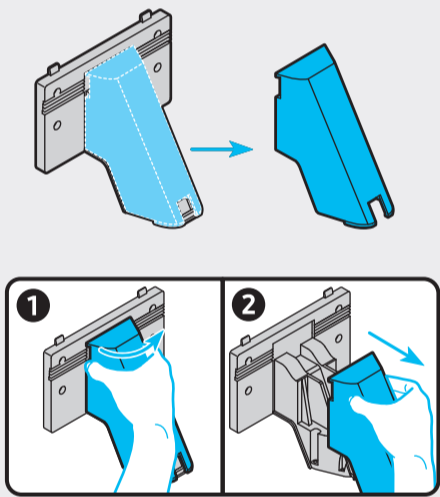

*: 0~9, A~Z

	VESA A x B (mm)	C (mm)	D x 4
55Q8*B	200 x 200	26-28	M8
65Q8*B	400 x 300		

*: 0~9, A~Z

SAMSUNG

QUICK SETUP GUIDE
 GUIDE D'INSTALLATION RAPIDE
 GUÍA RÁPIDA DE CONFIGURACIÓN
 GUIA RÁPIDO DE INSTALAÇÃO
 KURZANLEITUNG ZUR KONFIGURATION
 GUIDA DI INSTALLAZIONE RAPIDA

BN68-14472A-00

	USB		USB ←→
	OPTICAL		
	ARC		HDMI (eARC)
			HDMI
			LAN
			ANT

1

2

3

4

5

6