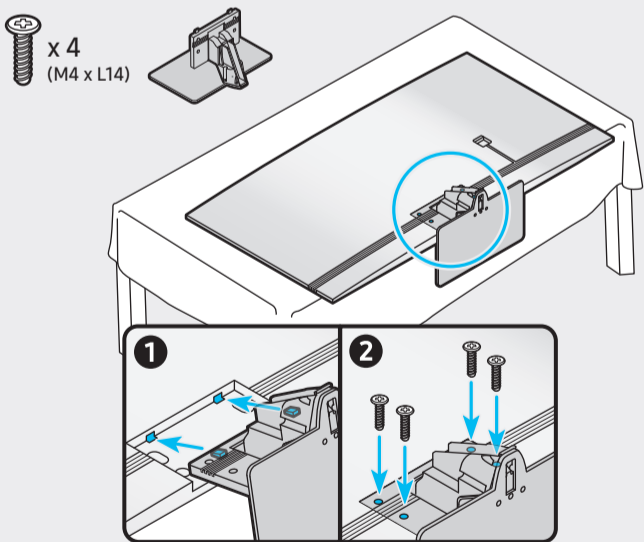

USB		USB ←→
	OPTICAL		
	ARC		HDMI (eARC)
			HDMI
			LAN
			ANT

1

2

3

4

5

6

7

8