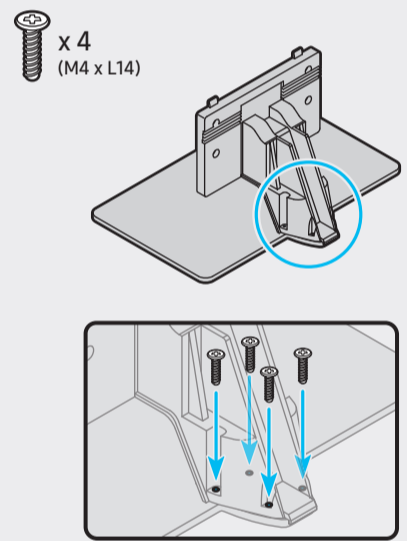

*: 0~9, A~Z

	VESA A x B (mm)	C (mm)	D x 4
55Q8*B	200 x 200	26-28	M8
65Q8*B	400 x 300		

*: 0~9, A~Z

SAMSUNG

QUICK SETUP GUIDE
 GUIDE D'INSTALLATION RAPIDE
 GUÍA RÁPIDA DE CONFIGURACIÓN
 GUIA RÁPIDO DE INSTALAÇÃO
 KURZANLEITUNG ZUR KONFIGURATION
 GUIDA DI INSTALLAZIONE RAPIDA

BN68-14472A-00

	USB		USB ←→
	OPTICAL		
	ARC		HDMI (eARC)
			HDMI
			LAN
			ANT

1

2

3

4

5

6