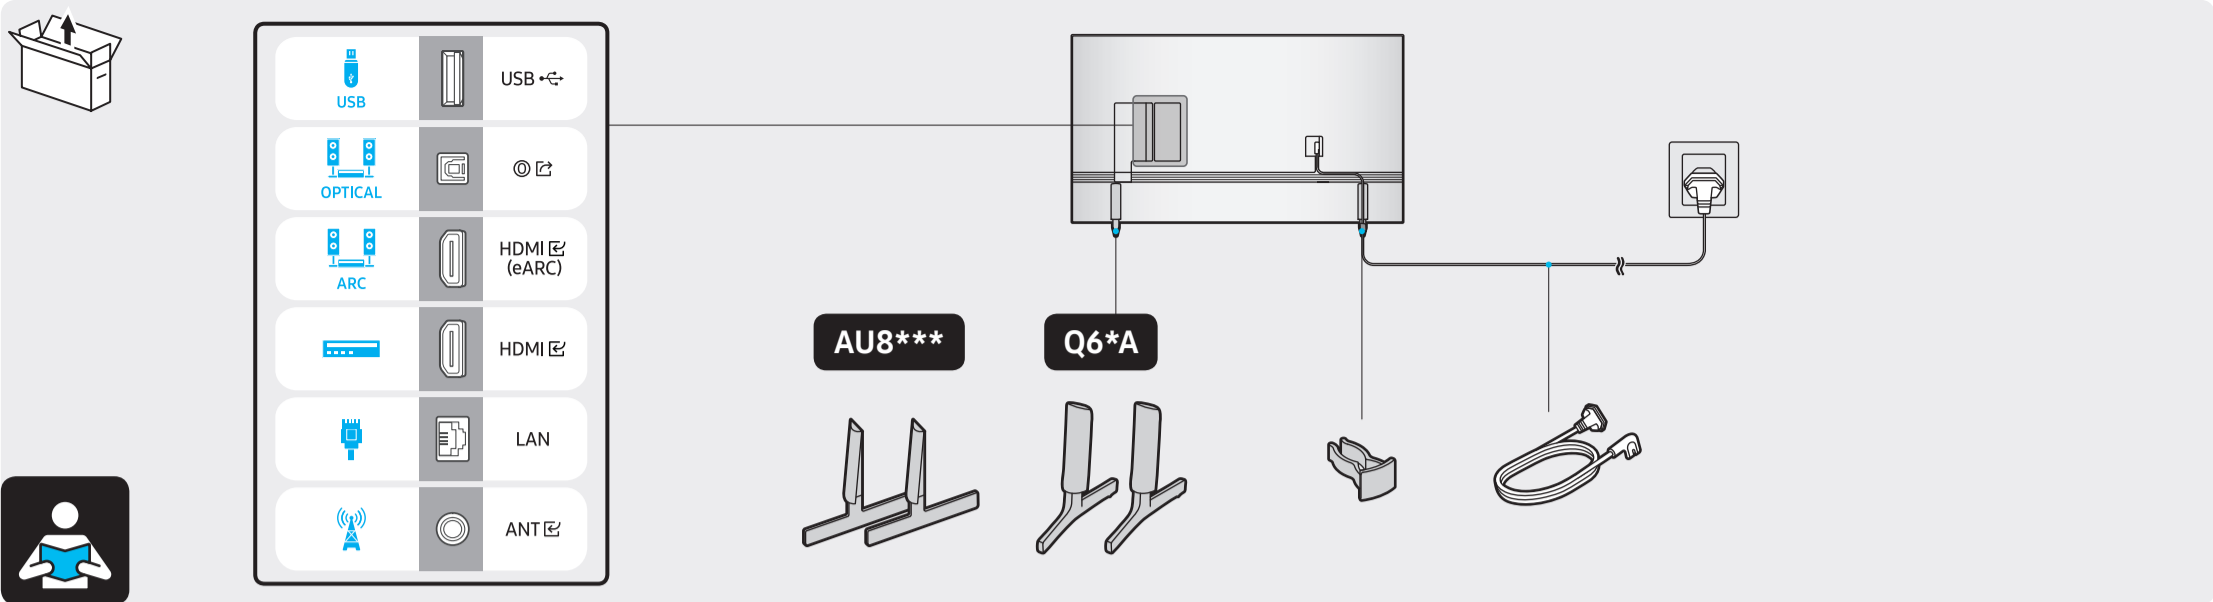

\* : 0-9, A-Z

SAMSUNG

QUICK SETUP GUIDE  
GUIDE D'INSTALLATION RAPIDE  
GUÍA RÁPIDA DE CONFIGURACIÓN  
GUIA RÁPIDO DE INSTALAÇÃO

BN68-12564A-01

43"  
-  
50"

55"  
-  
70"

1

2