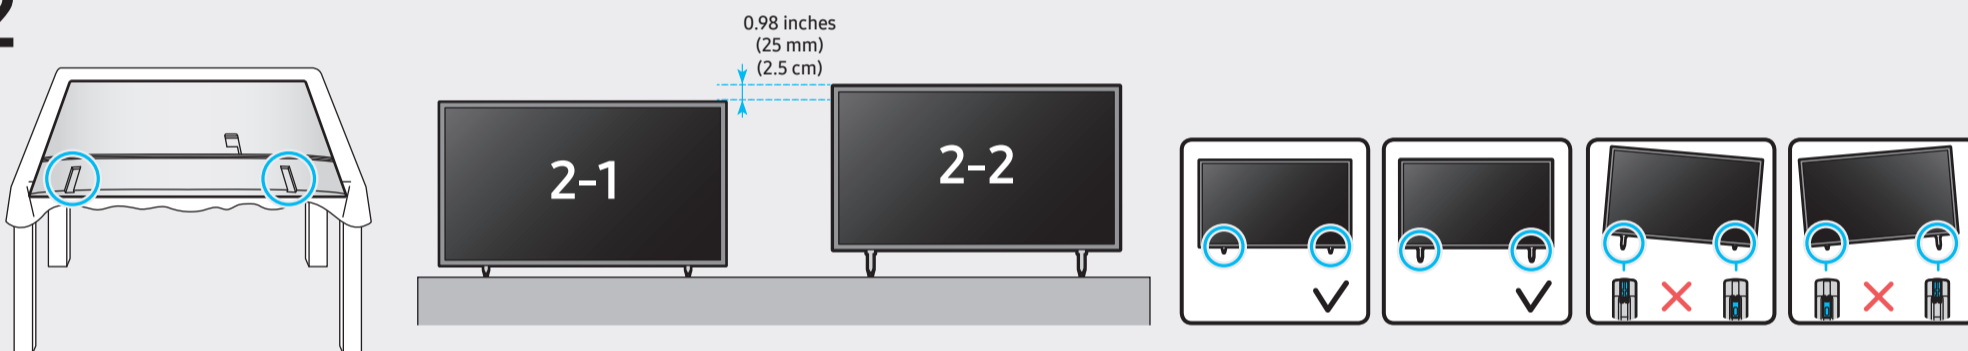

\* : 0-9, A-Z

SAMSUNG

QUICK SETUP GUIDE  
GUIDE D'INSTALLATION RAPIDE  
GUÍA RÁPIDA DE CONFIGURACIÓN  
GUIA RÁPIDO DE INSTALAÇÃO

BN68-12564A-01

43"  
-  
50"

55"  
-  
70"

1

2