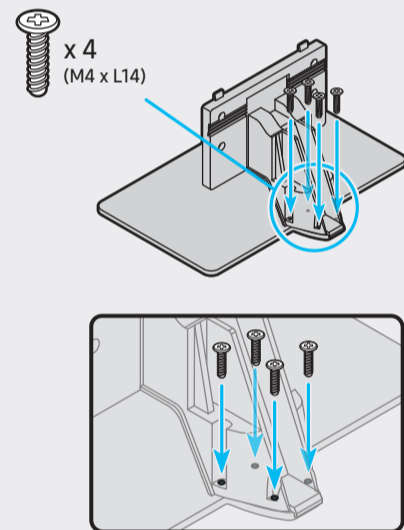

*: 0-9, A-Z

	VESA A x B (mm)	C (mm)	D x 4
QN75Q8*A	400 x 400	26-28	M8
QN85Q8*A	600 x 400	25-27	

*: 0-9, A-Z

SAMSUNG

QUICK SETUP GUIDE

GUIDE D'INSTALLATION RAPIDE

GUÍA RÁPIDA DE CONFIGURACIÓN

GUIA RÁPIDO DE INSTALAÇÃO

BN68-12043A-00

75"

85"

		USB
		OPTICAL
		HDMI (eARC)
		HDMI
		LAN
		ANT

1

2

3

4