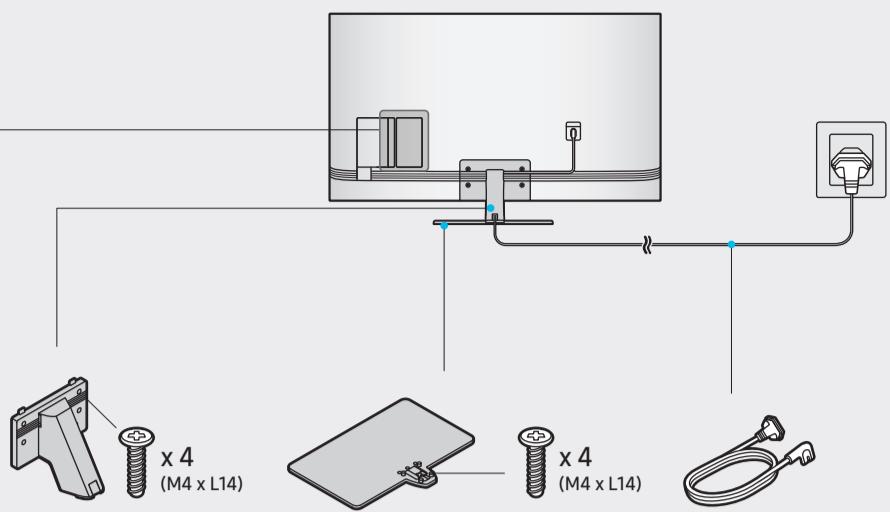

*: 0-9, A-Z

	VESA A x B (mm)	C (mm)	D x 4
QN75Q8*A	400 x 400	26-28	M8
QN85Q8*A	600 x 400	25-27	

*: 0-9, A-Z

SAMSUNG

QUICK SETUP GUIDE

GUIDE D'INSTALLATION RAPIDE

GUÍA RÁPIDA DE CONFIGURACIÓN

GUIA RÁPIDO DE INSTALAÇÃO

BN68-12043A-00

75"

85"

		USB
		OPTICAL
		HDMI (eARC)
		HDMI
		LAN
		ANT

1

2

3

4