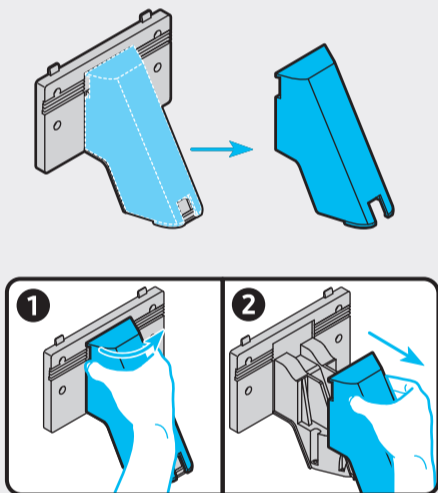

*: 0-9, A-Z

	VESA A x B (mm)	C (mm)	D x 4
QN75Q8*A	400 x 400	26-28	M8
QN85Q8*A	600 x 400	25-27	

*: 0-9, A-Z

SAMSUNG

QUICK SETUP GUIDE

GUIDE D'INSTALLATION RAPIDE

GUÍA RÁPIDA DE CONFIGURACIÓN

GUIA RÁPIDO DE INSTALAÇÃO

BN68-12043A-00

75"

85"

		USB
		OPTICAL
		HDMI (eARC)
		HDMI
		LAN
		ANT

1

2

3

4