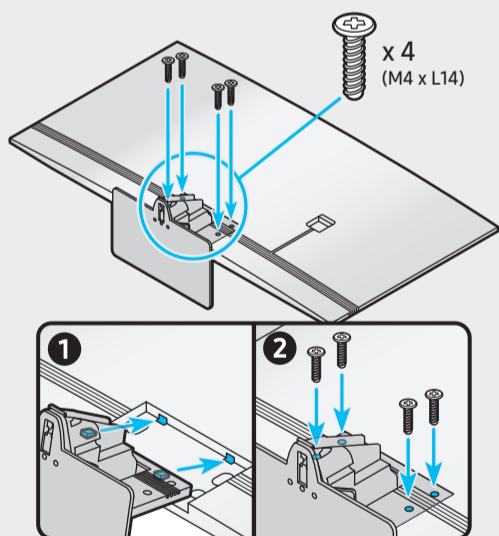

USB
		OPTICAL
		HDMI (eARC)
		HDMI
		LAN
		ANT

1

2

3

4

5

6

7

7

8