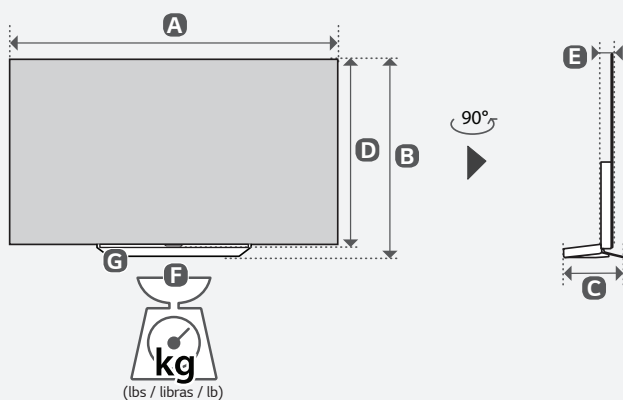

A, B, C, D, E : mm (inches / pulgadas / po)
F, G : kg (lbs / libras / lb)

MODELS	A		B		C		D		E		F		F-G		Power consumption
MODELOS	A		B		C		D		E		F		F-G		Consumo de potencia
MODÈLES	A		B		C		D		E		F		F-G		Consommation électrique
OLED48C1AUB	1,071	1 071	650	650	251	251	618	618	46,9	46,9	18,9	18,9	14,9	14,9	256 W
OLED48C1PUB	(42,1)	(42,1)	(25,5)	(25,5)	(9,8)	(9,8)	(24,3)	(24,3)	(1,8)	(1,8)	(41,6)	(41,6)	(32,8)	(32,8)	
Power requirement / Alimentación requerida / Alimentation										AC 120 V - 50 / 60 Hz					