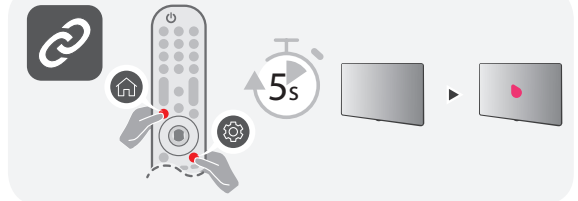

OLED48C1AUB
OLED48C1PUB

www.lg.com/us/support

ENGLISH
Easy TV Connect Guide
(Animation)

ESPAÑOL
Guía Rápida de Conexión
del televisor
(Sólo en Inglés)

FRANÇAIS
Guide simplifié pour la connexion
du téléviseur (Offert
en anglais seulement)

A, B, C, D, E : mm (inches / pulgadas / po)
F, G : kg (lbs / libras / lb)

MODELS	A		B		C		D		E		F		F-G		Power consumption
MODELOS	A		B		C		D		E		F		F-G		Consumo de potencia
MODÈLES	A		B		C		D		E		F		F-G		Consommation électrique
OLED48C1AUB	1,071	1 071	650	650	251	251	618	618	46,9	46,9	18,9	18,9	14,9	14,9	256 W
OLED48C1PUB	(42,1)	(42,1)	(25,5)	(25,5)	(9,8)	(9,8)	(24,3)	(24,3)	(1,8)	(1,8)	(41,6)	(41,6)	(32,8)	(32,8)	
Power requirement / Alimentación requerida / Alimentation										AC 120 V - 50 / 60 Hz					