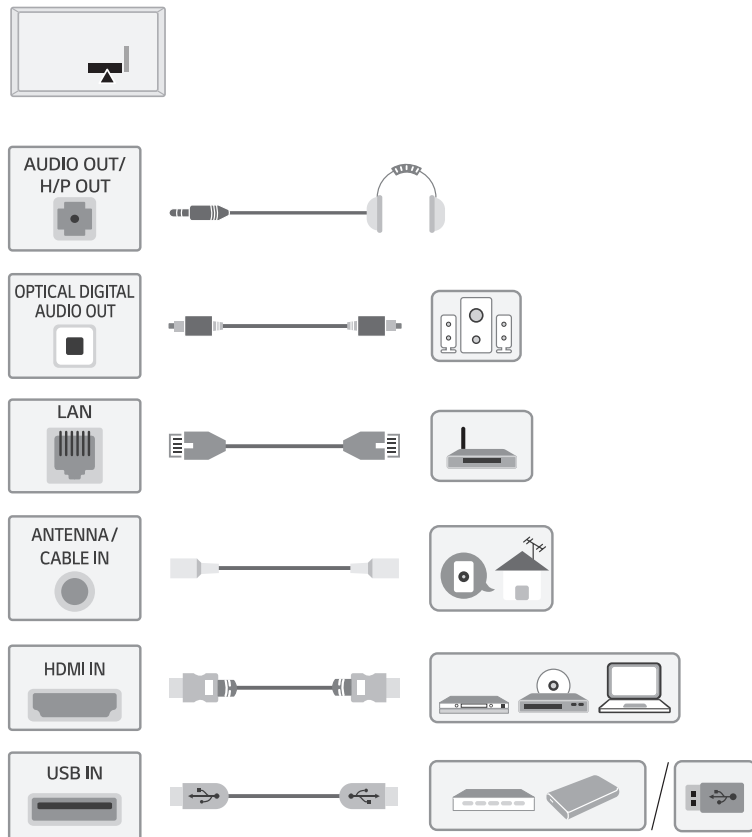

OLED48C1AUB
OLED48C1PUB

www.lg.com/us/support

ENGLISH
Easy TV Connect Guide
(Animation)

ESPAÑOL
Guía Rápida de Conexión
del televisor
(Sólo en Inglés)

FRANÇAIS
Guide simplifié pour la connexion
du téléviseur (Offert
en anglais seulement)

A, B, C, D, E : mm (inches / pulgadas / po)
F, G : kg (lbs / libras / lb)

MODELS	A		B		C		D		E		F		F-G		Power consumption
MODELOS	A		B		C		D		E		F		F-G		Consumo de potencia
MODÈLES	A		B		C		D		E		F		F-G		Consommation électrique
OLED48C1AUB	1,071	1 071	650	650	251	251	618	618	46,9	46,9	18,9	18,9	14,9	14,9	256 W
OLED48C1PUB	(42,1)	(42,1)	(25,5)	(25,5)	(9,8)	(9,8)	(24,3)	(24,3)	(1,8)	(1,8)	(41,6)	(41,6)	(32,8)	(32,8)	
Power requirement / Alimentación requerida / Alimentation										AC 120 V - 50 / 60 Hz					