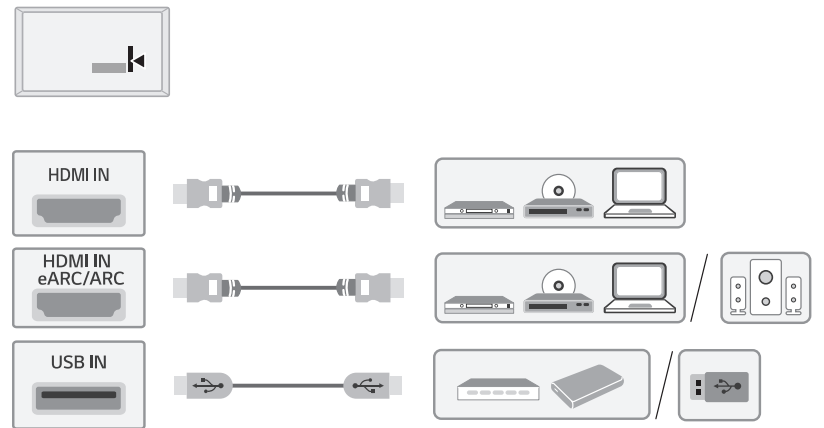

OLED48C1AUB
OLED48C1PUB

www.lg.com/us/support

ENGLISH
Easy TV Connect Guide
(Animation)

ESPAÑOL
Guía Rápida de Conexión
del televisor
(Sólo en Inglés)

FRANÇAIS
Guide simplifié pour la connexion
du téléviseur (Offert
en anglais seulement)

A, B, C, D, E : mm (inches / pulgadas / po)
F, G : kg (lbs / libras / lb)

MODELS	A		B		C		D		E		F		F-G		Power consumption
MODELOS	A		B		C		D		E		F		F-G		Consumo de potencia
MODÈLES	A		B		C		D		E		F		F-G		Consommation électrique
OLED48C1AUB	1,071	1 071	650	650	251	251	618	618	46,9	46,9	18,9	18,9	14,9	14,9	256 W
OLED48C1PUB	(42,1)	(42,1)	(25,5)	(25,5)	(9,8)	(9,8)	(24,3)	(24,3)	(1,8)	(1,8)	(41,6)	(41,6)	(32,8)	(32,8)	
Power requirement / Alimentación requerida / Alimentation										AC 120 V - 50 / 60 Hz					