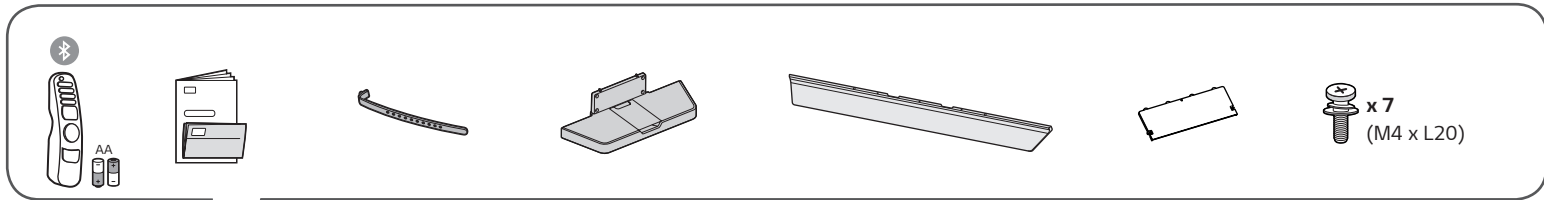

OLED48C1AUB
OLED48C1PUB

www.lg.com/us/support

ENGLISH
Easy TV Connect Guide
(Animation)

ESPAÑOL
Guía Rápida de Conexión
del televisor
(Sólo en Inglés)

FRANÇAIS
Guide simplifié pour la connexion
du téléviseur (Offert
en anglais seulement)

A, B, C, D, E : mm (inches / pulgadas / po)
F, G : kg (lbs / libras / lb)

MODELS	A		B		C		D		E		F		F-G		Power consumption
MODELOS	A		B		C		D		E		F		F-G		Consumo de potencia
MODÈLES	A		B		C		D		E		F		F-G		Consommation électrique
OLED48C1AUB	1,071	1 071	650	650	251	251	618	618	46,9	46,9	18,9	18,9	14,9	14,9	256 W
OLED48C1PUB	(42,1)	(42,1)	(25,5)	(25,5)	(9,8)	(9,8)	(24,3)	(24,3)	(1,8)	(1,8)	(41,6)	(41,6)	(32,8)	(32,8)	
Power requirement / Alimentación requerida / Alimentation										AC 120 V - 50 / 60 Hz					