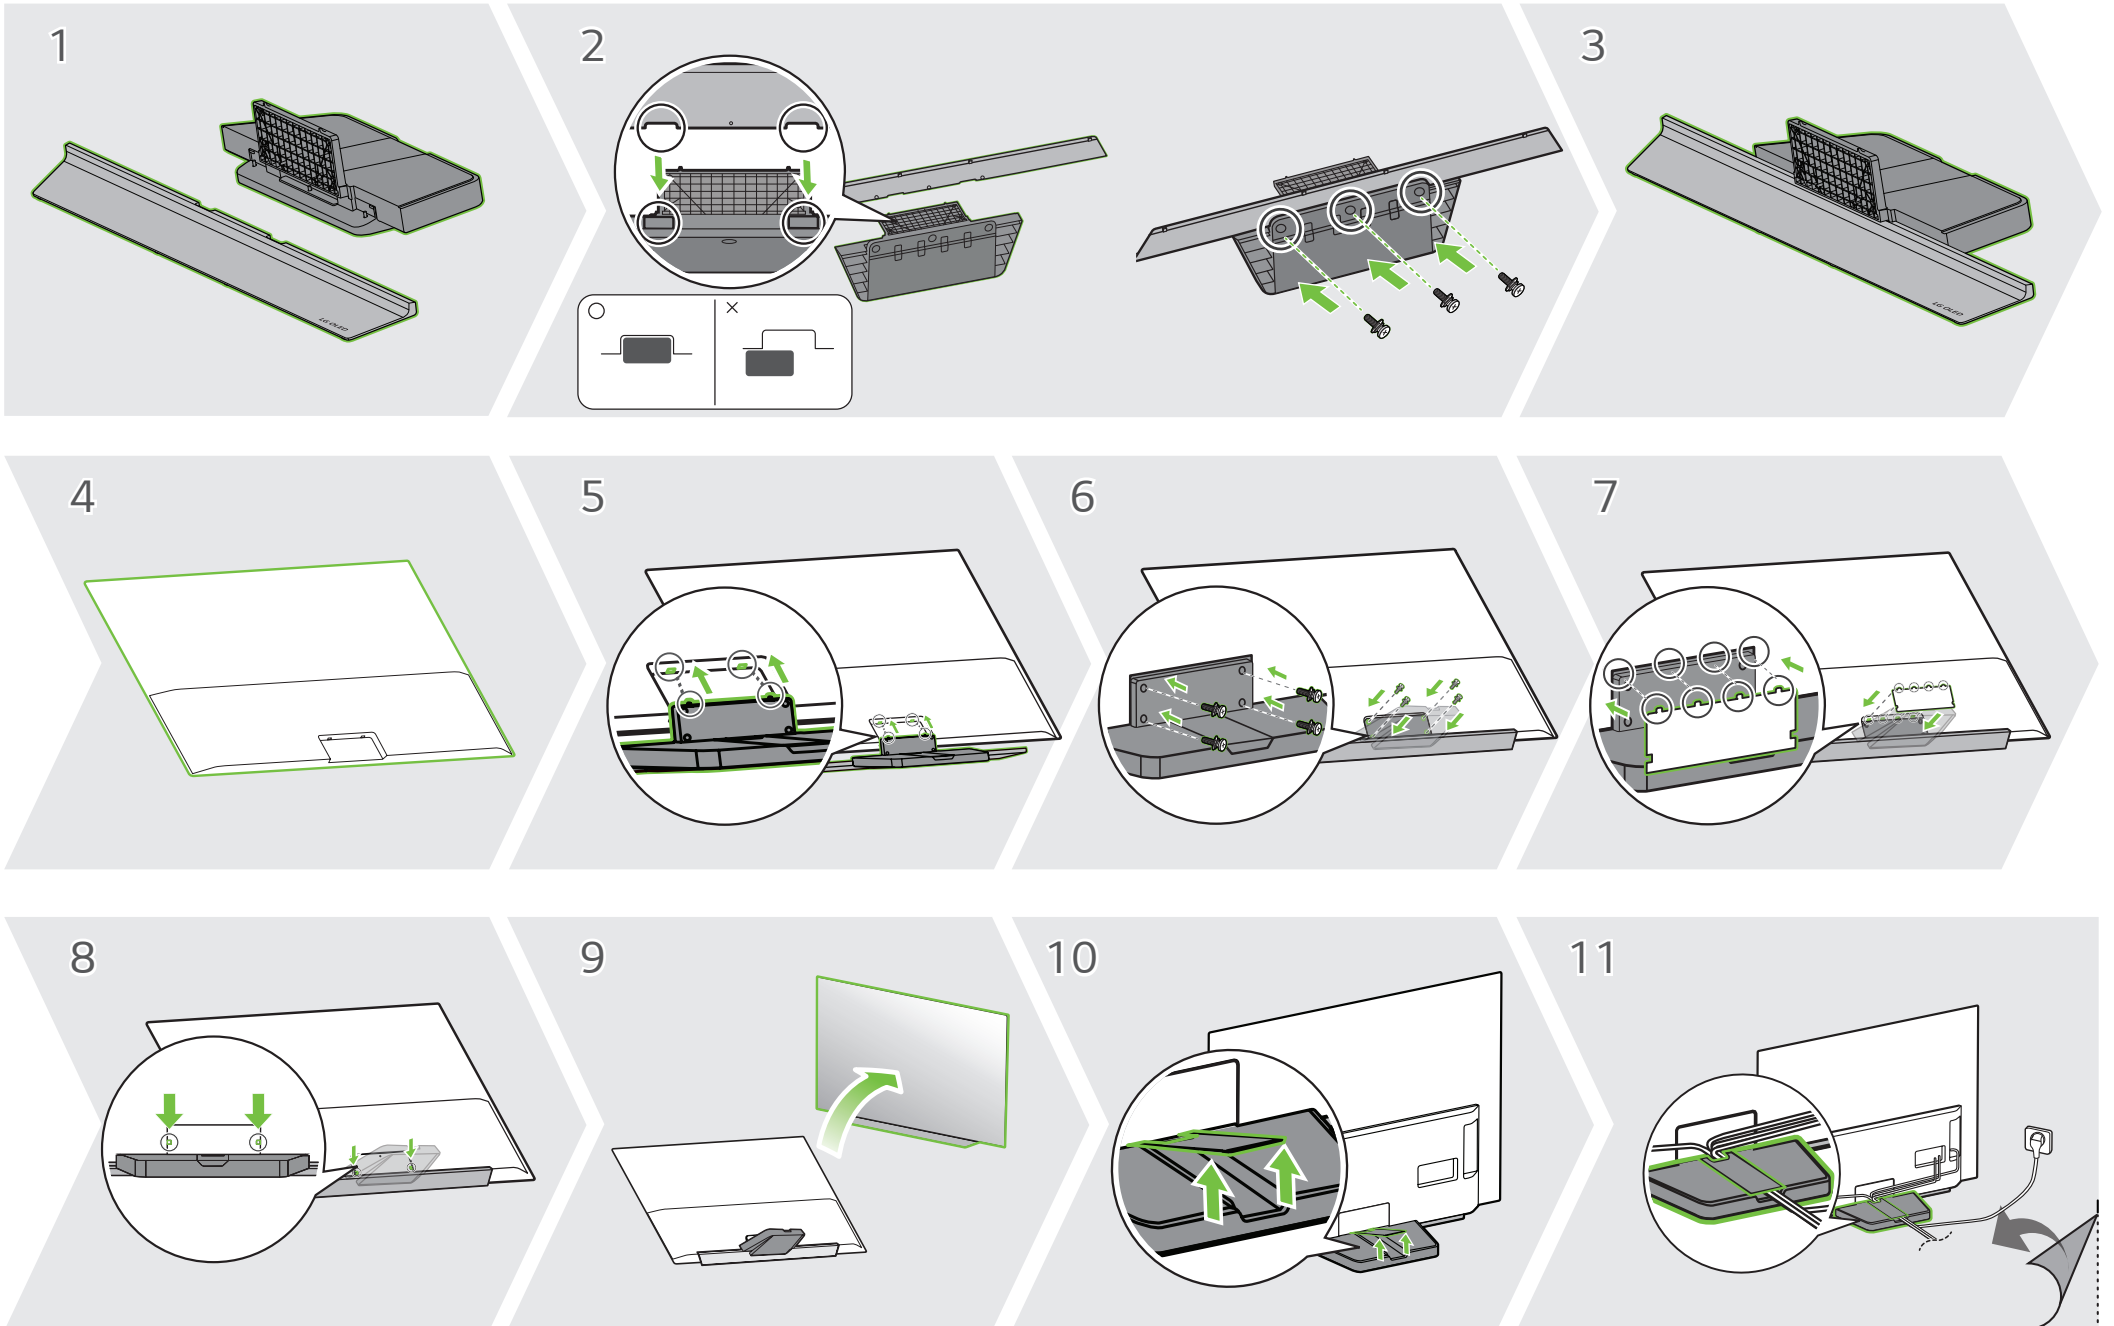

OLED48C1AUB
OLED48C1PUB