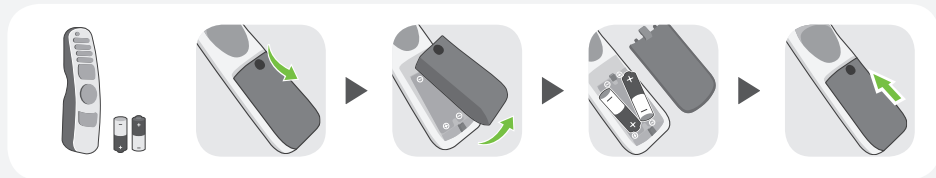

OLED55G1PUA OLED65G1PUA OLED77G1PUA

1-A OLED55G1*

1-B OLED65G1*

1-C OLED77G1*

2-A OLED55G1*

2-B OLED65/77G1*

3

www.lg.com/us/support

ENGLISH
Easy TV Connect Guide
(Animation)

ESPAÑOL
Guía Rápida de Conexión
del televisor
(Sólo en Inglés)

FRANÇAIS
Guide simplifié pour la connexion
du téléviseur (Offert
en anglais seulement)

A, B, C, D, E, F : mm (inches / pulgadas / po)
G, H : kg (lbs / libras / lb)