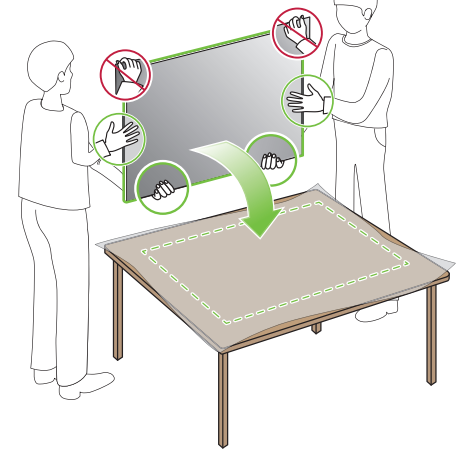

OLED55G1PUA OLED65G1PUA OLED77G1PUA

3