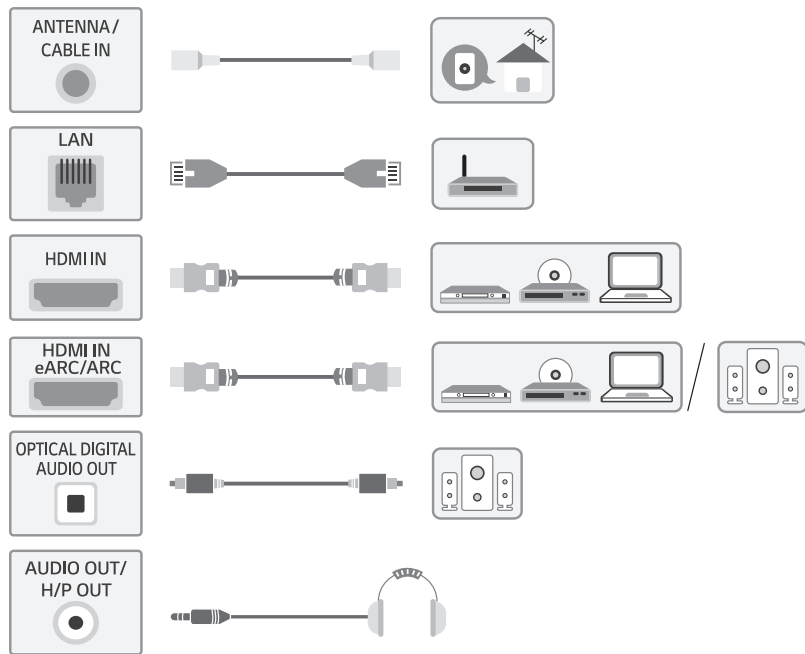

OLED55G1PUA OLED65G1PUA OLED77G1PUA

1-A OLED55G1*

1-B OLED65G1*

1-C OLED77G1*

2-A OLED55G1*

2-B OLED65/77G1*

3

www.lg.com/us/support

ENGLISH
Easy TV Connect Guide
(Animation)

ESPAÑOL
Guía Rápida de Conexión
del televisor
(Sólo en Inglés)

FRANÇAIS
Guide simplifié pour la connexion
du téléviseur (Offert
en anglais seulement)

A, B, C, D, E, F : mm (inches / pulgadas / po)
G, H : kg (lbs / libras / lb)