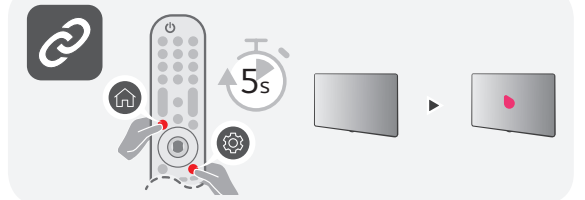

OLED55G1PUA OLED65G1PUA OLED77G1PUA

1-A OLED55G1*

1-B OLED65G1*

1-C OLED77G1*

2-A OLED55G1*

2-B OLED65/77G1*

3

www.lg.com/us/support

ENGLISH
Easy TV Connect Guide
(Animation)

ESPAÑOL
Guía Rápida de Conexión
del televisor
(Sólo en Inglés)

FRANÇAIS
Guide simplifié pour la connexion
du téléviseur (Offert
en anglais seulement)

A, B, C, D, E, F : mm (inches / pulgadas / po)
G, H : kg (lbs / libras / lb)