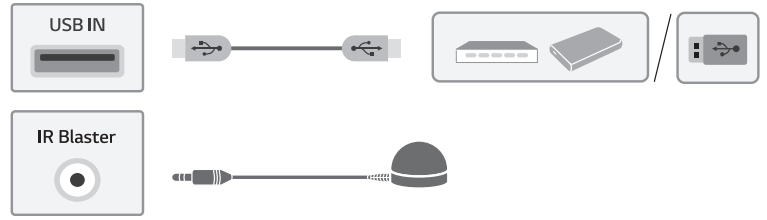

OLED55G1PUA OLED65G1PUA OLED77G1PUA

1-A OLED55G1*

1-B OLED65G1*

1-C OLED77G1*

2-A OLED55G1*

2-B OLED65/77G1*

3

www.lg.com/us/support

ENGLISH
Easy TV Connect Guide
(Animation)

ESPAÑOL
Guía Rápida de Conexión
del televisor
(Sólo en Inglés)

FRANÇAIS
Guide simplifié pour la connexion
du téléviseur (Offert
en anglais seulement)

A, B, C, D, E, F : mm (inches / pulgadas / po)
G, H : kg (lbs / libras / lb)