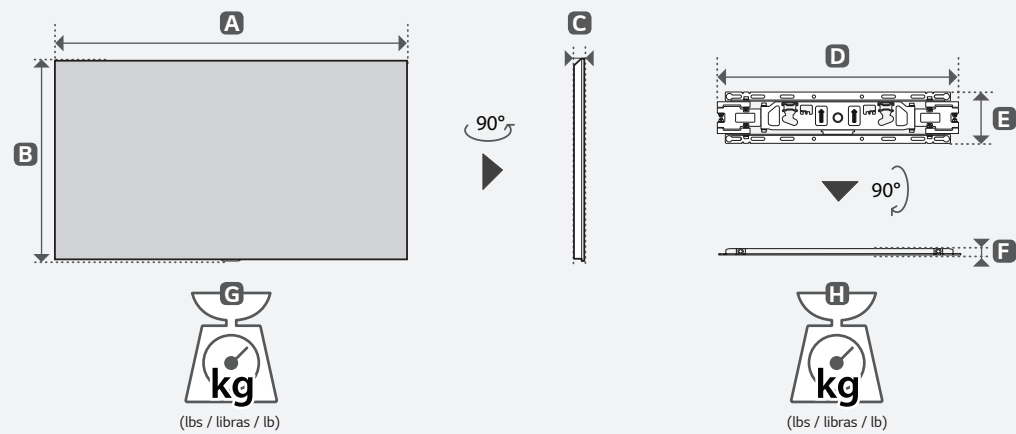

OLED55G1PUA OLED65G1PUA OLED77G1PUA

1-A OLED55G1*

1-B OLED65G1*

1-C OLED77G1*

2-A OLED55G1*

2-B OLED65/77G1*

3

www.lg.com/us/support

ENGLISH
Easy TV Connect Guide
(Animation)

ESPAÑOL
Guía Rápida de Conexión
del televisor
(Sólo en Inglés)

FRANÇAIS
Guide simplifié pour la connexion
du téléviseur (Offert
en anglais seulement)

A, B, C, D, E, F : mm (inches / pulgadas / po)
G, H : kg (lbs / libras / lb)

MODELS MODELOS MODÈLES	A		B		C		D		E		F		G		H		Power consumption Consumo de potencia Consommation électrique		
	OLED55G1PUA	1,225 (48.2)	1 225 (48,2)	706 (27.7)	706 (27,7)	23.1 (0.9)	23,1 (0,9)	452 (17.7)	452 (17,7)	96 (3.7)	96 (3,7)	13 (0.5)	13 (0,5)	21.8 (48.0)	21,8 (48,0)	1.0 (2.2)	1,0 (2,2)	369 W	
	OLED65G1PUA	1,446 (56.9)	1 446 (56,9)	830 (32.6)	830 (32,6)	19.9 (0.7)	19,9 (0,7)	452 (17.7)	452 (17,7)	96 (3.7)	96 (3,7)	13 (0.5)	13 (0,5)	29.0 (63.9)	29,0 (63,9)	1.0 (2.2)	1,0 (2,2)	471 W	
OLED77G1PUA	1,721 (67.7)	1 721 (67,7)	991 (39.0)	991 (39,0)	24.1 (0.9)	24,1 (0,9)	452 (17.7)	452 (17,7)	96 (3.7)	96 (3,7)	13 (0.5)	13 (0,5)	39.4 (86.8)	39,4 (86,8)	1.0 (2.2)	1,0 (2,2)	692 W		