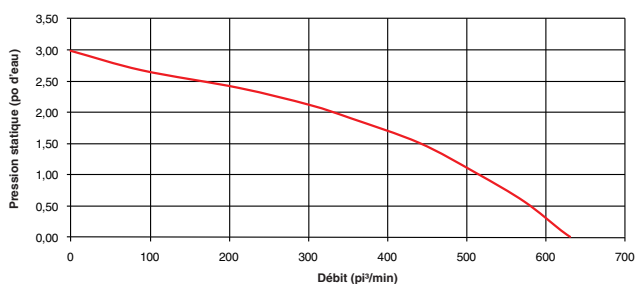

* Inox noir offert seulement au Canada.