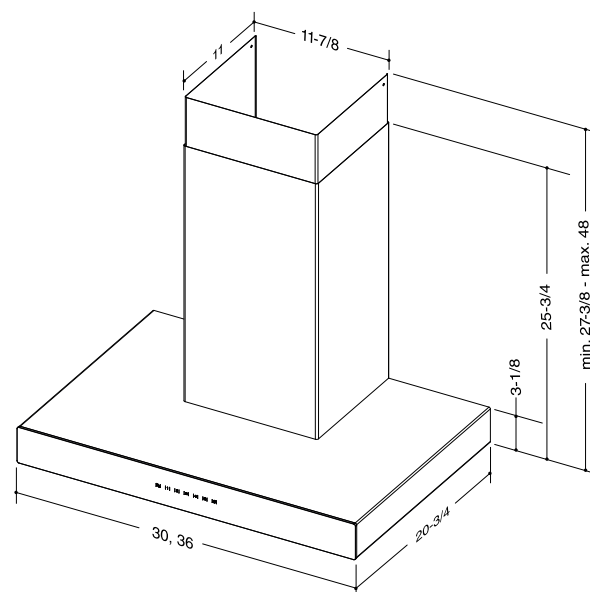

* Inox noir offert seulement au Canada.