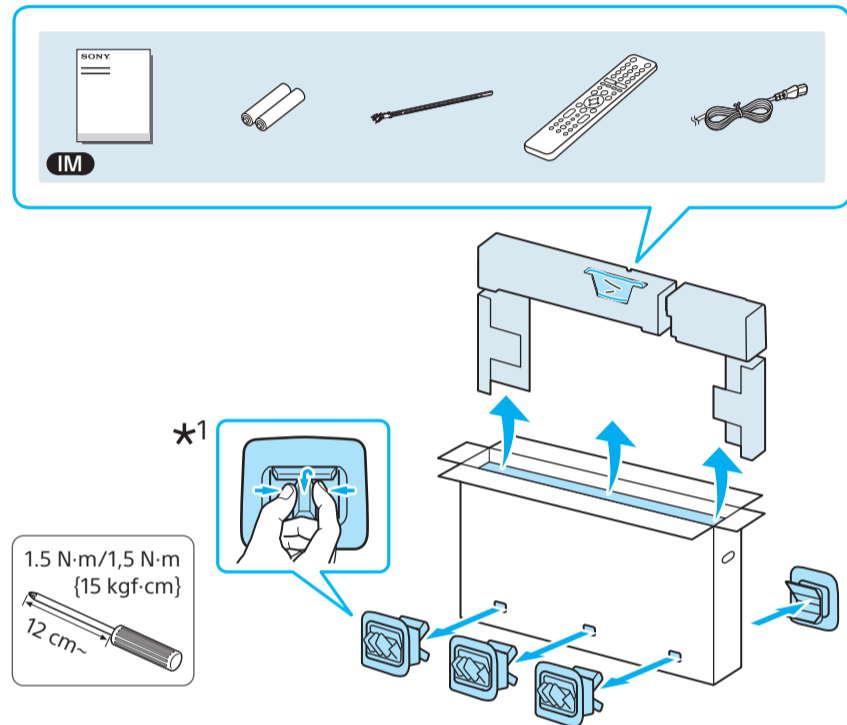

Setup Guide

Téléviseur
Televisor digital a color con pantalla de cristal líquido
Televizor

5-014-732-11(1)

US	Setup Guide
FR	Manuel de configuration
ES	Guía de configuración
PT	Guia de Configuração

Sony Customer Support

U.S.A.:
<http://www.sony.com/tvsupport>
Canada:
<http://www.sony.ca/support>
United States 1.800.222.SONY
Canada 1.877.899.SONY
Please Do Not Return the Product to the Store

Service à la clientèle Sony

Canada:
<http://www.sony.ca/support>
États-Unis:
<http://www.sony.com/tvsupport>
Canada 1.877.899.SONY
États-Unis 1.800.222.SONY
Ne retournez pas le produit au magasin

Lea este manual antes de usar el producto

Centro de Asistencia de Sony

<http://esupport.sony.com/ES/LA/>
Llame al número telefónico que aparece en su póliza de garantía.
Por favor no devuelva el producto a la tienda donde adquirió el producto.

Suporte ao Cliente Sony

<https://www.sony.com.br/electronics/support>
Por favor, não devolva o produto à loja

1