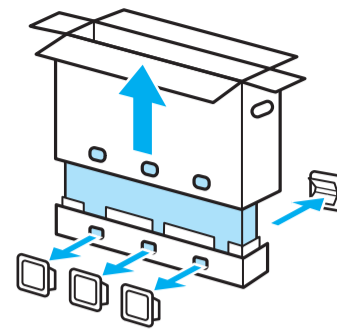

# Setup Guide

Téléviseur  
Televisor digital a color con pantalla de cristal líquido  
Televizor

5-014-732-11(1)

US	Setup Guide
FR	Manuel de configuration
ES	Guía de configuración
PT	Guia de Configuração