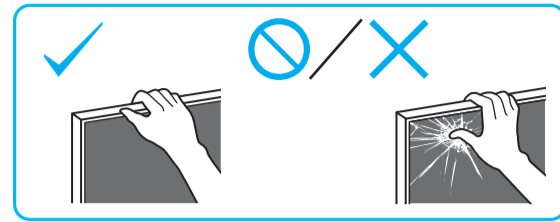

# Setup Guide

Téléviseur  
Televisor digital a color con pantalla de cristal líquido  
Televizor

5-014-732-11(1)

US	Setup Guide
FR	Manuel de configuration
ES	Guía de configuración
PT	Guia de Configuração