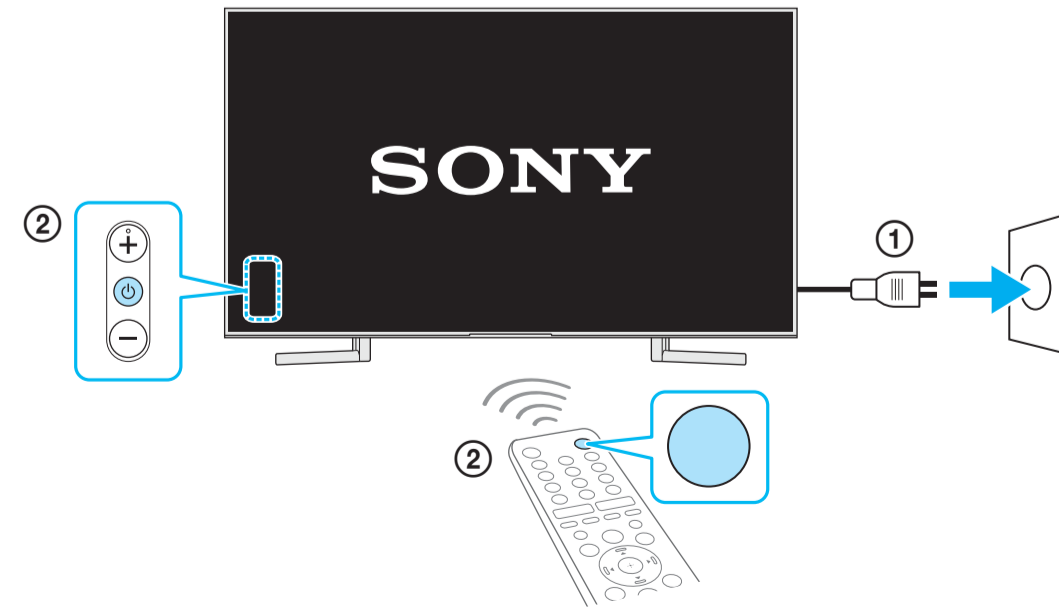

9

10

11

12

13

Help / Aide / Ayuda / Ajuda

<http://www.sony.net/tv-how-to-videos>

Tips / Conseils / Consejos / Dicas