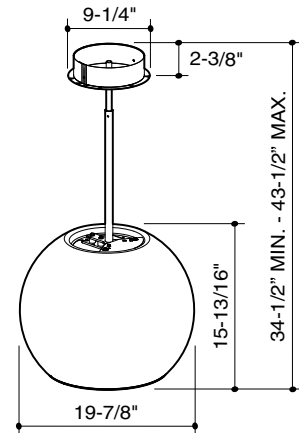

Hauteur d'installation recommandée au-dessus de la surface de cuisson : de 23 1/2 à 30 1/2 po

Pour en savoir plus, consulter la fiche du produit au www.BESTRangeHoods.ca