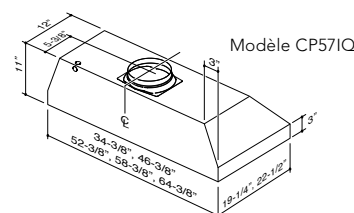

Dimensions de conduit (ventilateur externe) 10 po

Orientation de sortie Verticale

Volet antiretour Compris

Modèle CP55IQ

Modèle CP57E

Modèle CP57IQ

Seule la largeur de 46 3/8 po est offerte dans les deux profondeurs