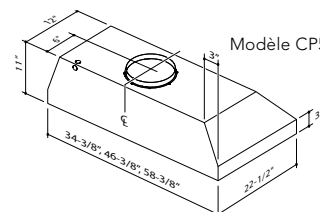

Dimensions de conduit (ventilateur externe) 10 po

Orientation de sortie Verticale

Volet antiretour Compris

Modèle CP55IQ

Modèle CP57E

Modèle CP57IQ

Seule la largeur de 46 3/8 po est offerte dans les deux profondeurs