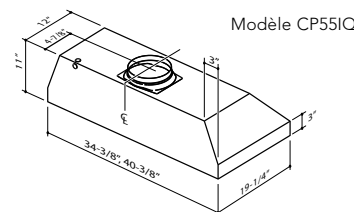

Dimensions de conduit (ventilateur externe) 10 po

Orientation de sortie Verticale

Volet antiretour Compris

Modèle CP55IQ

Modèle CP57E

Modèle CP57IQ

Seule la largeur de 46 3/8 po est offerte dans les deux profondeurs