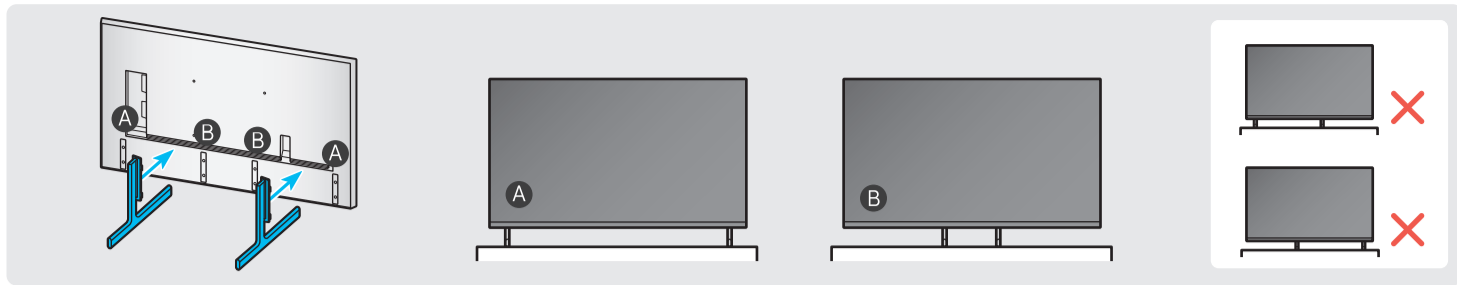

SAMSUNG

Unpacking and Installation Guide
 Guide de déballage et d'installation
 Guía de desembalaje e instalación
 Manual de desempacotamento e instalação
 Auspacken und Installationsanleitung
 Guida al disimballaggio e all'installazione
 Руководство по распаковке и установке
 Қаптамадан шығару және орнату нұсқаулығы
 Посібник з розпаковки та встановлення
 Qadoqdan chiqarish va o'rnatish qo'llanmasi

4

B

5

6

7

8

* : 0-9, A-Z

	A	B	C	D	E	F	G	H	I
85QN8*H 85QN8*	74.4 inches (1888.8 mm) (1888.8 mm) (188.88 cm)	42.6 inches (1083.2 mm) (1083,2 mm) (108.32 cm)	2.1 inches (52.5 mm) (52.5 mm) (5.25 cm)	44.2 inches (1123.0 mm) (1123,0 mm) (112.30 cm)	45.2 inches (1148.0 mm) (1148,0 mm) (114.80 cm)	14.5 inches (369.0 mm) (369,0 mm) (36.90 cm)	84.5 inches (214 cm) (214 cm)	70.8 lbs (32.1 kg) (32,1 кг)	72.3 lbs (32.8 kg) (32,8 кг)