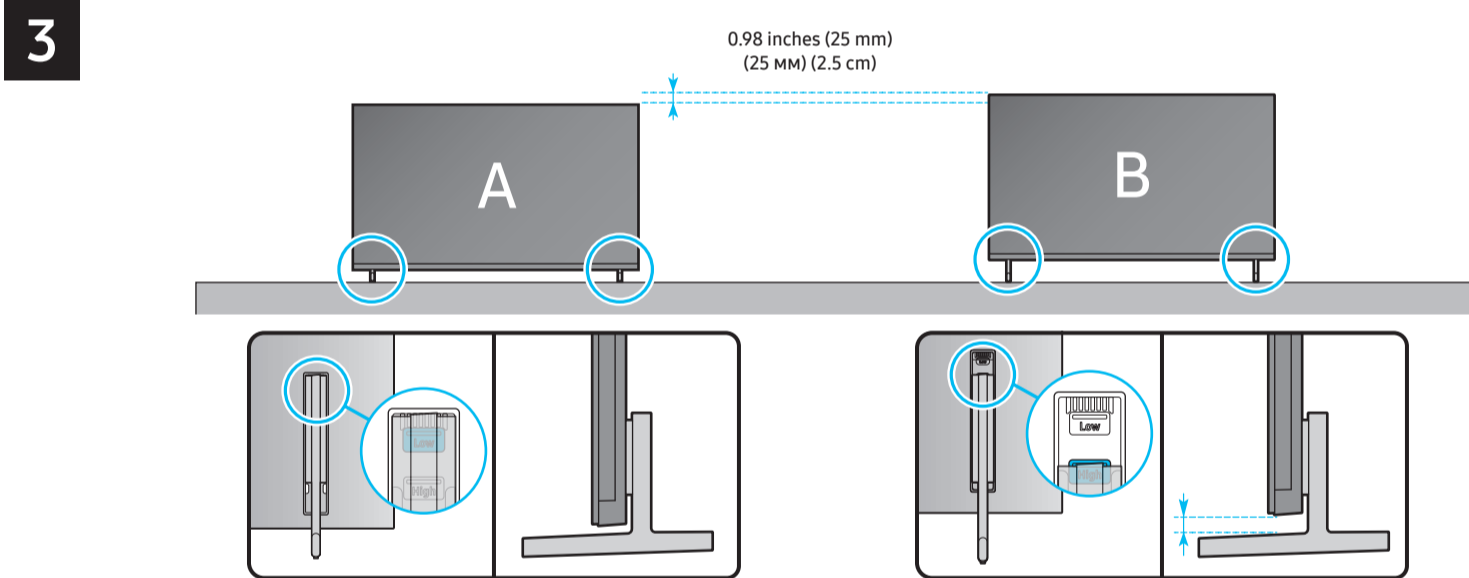

SAMSUNG

Unpacking and Installation Guide
 Guide de déballage et d'installation
 Guía de desembalaje e instalación
 Manual de desempacotamento e instalação
 Auspacken und Installationsanleitung
 Guida al disimballaggio e all'installazione
 Руководство по распаковке и установке
 Қаптамадан шығару және орнату нұсқаулығы
 Посібник з розпаковки та встановлення
 Qadoqdan chiqarish va o'rnatish qo'llanmasi

4

B

5

6

7

8

* : 0-9, A-Z

	A	B	C	D	E	F	G	H	I
85QN8*H 85QN8*	74.4 inches (1888.8 mm) (1888.8 mm) (188.88 cm)	42.6 inches (1083.2 mm) (1083,2 mm) (108.32 cm)	2.1 inches (52.5 mm) (52.5 mm) (5.25 cm)	44.2 inches (1123.0 mm) (1123,0 mm) (112.30 cm)	45.2 inches (1148.0 mm) (1148,0 mm) (114.80 cm)	14.5 inches (369.0 mm) (369,0 mm) (36.90 cm)	84.5 inches (214 cm) (214 cm)	70.8 lbs (32.1 kg) (32,1 кг)	72.3 lbs (32.8 kg) (32,8 кг)

* : 0-9, A-Z

	VESA A x B (mm) VESA A x B (mm)	C (mm) C (mm)	D x 4
85QN8*H 85QN8*	600 X 400	18-20	M8