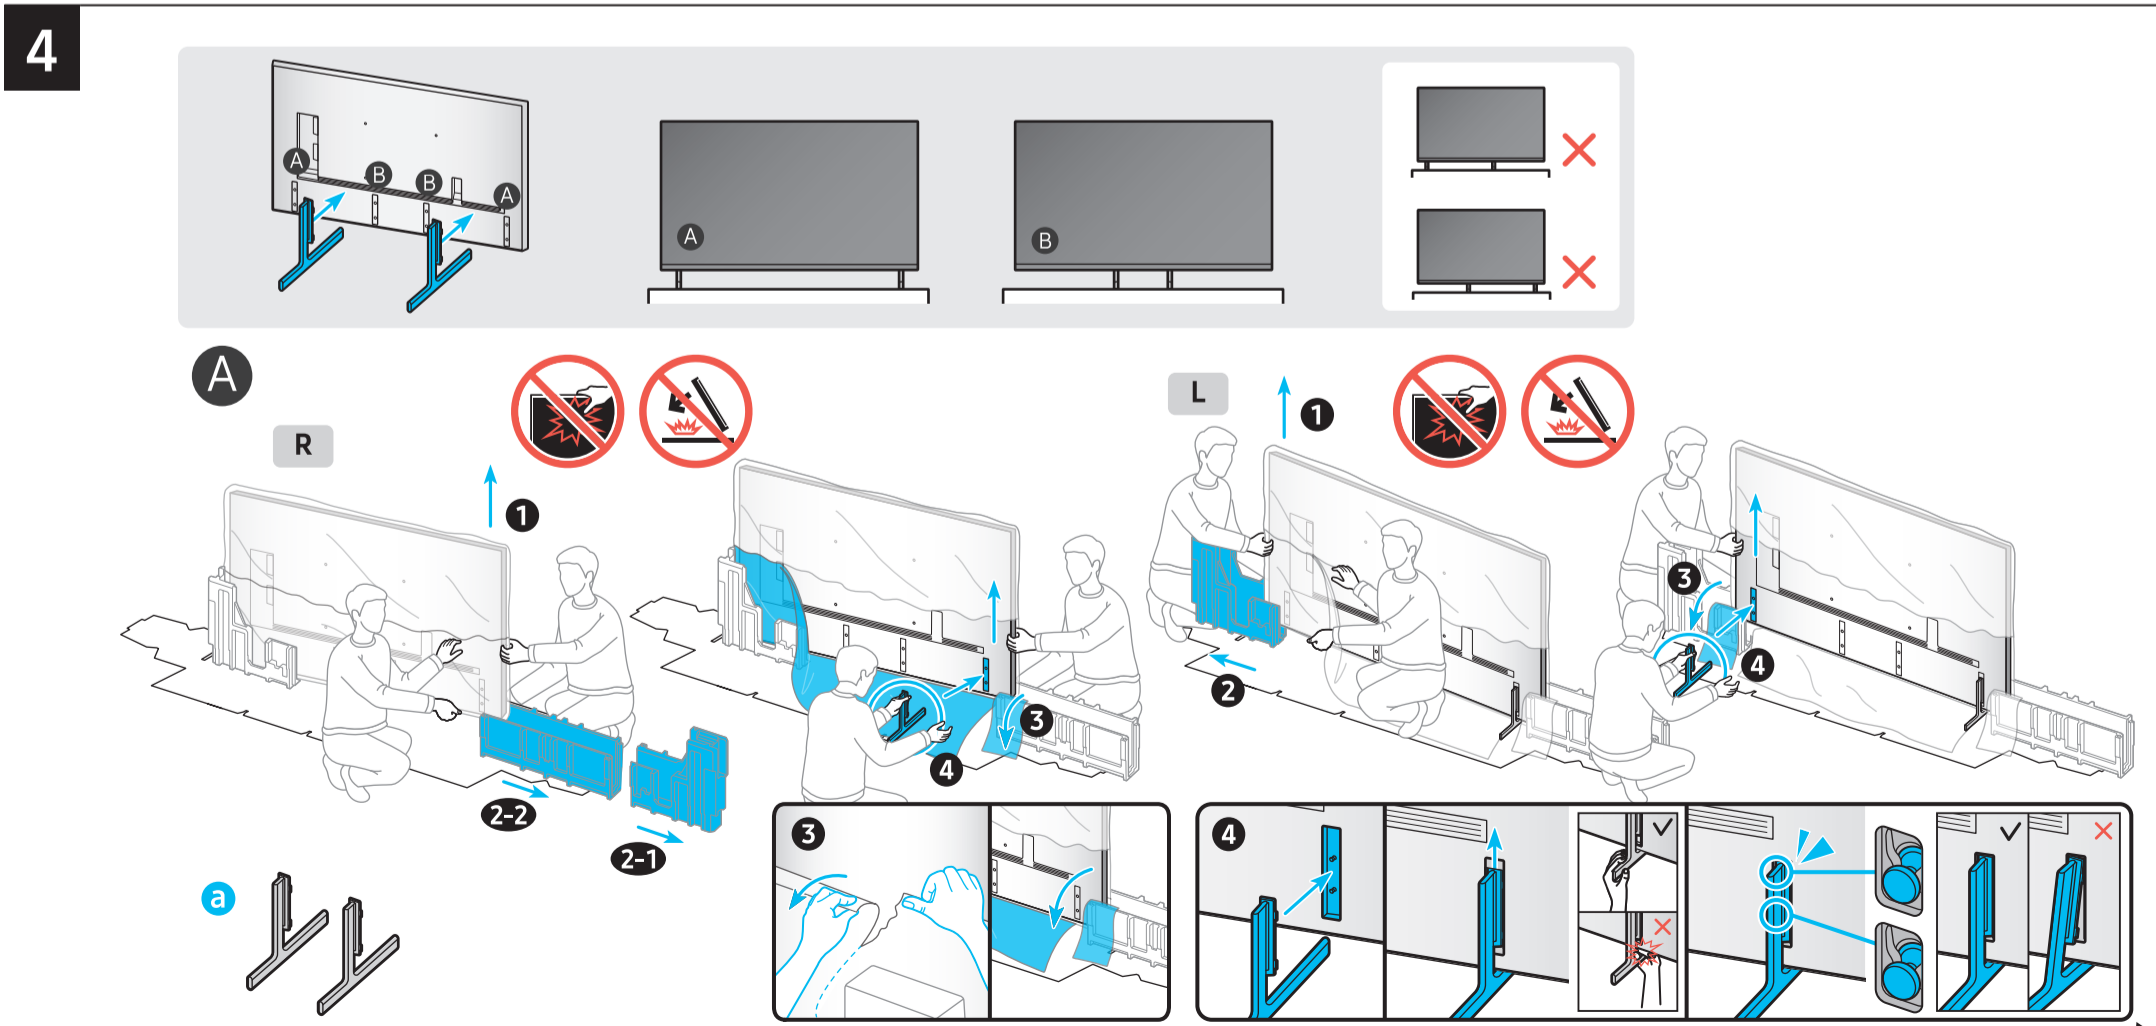

SAMSUNG

Unpacking and Installation Guide
 Guide de déballage et d'installation
 Guía de desembalaje e instalación
 Manual de desempacotamento e instalação
 Auspacken und Installationsanleitung
 Guida al disimballaggio e all'installazione
 Руководство по распаковке и установке
 Қаптамадан шығару және орнату нұсқаулығы
 Посібник з розпаковки та встановлення
 Qadoqdan chiqarish va o'rnatish qo'llanmasi

4

B

5

6

7

8

* : 0-9, A-Z

	A	B	C	D	E	F	G	H	I
85QN8*H 85QN8*	74.4 inches (1888.8 mm) (1888.8 mm) (188.88 cm)	42.6 inches (1083.2 mm) (1083,2 mm) (108.32 cm)	2.1 inches (52.5 mm) (52.5 mm) (5.25 cm)	44.2 inches (1123.0 mm) (1123,0 mm) (112.30 cm)	45.2 inches (1148.0 mm) (1148,0 mm) (114.80 cm)	14.5 inches (369.0 mm) (369,0 mm) (36.90 cm)	84.5 inches (214 cm) (214 cm)	70.8 lbs (32.1 kg) (32,1 кг)	72.3 lbs (32.8 kg) (32,8 кг)