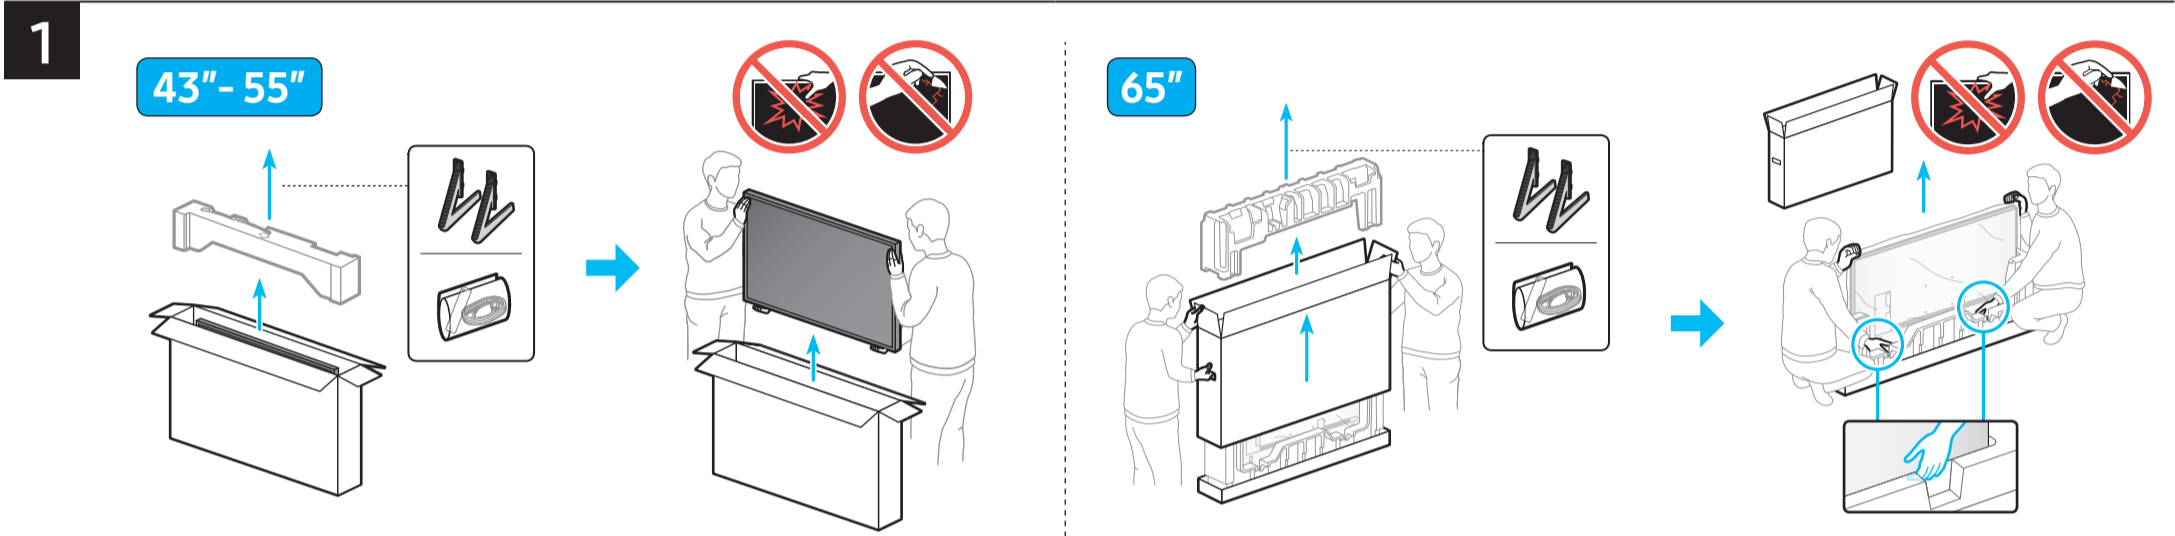

SAMSUNG

Unpacking and Installation Guide

Guide de déballage et d'installation

Power Cable
Câble d'alimentation

Holder-Cable
Câble de retenue

Simple User Guide
Guide d'utilisation simple
Remote control guide
Guide de la télécommande
Regulatory Guide
Guide de réglementation

QN7*H

Samsung Smart Remote / Battery (AAA) x2
Télécommande intelligente Samsung / Pile (AAA) x2

QN1EH

Remote Control / Battery (AAA) x2
Télécommande / Pile (AAA) x2

43"

50"

55"-65"

	A	B	C	D	E	F	G	H
43QN7*H	38.0 inches (965.5 mm)	22.0 inches (559.4 mm)	1.0 inches (25.7 mm)	24.2 inches (614.7 mm)	7.8 inches (198.4 mm)	42.5 inches	17.9 lbs (8.1 kg)	18.5 lbs (8.4 kg)
50QN7*H	44.0 inches (1118.3 mm)	25.4 inches (644.1 mm)	1.0 inches (25.7 mm)	27.6 inches (701.5 mm)	9.4 inches (238.6 mm)	49.5 inches	24.5 lbs (11.1 kg)	25.4 lbs (11.5 kg)
55QN7*H	48.5 inches (1232.1 mm)	27.9 inches (708.8 mm)	1.0 inches (25.7 mm)	30.2 inches (768.1 mm)	9.4 inches (238.6 mm)	54.6 inches	30.4 lbs (13.8 kg)	31.3 lbs (14.2 kg)
65QN7*H 65QN1EH	57.1 inches (1450.9 mm)	32.7 inches (831.8 mm)	1.0 inches (25.7 mm)	35.0 inches (890.0 mm)	10.6 inches (270.4 mm)	64.5 inches	45.9 lbs (20.8 kg)	47.0 lbs (21.3 kg)