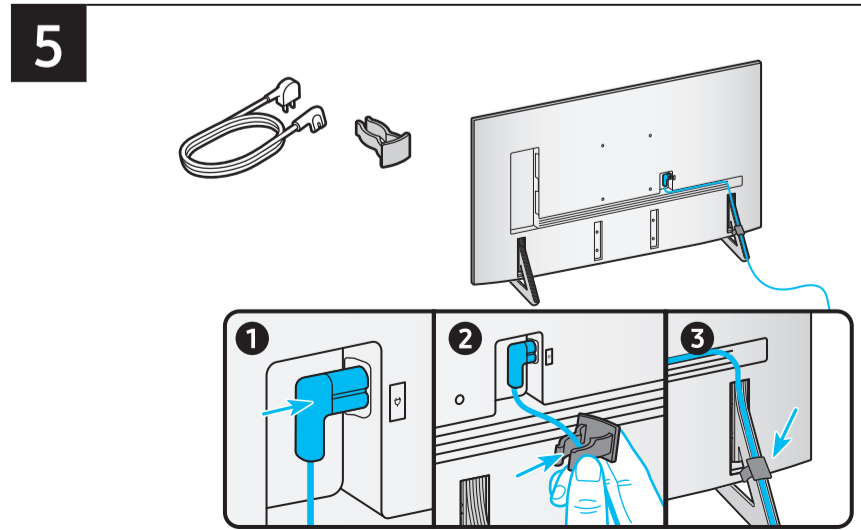

SAMSUNG

Unpacking and Installation Guide

Guide de déballage et d'installation

Power Cable
Câble d'alimentation

Holder-Cable
Câble de retenue

Simple User Guide
Guide d'utilisation simple
Remote control guide
Guide de la télécommande
Regulatory Guide
Guide de réglementation

USB	USB ↔	OPTICAL	
ARC	HDMI (eARC)	LAN	
	HDMI	ANT	

Scan this QR code with your smart phone to see helpful videos.
Scannez le code QR à l'aide de votre téléphone intelligent pour voir des vidéos utiles.

QN7*H

Samsung Smart Remote / Battery (AAA) x2
Télécommande intelligente Samsung / Pile (AAA) x2

QN1EH

Remote Control / Battery (AAA) x2
Télécommande / Pile (AAA) x2

43"

50"

55"-65"

	A	B	C	D	E	F	G	H
43QN7*H	38.0 inches (965.5 mm)	22.0 inches (559.4 mm)	1.0 inches (25.7 mm)	24.2 inches (614.7 mm)	7.8 inches (198.4 mm)	42.5 inches	17.9 lbs (8.1 kg)	18.5 lbs (8.4 kg)
50QN7*H	44.0 inches (1118.3 mm)	25.4 inches (644.1 mm)	1.0 inches (25.7 mm)	27.6 inches (701.5 mm)	9.4 inches (238.6 mm)	49.5 inches	24.5 lbs (11.1 kg)	25.4 lbs (11.5 kg)
55QN7*H	48.5 inches (1232.1 mm)	27.9 inches (708.8 mm)	1.0 inches (25.7 mm)	30.2 inches (768.1 mm)	9.4 inches (238.6 mm)	54.6 inches	30.4 lbs (13.8 kg)	31.3 lbs (14.2 kg)
65QN7*H 65QN1EH	57.1 inches (1450.9 mm)	32.7 inches (831.8 mm)	1.0 inches (25.7 mm)	35.0 inches (890.0 mm)	10.6 inches (270.4 mm)	64.5 inches	45.9 lbs (20.8 kg)	47.0 lbs (21.3 kg)