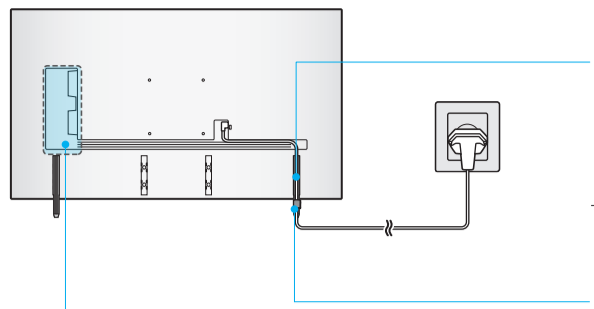

SAMSUNG

Unpacking and Installation Guide

Guide de déballage et d'installation

Power Cable
Câble d'alimentation

Holder-Cable
Câble de retenue

Simple User Guide
Guide d'utilisation simple
Remote control guide
Guide de la télécommande
Regulatory Guide
Guide de réglementation

QN7*H

Samsung Smart Remote / Battery (AAA) x2
Télécommande intelligente Samsung / Pile (AAA) x2

QN1EH

Remote Control / Battery (AAA) x2
Télécommande / Pile (AAA) x2

43"

50"

55"-65"

	A	B	C	D	E	F	G	H
43QN7*H	38.0 inches (965.5 mm)	22.0 inches (559.4 mm)	1.0 inches (25.7 mm)	24.2 inches (614.7 mm)	7.8 inches (198.4 mm)	42.5 inches	17.9 lbs (8.1 kg)	18.5 lbs (8.4 kg)
50QN7*H	44.0 inches (1118.3 mm)	25.4 inches (644.1 mm)	1.0 inches (25.7 mm)	27.6 inches (701.5 mm)	9.4 inches (238.6 mm)	49.5 inches	24.5 lbs (11.1 kg)	25.4 lbs (11.5 kg)
55QN7*H	48.5 inches (1232.1 mm)	27.9 inches (708.8 mm)	1.0 inches (25.7 mm)	30.2 inches (768.1 mm)	9.4 inches (238.6 mm)	54.6 inches	30.4 lbs (13.8 kg)	31.3 lbs (14.2 kg)
65QN7*H 65QN1EH	57.1 inches (1450.9 mm)	32.7 inches (831.8 mm)	1.0 inches (25.7 mm)	35.0 inches (890.0 mm)	10.6 inches (270.4 mm)	64.5 inches	45.9 lbs (20.8 kg)	47.0 lbs (21.3 kg)