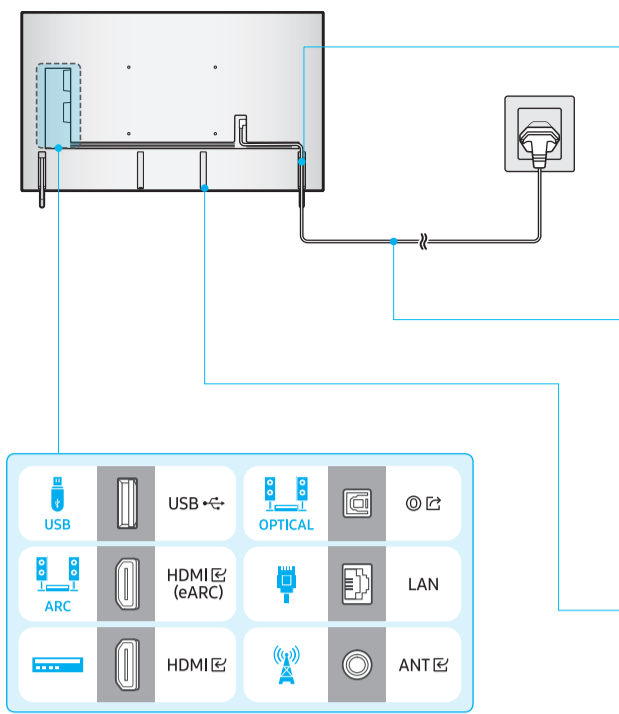

SAMSUNG

Unpacking and Installation Guide
 Guide de déballage et d'installation
 Guía de desembalaje e instalación
 Manual de desempacotamento e instalação
 Auspacken und Installationsanleitung
 Guida al disimballaggio e all'installazione
 Руководство по распаковке и установке
 Қаптамадан шығару және орнату нұсқаулығы
 Посібник з розпаковки та встановлення
 Qadoqdan chiqarish va o'rnatish qo'llanmasi

*: 0-9, A-Z

	VESA A x B (mm) VESA A x B (mm)	C (mm) C (mm)	D x 4
55R8*H 55RH8*	300 x 200	18-20	M8
65R8*H 65RH8* 65RH9*	400 x 300	18-20	M8
75R8*H 75RH8* 75RH9*	400 x 300	18-20	M8

*: 0-9, A-Z