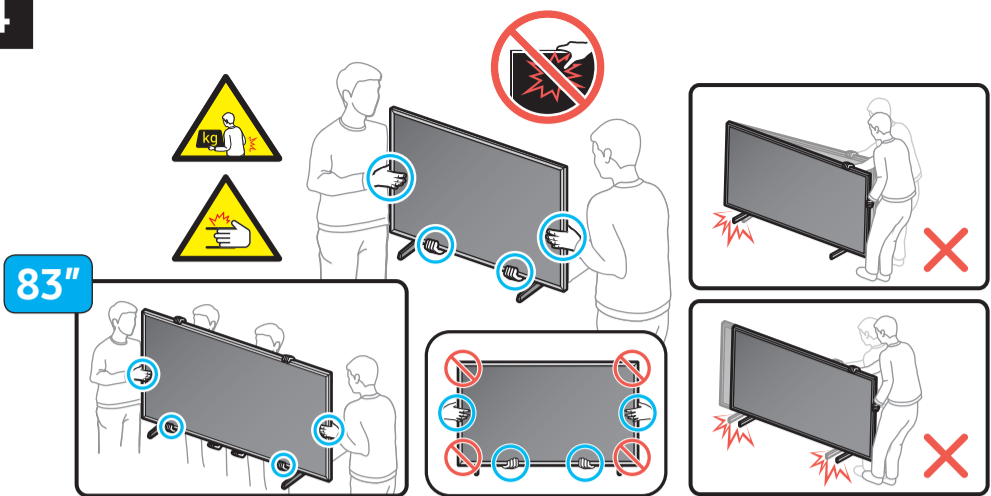

SAMSUNG

Unpacking and Installation Guide
 Guide de déballage et d'installation
 Guía de desembalaje e instalación
 Manual de desempacotamento e instalação
 Auspacken und Installationsanleitung
 Guida al disimballaggio e all'installazione
 Руководство по распаковке и установке
 Қаптамадан шығару және орнату нұсқаулығы
 Посібник з розпаковки та встановлення
 Qadoqdan chiqarish va o'rnatish qo'llanmasi

4

5

6

	A	B	C	D	E	F	G	H
77S9*H 77SH9*	70.2 inches (1782.6 mm) (178.26 cm)	41.3 inches (1049.6 mm) (104.96 cm)	1.0 inches (26.6 mm) (2.66 cm)	42.9 inches (1089.6 mm) (108.96 cm)	12.6 inches (319.9 mm) (31.99 cm)	76.6 inches (194 cm)	78.7 lbs (35.7 kg) (35,7 кг)	79.8 lbs (36.2 kg) (36,2 кг)
83S9*H 83SH9*	75.2 inches (1910.2 mm) (191.02 cm)	44.2 inches (1122.4 mm) (112.24 cm)	1.0 inches (26.6 mm) (2.66 cm)	46.1 inches (1171.7 mm) (117.17 cm)	14.5 inches (369.1 mm) (36.91 cm)	82.5 inches (209 cm)	89.3 lbs (40.5 kg) (40,5 кг)	90.8 lbs (41.2 kg) (41,2 кг)