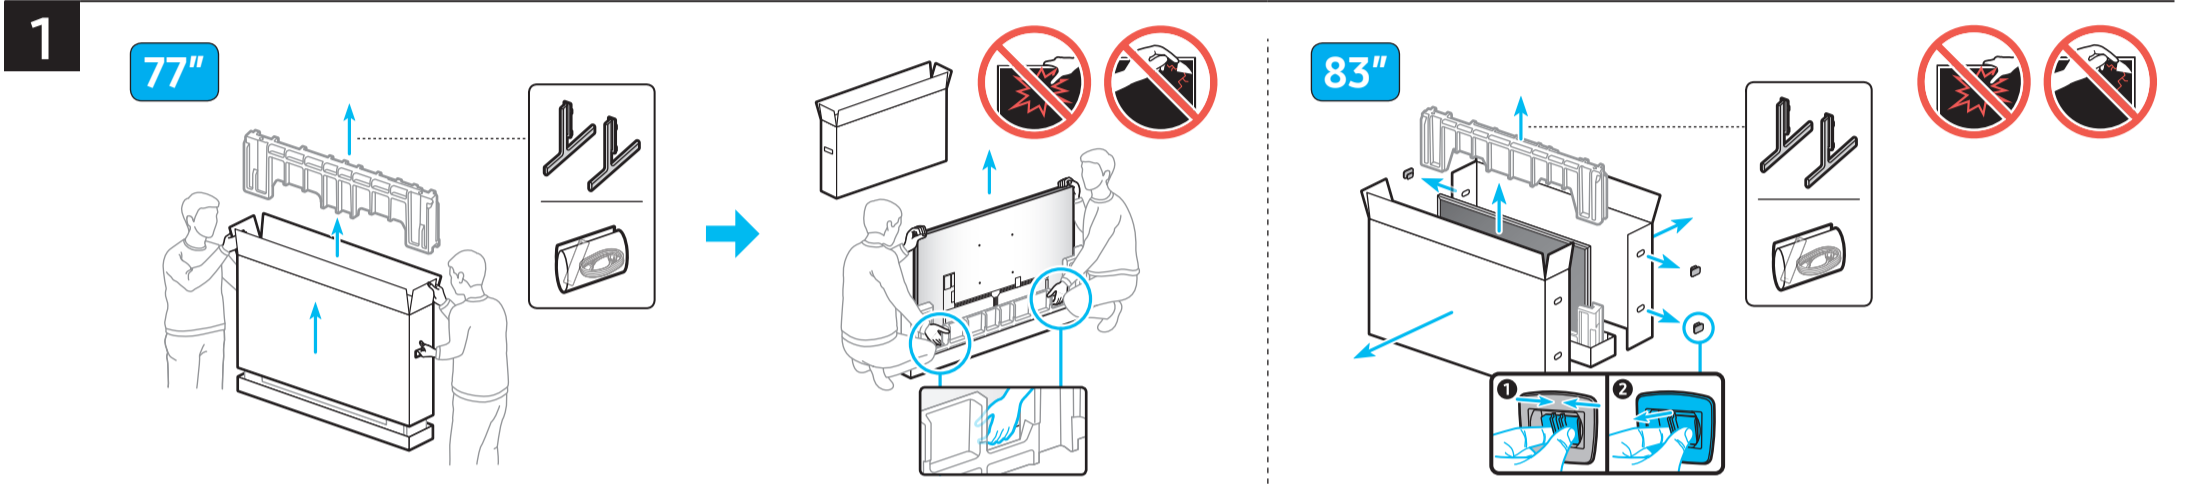

SAMSUNG

Unpacking and Installation Guide
 Guide de déballage et d'installation
 Guía de desembalaje e instalación
 Manual de desempacotamento e instalação
 Auspacken und Installationsanleitung
 Guida al disimballaggio e all'installazione
 Руководство по распаковке и установке
 Қаптамадан шығару және орнату нұсқаулығы
 Посібник з розпаковки та встановлення
 Qadoqdan chiqarish va o'rnatish qo'llanmasi

4

5

6

	A	B	C	D	E	F	G	H
77S9*H 77SH9*	70.2 inches (1782.6 mm) (178.26 cm)	41.3 inches (1049.6 mm) (104.96 cm)	1.0 inches (26.6 mm) (2.66 cm)	42.9 inches (1089.6 mm) (108.96 cm)	12.6 inches (319.9 mm) (31.99 cm)	76.6 inches (194 cm)	78.7 lbs (35.7 kg) (35,7 кг)	79.8 lbs (36.2 kg) (36,2 кг)
83S9*H 83SH9*	75.2 inches (1910.2 mm) (191.02 cm)	44.2 inches (1122.4 mm) (112.24 cm)	1.0 inches (26.6 mm) (2.66 cm)	46.1 inches (1171.7 mm) (117.17 cm)	14.5 inches (369.1 mm) (36.91 cm)	82.5 inches (209 cm)	89.3 lbs (40.5 kg) (40,5 кг)	90.8 lbs (41.2 kg) (41,2 кг)

*: 0-9, A-Z

	VESA A x B (mm) VESA A x B (mm)	C (mm) C (mm)	D x 4
77S9*H 77SH9*	400 x 400	15-17	M8
83S9*H 83SH9*	400 x 400	15-17	M8

*: 0-9, A-Z