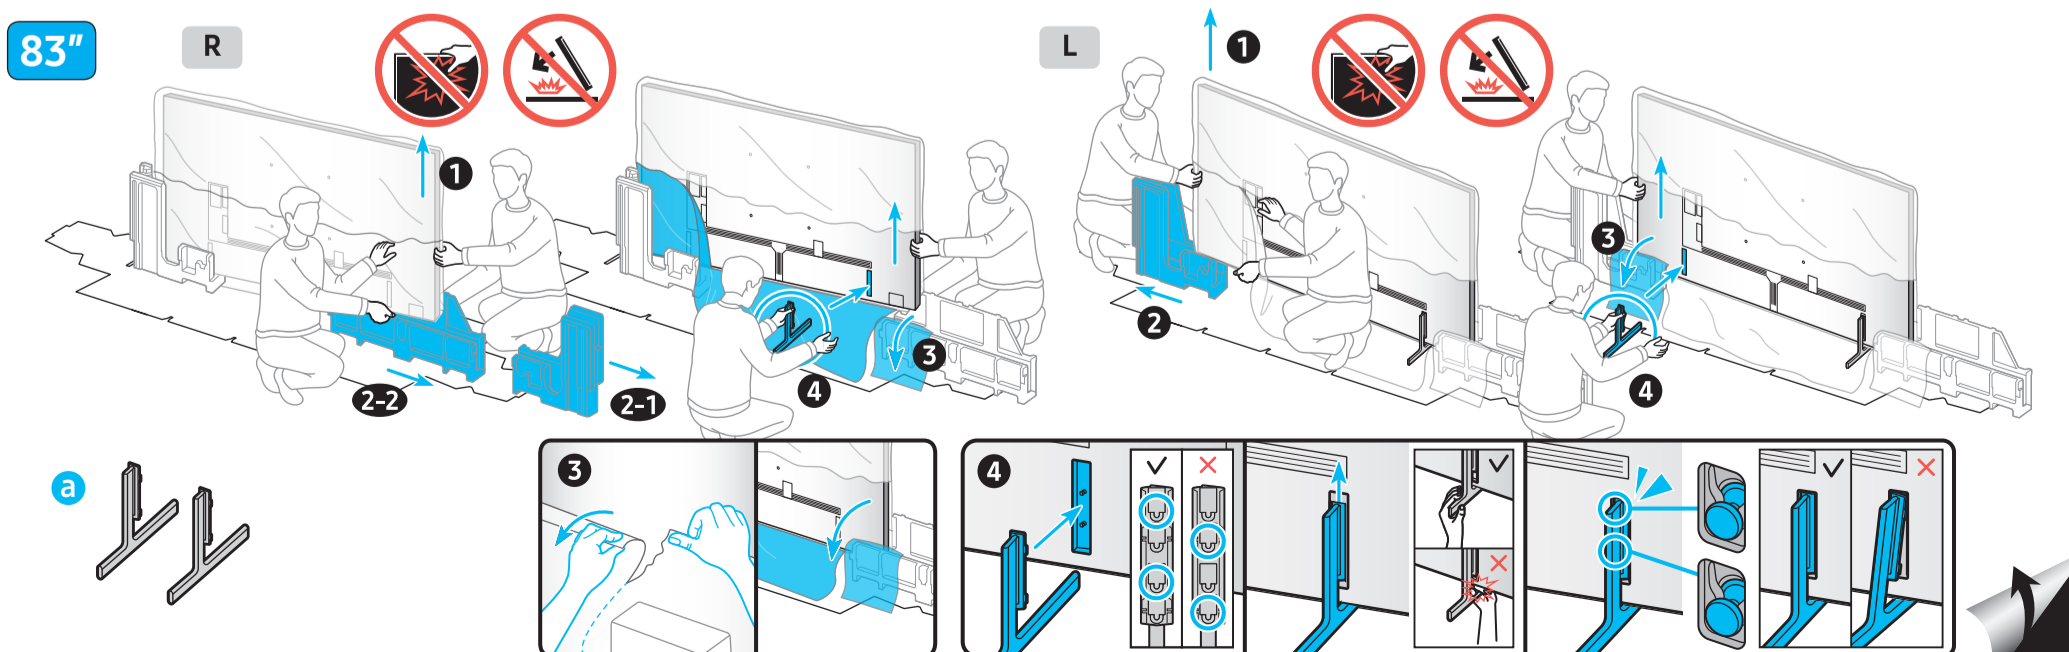

SAMSUNG

Unpacking and Installation Guide
 Guide de déballage et d'installation
 Guía de desembalaje e instalación
 Manual de desempacotamento e instalação
 Auspacken und Installationsanleitung
 Guida al disimballaggio e all'installazione
 Руководство по распаковке и установке
 Қаптамадан шығару және орнату нұсқаулығы
 Посібник з розпаковки та встановлення
 Qadoqdan chiqarish va o'rnatish qo'llanmasi

4

5

6

	A	B	C	D	E	F	G	H
77S9*H 77SH9*	70.2 inches (1782.6 mm) (178.26 cm)	41.3 inches (1049.6 mm) (104.96 cm)	1.0 inches (26.6 mm) (2.66 cm)	42.9 inches (1089.6 mm) (108.96 cm)	12.6 inches (319.9 mm) (31.99 cm)	76.6 inches (194 cm)	78.7 lbs (35.7 kg) (35,7 кг)	79.8 lbs (36.2 kg) (36,2 кг)
83S9*H 83SH9*	75.2 inches (1910.2 mm) (191.02 cm)	44.2 inches (1122.4 mm) (112.24 cm)	1.0 inches (26.6 mm) (2.66 cm)	46.1 inches (1171.7 mm) (117.17 cm)	14.5 inches (369.1 mm) (36.91 cm)	82.5 inches (209 cm)	89.3 lbs (40.5 kg) (40,5 кг)	90.8 lbs (41.2 kg) (41,2 кг)