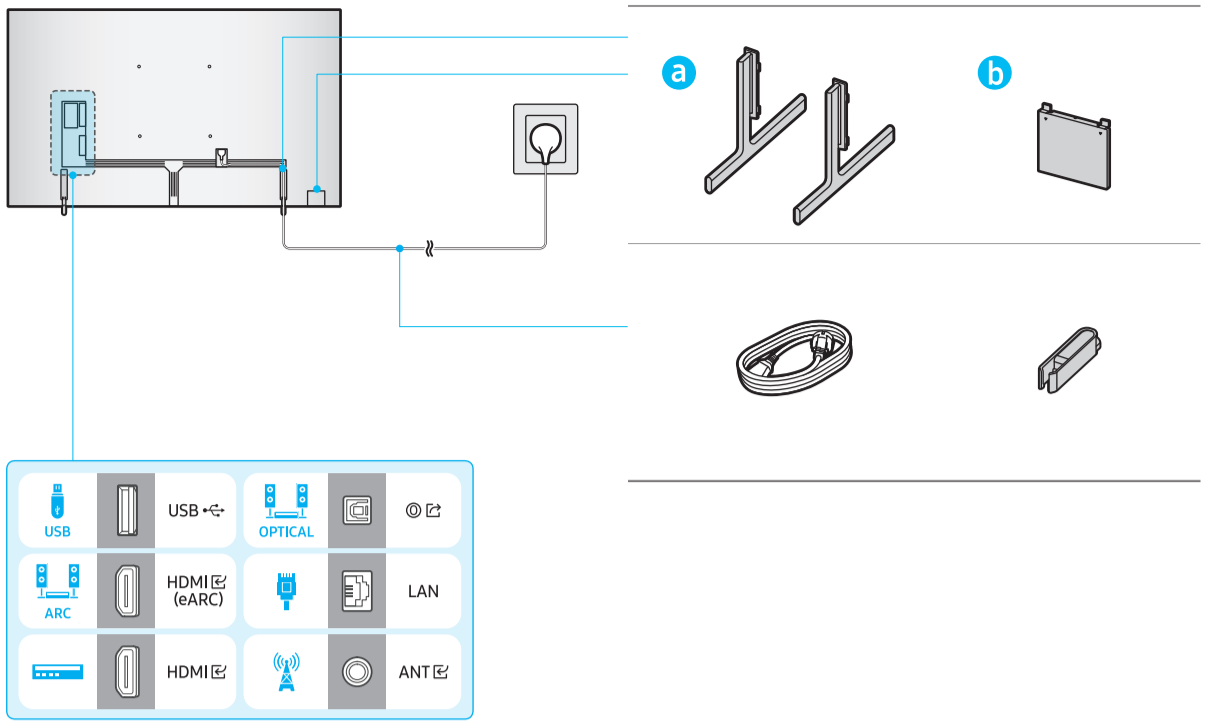

SAMSUNG

Unpacking and Installation Guide
 Guide de déballage et d'installation
 Guía de desembalaje e instalación
 Manual de desempacotamento e instalação
 Auspacken und Installationsanleitung
 Guida al disimballaggio e all'installazione
 Руководство по распаковке и установке
 Қаптамадан шығару және орнату нұсқаулығы
 Посібник з розпаковки та встановлення
 Qadoqdan chiqarish va o'rnatish qo'llanmasi

4

5

6

	A	B	C	D	E	F	G	H
77S9*H 77SH9*	70.2 inches (1782.6 mm) (178.26 cm)	41.3 inches (1049.6 mm) (104.96 cm)	1.0 inches (26.6 mm) (2.66 cm)	42.9 inches (1089.6 mm) (108.96 cm)	12.6 inches (319.9 mm) (31.99 cm)	76.6 inches (194 cm)	78.7 lbs (35.7 kg) (35,7 кг)	79.8 lbs (36.2 kg) (36,2 кг)
83S9*H 83SH9*	75.2 inches (1910.2 mm) (191.02 cm)	44.2 inches (1122.4 mm) (112.24 cm)	1.0 inches (26.6 mm) (2.66 cm)	46.1 inches (1171.7 mm) (117.17 cm)	14.5 inches (369.1 mm) (36.91 cm)	82.5 inches (209 cm)	89.3 lbs (40.5 kg) (40,5 кг)	90.8 lbs (41.2 kg) (41,2 кг)

*: 0-9, A-Z

	VESA A x B (mm) VESA A x B (mm)	C (mm) C (mm)	D x 4
77S9*H 77SH9*	400 x 400	15-17	M8
83S9*H 83SH9*	400 x 400	15-17	M8

*: 0-9, A-Z