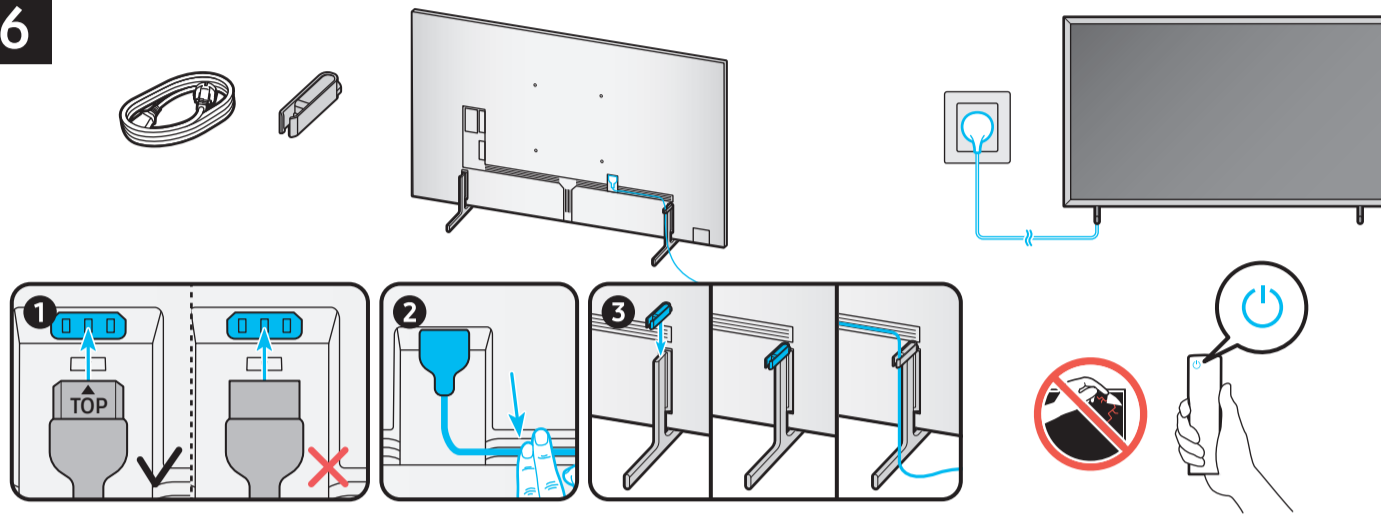

SAMSUNG

Unpacking and Installation Guide
 Guide de déballage et d'installation
 Guía de desembalaje e instalación
 Manual de desempacotamento e instalação
 Auspacken und Installationsanleitung
 Guida al disimballaggio e all'installazione
 Руководство по распаковке и установке
 Қаптамадан шығару және орнату нұсқаулығы
 Посібник з розпаковки та встановлення
 Qadoqdan chiqarish va o'rnatish qo'llanmasi

4

5

6

	A	B	C	D	E	F	G	H
77S9*H 77SH9*	70.2 inches (1782.6 mm) (178.26 cm)	41.3 inches (1049.6 mm) (104.96 cm)	1.0 inches (26.6 mm) (2.66 cm)	42.9 inches (1089.6 mm) (108.96 cm)	12.6 inches (319.9 mm) (31.99 cm)	76.6 inches (194 cm)	78.7 lbs (35.7 kg) (35,7 кг)	79.8 lbs (36.2 kg) (36,2 кг)
83S9*H 83SH9*	75.2 inches (1910.2 mm) (191.02 cm)	44.2 inches (1122.4 mm) (112.24 cm)	1.0 inches (26.6 mm) (2.66 cm)	46.1 inches (1171.7 mm) (117.17 cm)	14.5 inches (369.1 mm) (36.91 cm)	82.5 inches (209 cm)	89.3 lbs (40.5 kg) (40,5 кг)	90.8 lbs (41.2 kg) (41,2 кг)