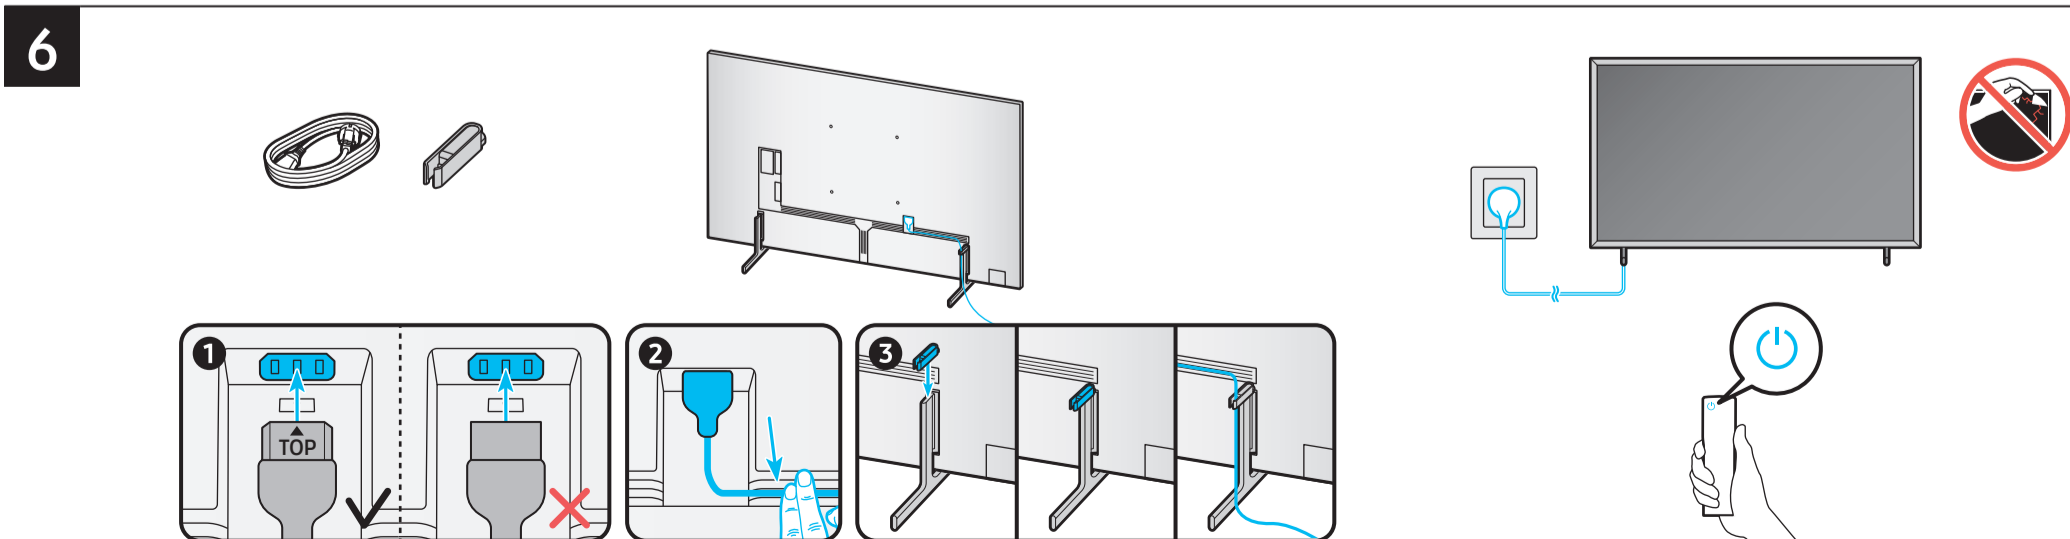

**SAMSUNG**

Unpacking and Installation Guide  
 Guide de déballage et d'installation  
 Guía de desembalaje e instalación  
 Manual de desempacotamento e instalação  
 Auspacken und Installationsanleitung  
 Guida al disimballaggio e all'installazione  
 Руководство по распаковке и установке  
 Қаптамадан шығару және орнату нұсқаулығы  
 Посібник з розпаковки та встановлення  
 Qadoqdan chiqarish va o'rnatish qo'llanmasi

	A	B	C	D	E	F	G	H
55S9*H 55SH9*	50.8 inches (1290.6 mm) (1290.6 mm)	30.4 inches (771.9 mm) (771.9 mm)	1.1 inches (27.9 mm) (27.9 mm)	31.7 inches (804.5 mm) (804.5 mm)	8.6 inches (218.0 mm) (218.0 mm)	54.6 inches (138 cm) (138 cm)	35.9 lbs (16.3 kg) (16,3 кг)	36.6 lbs (16.6 kg) (16,6 кг)
65S9*H 65SH9*	59.4 inches (1509.5 mm) (1509.5 mm)	35.2 inches (894.9 mm) (894.9 mm)	1.0 inches (26.4 mm) (26.4 mm)	36.8 inches (933.7 mm) (933.7 mm)	10.1 inches (256.8 mm) (256.8 mm)	64.5 inches (163 cm) (163 cm)	46.1 lbs (20.9 kg) (20,9 кг)	47.0 lbs (21.3 kg) (21,3 кг)
77S9*H 77SH9*	70.2 inches (1782.6 mm) (1782.6 mm)	41.3 inches (1049.6 mm) (1049.6 mm)	1.0 inches (26.6 mm) (26.6 mm)	42.9 inches (1089.6 mm) (1089.6 mm)	12.6 inches (319.9 mm) (319.9 mm)	76.8 inches (195 cm) (195 cm)	69.9 lbs (31.7 kg) (31,7 кг)	71.0 lbs (32.2 kg) (32,2 кг)

\*: 0-9, A-Z

	VESA A x B (mm) VESA A x B (mm)	C (mm) C (mm)	D x 4
55S9*H 55SH9*	300 x 200	15-17	M8
65S9*H 65SH9*	400 x 300	15-17	M8
77S9*H 77SH9*	400 x 400	15-17	M8

\*: 0-9, A-Z