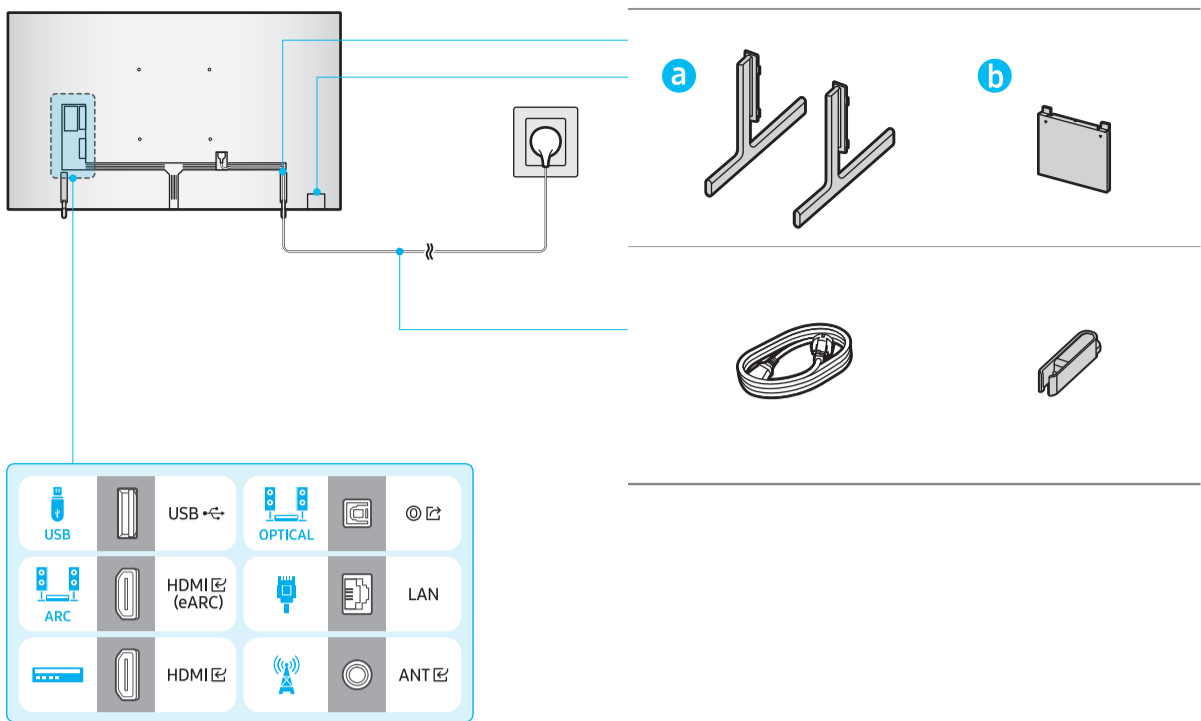

**SAMSUNG**

Unpacking and Installation Guide  
 Guide de déballage et d'installation  
 Guía de desembalaje e instalación  
 Manual de desempacotamento e instalação  
 Auspacken und Installationsanleitung  
 Guida al disimballaggio e all'installazione  
 Руководство по распаковке и установке  
 Қаптамадан шығару және орнату нұсқаулығы  
 Посібник з розпаковки та встановлення  
 Qadoqdan chiqarish va o'rnatish qo'llanmasi

	A	B	C	D	E	F	G	H
55S9*H 55SH9*	50.8 inches (1290.6 mm) (1290.6 mm)	30.4 inches (771.9 mm) (771.9 mm)	1.1 inches (27.9 mm) (27.9 mm)	31.7 inches (804.5 mm) (804.5 mm)	8.6 inches (218.0 mm) (218.0 mm)	54.6 inches (138 cm) (138 cm)	35.9 lbs (16.3 kg) (16,3 кг)	36.6 lbs (16.6 kg) (16,6 кг)
65S9*H 65SH9*	59.4 inches (1509.5 mm) (1509.5 mm)	35.2 inches (894.9 mm) (894.9 mm)	1.0 inches (26.4 mm) (26.4 mm)	36.8 inches (933.7 mm) (933.7 mm)	10.1 inches (256.8 mm) (256.8 mm)	64.5 inches (163 cm) (163 cm)	46.1 lbs (20.9 kg) (20,9 кг)	47.0 lbs (21.3 kg) (21,3 кг)
77S9*H 77SH9*	70.2 inches (1782.6 mm) (1782.6 mm)	41.3 inches (1049.6 mm) (1049.6 mm)	1.0 inches (26.6 mm) (26.6 mm)	42.9 inches (1089.6 mm) (1089.6 mm)	12.6 inches (319.9 mm) (319.9 mm)	76.8 inches (195 cm) (195 cm)	69.9 lbs (31.7 kg) (31,7 кг)	71.0 lbs (32.2 kg) (32,2 кг)

\*: 0-9, A-Z

	VESA A x B (mm) VESA A x B (mm)	C (mm) C (mm)	D x 4
55S9*H 55SH9*	300 x 200	15-17	M8
65S9*H 65SH9*	400 x 300	15-17	M8
77S9*H 77SH9*	400 x 400	15-17	M8

\*: 0-9, A-Z