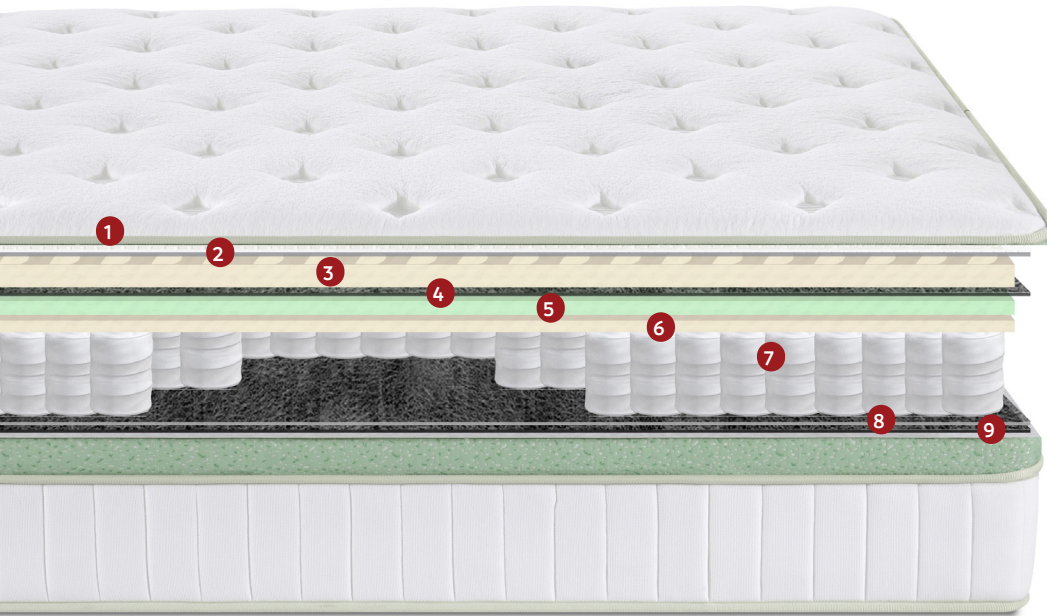

Ginseng ET

11.75" Euro Top Mattress

SPECIFICATION

1. Soft Bamboo infused polyester knitted fabric
2. FR Rayon barrier fabric, intended to protect your mattress and reduce flammable hazard.
3. 1.5" convoluted foam to provide exceptional support.
4. Non-Woven Fabric to help maintain and protect the layers - 30g
5. 1.2" green tea infused foam.
6. 1.2" Regular foam for support.
7. 7.8" individually wrapped coils provided support and reduces motion transfer.
8. 700g Isolated Pad
9. Non-Woven Fabric to help maintain and protect the layers - 100g

Coil Count				
Twin	Twin XL	Full	Queen	King
420	448	660	713	---

Ginseng ET

11.75" Matelas Euro Top

1. Tissu tricoté en polyester infusé de bambou
2. Tissu barrière en rayonne FR, destiné à protéger votre matelas et à réduire les risques d'inflammabilité.
3. Mousse alvéolée de 1,5" pour un soutien exceptionnel.
4. Tissu non tissé pour aider à maintenir et à protéger les couches - 30g
5. Mousse de 1,2" infusée au thé vert.
6. Mousse ordinaire de 1,2 po pour le soutien.
7. Les ressorts de 7,8 pouces enveloppés individuellement assurent le soutien et réduisent le transfert de mouvement.
8. Coussin isolé 700g
9. Tissu non tissé pour aider à maintenir et à protéger les couches - 100g

Nombre de ressorts ensachés				
SIMPLE	SIMPLE XL	DOUBLE	GRAND	TRÈS GRAND
420	448	660	713	---