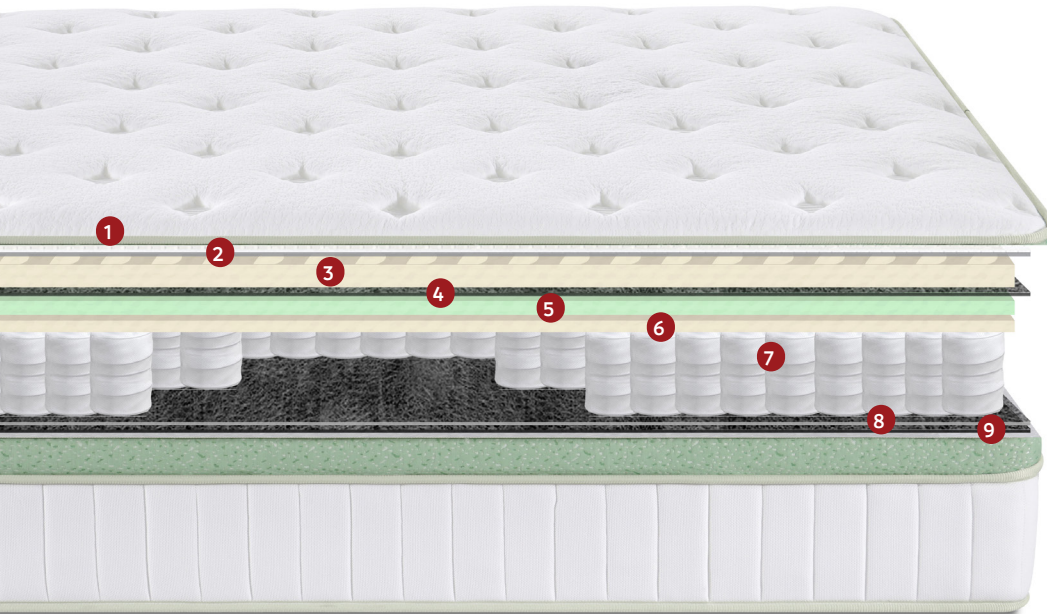

Ginseng ET

11.75" Euro Top Mattress

SPECIFICATION

1. Soft Bamboo infused polyester knitted fabric
2. FR Rayon barrier fabric, intended to protect your mattress and reduce flammable hazard.
3. 1.5" convoluted foam to provide exceptional support.
4. Non-Woven Fabric to help maintain and protect the layers - 30g
5. 1.2" green tea infused foam.
6. 1.2" Regular foam for support.
7. 7.8" individually wrapped coils provided support and reduces motion transfer.
8. 700g Isolated Pad
9. Non-Woven Fabric to help maintain and protect the layers - 100g

Coil Count				
Twin	Twin XL	Full	Queen	King
420	448	660	713	---

Ginseng ET

11.75" Matelas Euro Top

1. Tissu tricoté en polyester infusé de bambou
2. Tissu barrière en rayonne FR, destiné à protéger votre matelas et à réduire les risques d'inflammabilité.
3. Mousse alvéolée de 1,5" pour un soutien exceptionnel.
4. Tissu non tissé pour aider à maintenir et à protéger les couches - 30g
5. Mousse de 1,2" infusée au thé vert.
6. Mousse ordinaire de 1,2 po pour le soutien.
7. Les ressorts de 7,8 pouces enveloppés individuellement assurent le soutien et réduisent le transfert de mouvement.
8. Coussin isolé 700g
9. Tissu non tissé pour aider à maintenir et à protéger les couches - 100g

Nombre de ressorts ensachés				
SIMPLE	SIMPLE XL	DOUBLE	GRAND	TRÈS GRAND
420	448	660	713	---