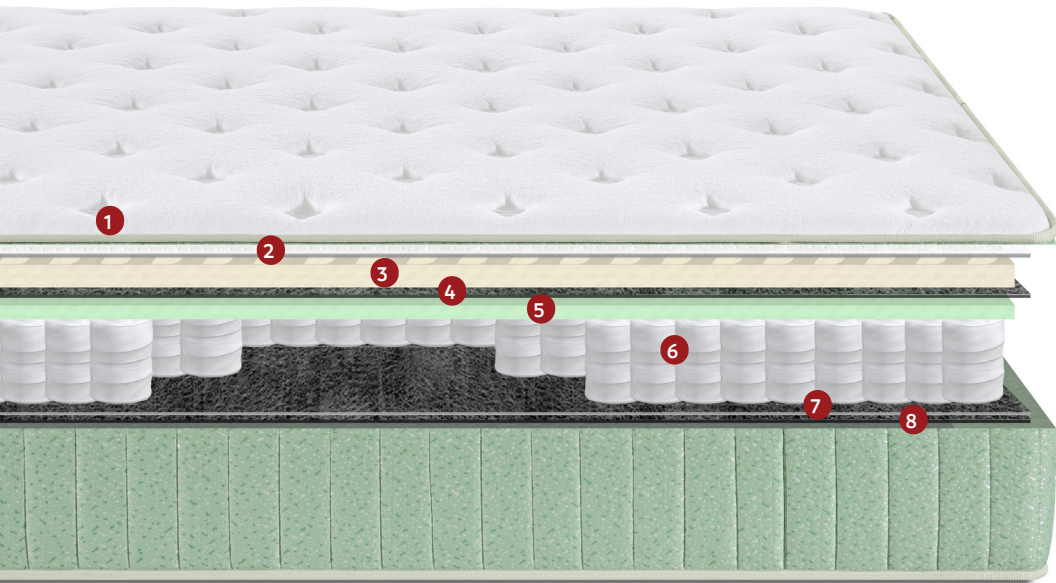

Honey TT

10" Tight Top Mattress

SPECIFICATION

1. Soft Bamboo infused polyester knitted fabric
2. FR Rayon barrier fabric, intended to protect your mattress and reduce flammable hazard.
3. 1.5" convoluted foam to provide exceptional support.
4. Non-Woven Fabric to help maintain and protect the layers - 30g
5. 0.8" green tea infused foam
6. 7.8" individually wrapped coils provided support and reduces motion transfer
7. 700g Isolated Pad
8. Non-Woven Fabric to help maintain and protect the layers - 100g

Coil Count				
Twin	Twin XL	Full	Queen	King
420	448	660	713	---

Honey TT

10" Matelas à plateau ferme

1. Tissu tricoté en polyester infusé de bambou
2. Tissu barrière en rayonne FR, destiné à protéger votre matelas et à réduire les risques d'inflammabilité.
3. Mousse alvéolée de 1,5" pour un soutien exceptionnel.
4. Tissu non tissé pour aider à maintenir et à protéger les couches - 30g
5. mousse infusée au thé vert de 0,8" avec mini-spires lombaires.
6. Les ressorts de 7,8" enveloppés individuellement fournissent un soutien et réduisent le transfert de mouvement
7. 700g Isolated Pad
8. Tissu non tissé pour aider à maintenir et à protéger les couches - 100g

SPÉCIFICATION

Nombre de ressorts ensachés				
SIMPLE	SIMPLE XL	DOUBLE	GRAND	TRÈS GRAND
420	448	660	713	---