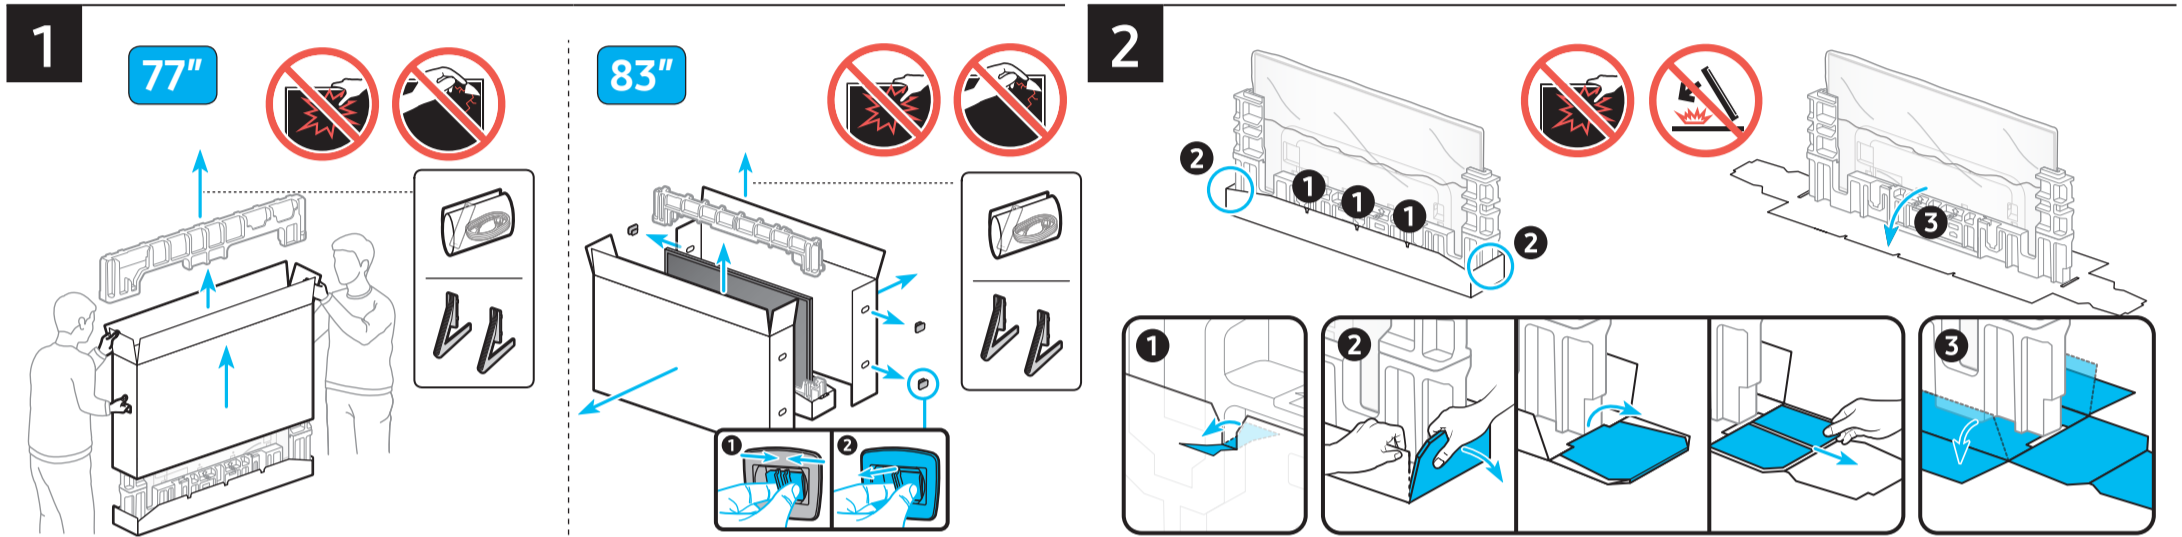

SAMSUNG

Unpacking and Installation Guide
 Guide de déballage et d'installation
 Guía de desembalaje e instalación
 Manual de desempacotamento e instalação
 Auspacken und Installationsanleitung
 Guida al disimballaggio e all'installazione
 Руководство по распаковке и установке
 Қаптамадан шығару және орнату нұсқаулығы
 Посібник з розпаковки та встановлення
 Qadoqdan chiqarish va o'rnatish qo'llanmasi

USB	USB ↔	OPTICAL		
ARC	HDMI (eARC)		LAN	
	HDMI		ANTENNA	

3

83"

R

L

4

5

83"