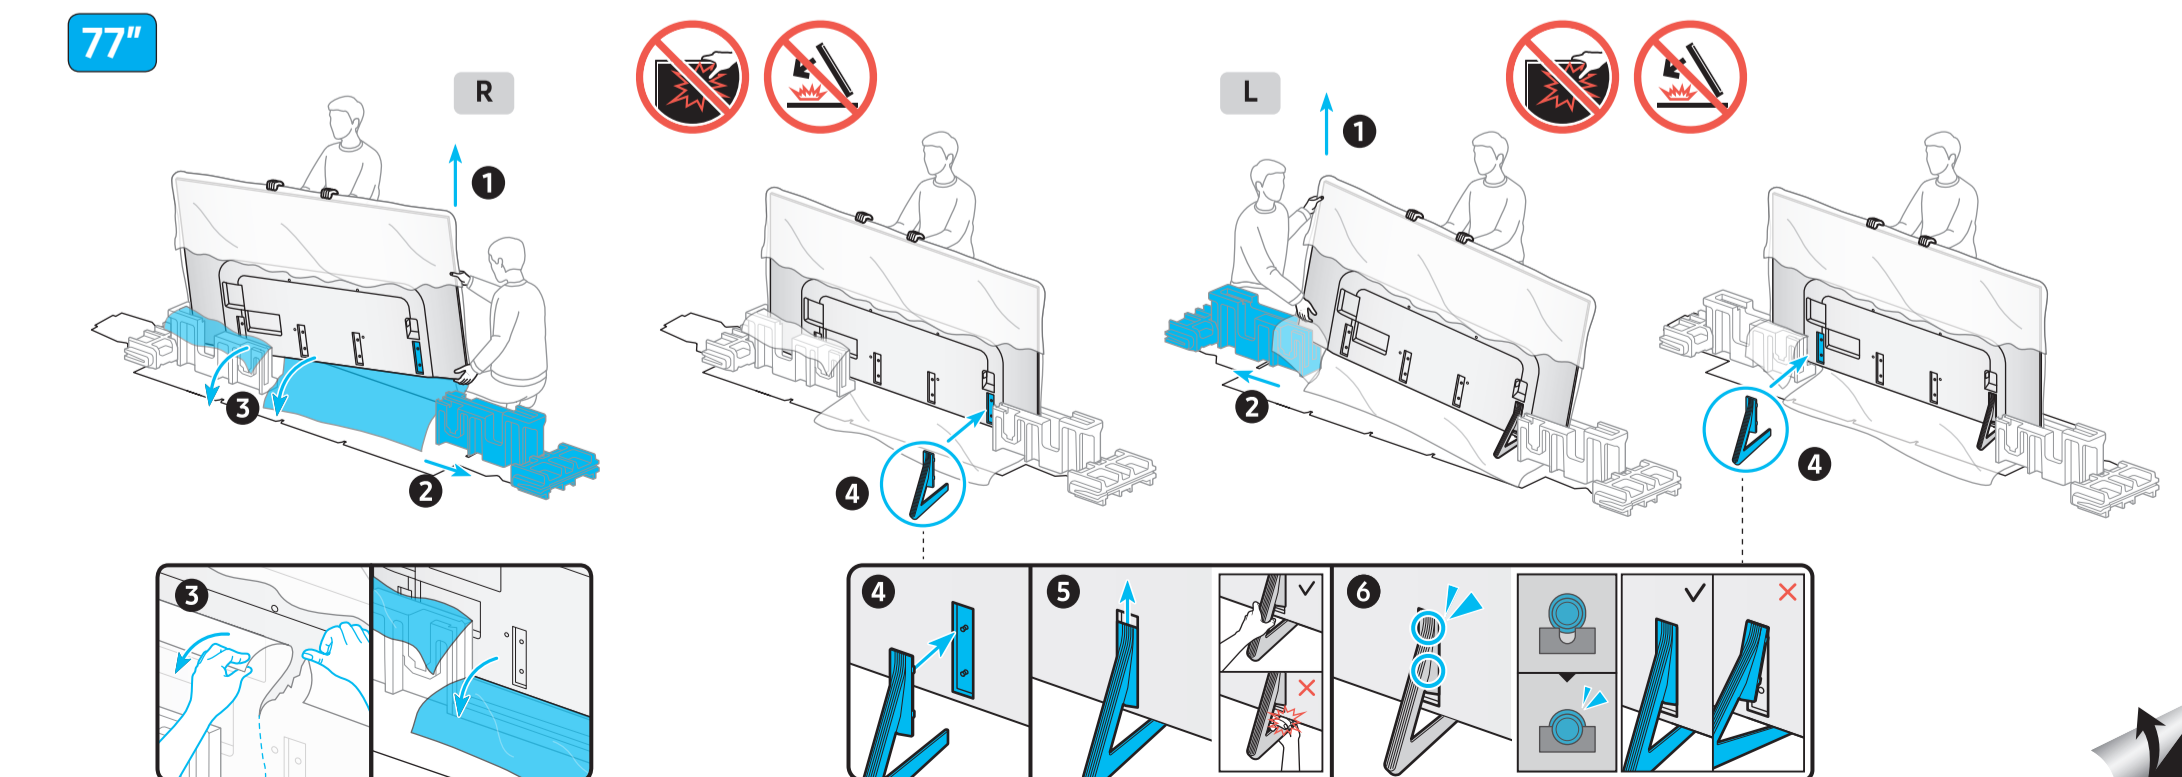

SAMSUNG

Unpacking and Installation Guide
 Guide de déballage et d'installation
 Guía de desembalaje e instalación
 Manual de desempacotamento e instalação
 Auspacken und Installationsanleitung
 Guida al disimballaggio e all'installazione
 Руководство по распаковке и установке
 Қаптамадан шығару және орнату нұсқаулығы
 Посібник з розпаковки та встановлення
 Qadoqdan chiqarish va o'rnatish qo'llanmasi

USB	USB ↔	OPTICAL		
ARC	HDMI (eARC)		LAN	
	HDMI		ANTENNA	

3

83"

R

L

4

5

83"