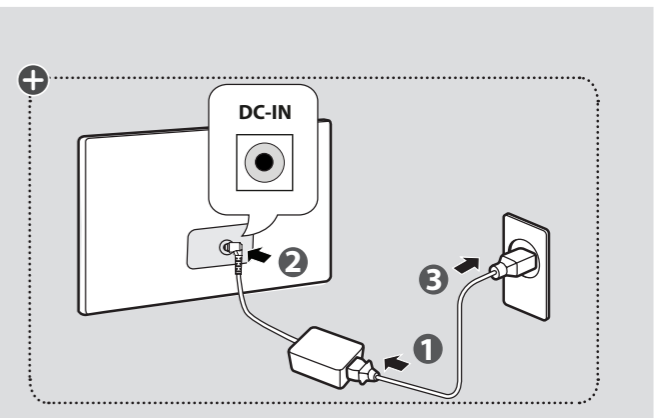

(2408-REV03)  
Printed in Korea  
Imprimé en Corée

27TQ625S 27LQ625S

www.lg.com

LED TV  
TÉLÉVISEUR À DEL  
TELEVISOR LED

English	Read <b>Safety and Reference.</b> <b>Easy Setup Guide</b> Please read this manual carefully before operating your set and retain it for future reference.
Français	Lire le document <b>Sécurité et références.</b> <b>Guide de configuration rapide</b> Avant d'utiliser l'appareil, veuillez lire attentivement ce manuel et le conserver afin de pouvoir le consulter ultérieurement.
Español	Leer <b>Seguridad y referencias.</b> <b>Guía Rápida de Configuración</b> Lea atentamente este manual antes de poner en marcha el equipo y consérvelo para futuras consultas.

⊕ : Depending upon model / Selon le modèle / Según el modelo

ANTENNA/  
CABLE IN

HDMI IN  
eARC/ARC

HDMI IN

LAN

OPTICAL DIGITAL  
AUDIO OUT

USB IN

English	MODELS		27LQ625S/27TQ625S
	Dimensions (W x D x H)	With stand	
Without stand			612 x 73.9 x 368.5 (mm) 24.0 x 2.9 x 14.5 (inches)
Weight	With stand		3.55 kg (7.8 lbs)
	Without stand		3.5 kg (7.7 lbs)

Français	MODÈLES		27LQ625S/27TQ625S
	Dimensions (L x P x H)	Avec socle	
Sans socle			612 x 73,9 x 368,5 (mm) 24,0 x 2,9 x 14,5 (po)
Poids	Avec socle		3,55 kg (7,8 lb)
	Sans socle		3,5 kg (7,7 lb)

Español	MODELOS		27LQ625S/27TQ625S
	Dimensiones (Ancho x Profundidad x Altura)	Con base	
Sin base			612 x 73,9 x 368,5 (mm)
Peso	Con base		3,55 (kg)
	Sin base		3,5 (kg)
Consumo de potencia (Predeterminado)			32 W
Alimentación requerida			19 V --- 2,0 A
Adaptador de ca/cc	Entrada		100–240 V~ 50/60 Hz
	Salida		19 V --- 2,1 A