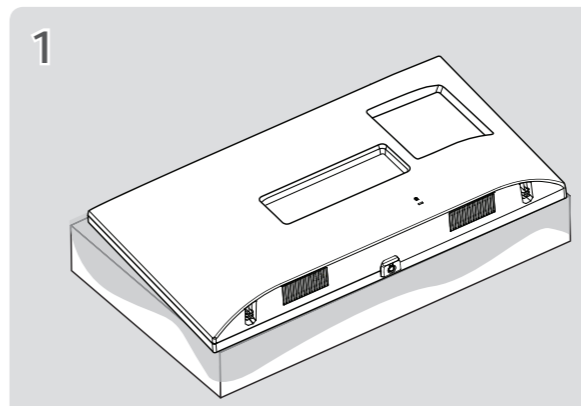

(2408-REV03)  
Printed in Korea  
Imprimé en Corée

27TQ625S 27LQ625S

www.lg.com

LED TV  
TÉLÉVISEUR À DEL  
TELEVISOR LED

English	Read <b>Safety and Reference.</b> <b>Easy Setup Guide</b> Please read this manual carefully before operating your set and retain it for future reference.
Français	Lire le document <b>Sécurité et références.</b> <b>Guide de configuration rapide</b> Avant d'utiliser l'appareil, veuillez lire attentivement ce manuel et le conserver afin de pouvoir le consulter ultérieurement.
Español	Leer <b>Seguridad y referencias.</b> <b>Guía Rápida de Configuración</b> Lea atentamente este manual antes de poner en marcha el equipo y consérvelo para futuras consultas.

⊕ : Depending upon model / Selon le modèle / Según el modelo

ANTENNA/  
CABLE IN

HDMI IN  
eARC/ARC

HDMI IN

LAN

OPTICAL DIGITAL  
AUDIO OUT

USB IN

English	MODELS		27LQ625S/27TQ625S
	Dimensions (W x D x H)	With stand	
Without stand			612 x 73.9 x 368.5 (mm) 24.0 x 2.9 x 14.5 (inches)
Weight	With stand		3.55 kg (7.8 lbs)
	Without stand		3.5 kg (7.7 lbs)

Français	MODÈLES		27LQ625S/27TQ625S
	Dimensions (L x P x H)	Avec socle	
Sans socle			612 x 73,9 x 368,5 (mm) 24,0 x 2,9 x 14,5 (po)
Poids	Avec socle		3,55 kg (7,8 lb)
	Sans socle		3,5 kg (7,7 lb)

Español	MODELOS		27LQ625S/27TQ625S
	Dimensiones (Ancho x Profundidad x Altura)	Con base	
Sin base			612 x 73,9 x 368,5 (mm)
Peso	Con base		3,55 (kg)
	Sin base		3,5 (kg)
Consumo de potencia (Predeterminado)			32 W
Alimentación requerida			19 V --- 2,0 A
Adaptador de ca/cc	Entrada		100–240 V~ 50/60 Hz
	Salida		19 V --- 2,1 A