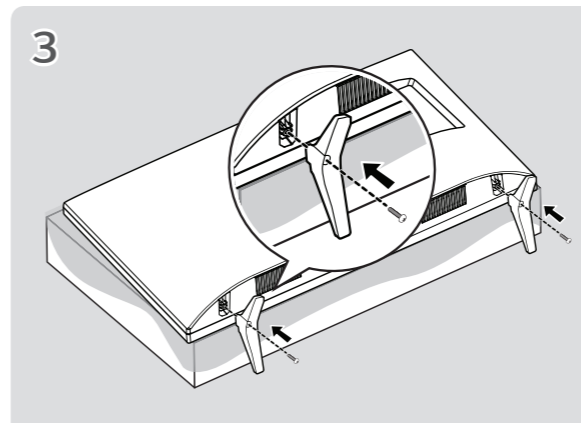

(2408-REV03)  
Printed in Korea  
Imprimé en Corée

27TQ625S 27LQ625S

www.lg.com

LED TV  
TÉLÉVISEUR À DEL  
TELEVISOR LED

English	Read <b>Safety and Reference.</b> <b>Easy Setup Guide</b> Please read this manual carefully before operating your set and retain it for future reference.
Français	Lire le document <b>Sécurité et références.</b> <b>Guide de configuration rapide</b> Avant d'utiliser l'appareil, veuillez lire attentivement ce manuel et le conserver afin de pouvoir le consulter ultérieurement.
Español	Leer <b>Seguridad y referencias.</b> <b>Guía Rápida de Configuración</b> Lea atentamente este manual antes de poner en marcha el equipo y consérvelo para futuras consultas.

⊕ : Depending upon model / Selon le modèle / Según el modelo

ANTENNA/  
CABLE IN

HDMI IN  
eARC/ARC

HDMI IN

LAN

OPTICAL DIGITAL  
AUDIO OUT

USB IN

English	MODELS		27LQ625S/27TQ625S
	Dimensions (W x D x H)	With stand	
Without stand			612 x 73.9 x 368.5 (mm) 24.0 x 2.9 x 14.5 (inches)
Weight	With stand		3.55 kg (7.8 lbs)
	Without stand		3.5 kg (7.7 lbs)

Français	MODÈLES		27LQ625S/27TQ625S
	Dimensions (L x P x H)	Avec socle	
Sans socle			612 x 73,9 x 368,5 (mm) 24,0 x 2,9 x 14,5 (po)
Poids	Avec socle		3,55 kg (7,8 lb)
	Sans socle		3,5 kg (7,7 lb)

Español	MODELOS		27LQ625S/27TQ625S
	Dimensiones (Ancho x Profundidad x Altura)	Con base	
Sin base			612 x 73,9 x 368,5 (mm)
Peso	Con base		3,55 (kg)
	Sin base		3,5 (kg)
Consumo de potencia (Predeterminado)			32 W
Alimentación requerida			19 V --- 2,0 A
Adaptador de ca/cc	Entrada		100–240 V~ 50/60 Hz
	Salida		19 V --- 2,1 A