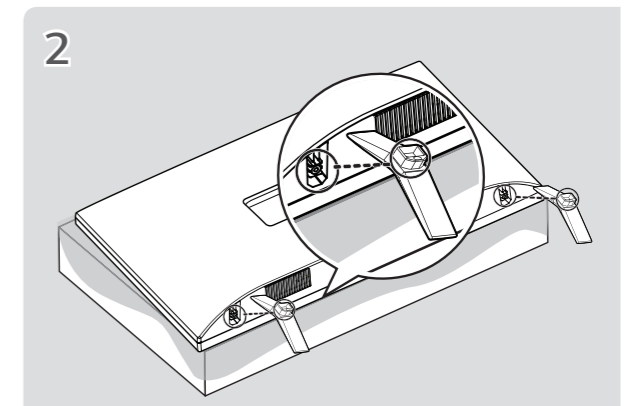

(2408-REV03)  
Printed in Korea  
Imprimé en Corée

27TQ625S 27LQ625S

www.lg.com

LED TV  
TÉLÉVISEUR À DEL  
TELEVISOR LED

English	Read <b>Safety and Reference.</b> <b>Easy Setup Guide</b> Please read this manual carefully before operating your set and retain it for future reference.
Français	Lire le document <b>Sécurité et références.</b> <b>Guide de configuration rapide</b> Avant d'utiliser l'appareil, veuillez lire attentivement ce manuel et le conserver afin de pouvoir le consulter ultérieurement.
Español	Leer <b>Seguridad y referencias.</b> <b>Guía Rápida de Configuración</b> Lea atentamente este manual antes de poner en marcha el equipo y consérvelo para futuras consultas.

⊕ : Depending upon model / Selon le modèle / Según el modelo

ANTENNA/  
CABLE IN

HDMI IN  
eARC/ARC

HDMI IN

LAN

OPTICAL DIGITAL  
AUDIO OUT

USB IN

English	MODELS		27LQ625S/27TQ625S
	Dimensions (W x D x H)	With stand	
Without stand			612 x 73.9 x 368.5 (mm) 24.0 x 2.9 x 14.5 (inches)
Weight	With stand		3.55 kg (7.8 lbs)
	Without stand		3.5 kg (7.7 lbs)

Français	MODÈLES		27LQ625S/27TQ625S
	Dimensions (L x P x H)	Avec socle	
Sans socle			612 x 73,9 x 368,5 (mm) 24,0 x 2,9 x 14,5 (po)
Poids	Avec socle		3,55 kg (7,8 lb)
	Sans socle		3,5 kg (7,7 lb)

Español	MODELOS		27LQ625S/27TQ625S
	Dimensiones (Ancho x Profundidad x Altura)	Con base	
Sin base			612 x 73,9 x 368,5 (mm)
Peso	Con base		3,55 (kg)
	Sin base		3,5 (kg)
Consumo de potencia (Predeterminado)			32 W
Alimentación requerida			19 V --- 2,0 A
Adaptador de ca/cc	Entrada		100–240 V~ 50/60 Hz
	Salida		19 V --- 2,1 A