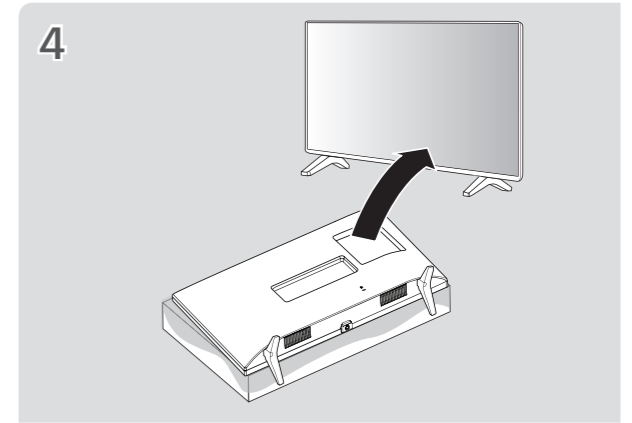

(2408-REV03)  
Printed in Korea  
Imprimé en Corée

27TQ625S 27LQ625S

www.lg.com

LED TV  
TÉLÉVISEUR À DEL  
TELEVISOR LED

English	Read <b>Safety and Reference.</b> <b>Easy Setup Guide</b> Please read this manual carefully before operating your set and retain it for future reference.
Français	Lire le document <b>Sécurité et références.</b> <b>Guide de configuration rapide</b> Avant d'utiliser l'appareil, veuillez lire attentivement ce manuel et le conserver afin de pouvoir le consulter ultérieurement.
Español	Leer <b>Seguridad y referencias.</b> <b>Guía Rápida de Configuración</b> Lea atentamente este manual antes de poner en marcha el equipo y consérvelo para futuras consultas.

⊕ : Depending upon model / Selon le modèle / Según el modelo

ANTENNA/  
CABLE IN

HDMI IN  
eARC/ARC

HDMI IN

LAN

OPTICAL DIGITAL  
AUDIO OUT

USB IN

English	MODELS		27LQ625S/27TQ625S
	Dimensions (W x D x H)	With stand	
Without stand			612 x 73.9 x 368.5 (mm) 24.0 x 2.9 x 14.5 (inches)
Weight	With stand		3.55 kg (7.8 lbs)
	Without stand		3.5 kg (7.7 lbs)

Français	MODÈLES		27LQ625S/27TQ625S
	Dimensions (L x P x H)	Avec socle	
Sans socle			612 x 73,9 x 368,5 (mm) 24,0 x 2,9 x 14,5 (po)
Poids	Avec socle		3,55 kg (7,8 lb)
	Sans socle		3,5 kg (7,7 lb)

Español	MODELOS		27LQ625S/27TQ625S
	Dimensiones (Ancho x Profundidad x Altura)	Con base	
Sin base			612 x 73,9 x 368,5 (mm)
Peso	Con base		3,55 (kg)
	Sin base		3,5 (kg)
Consumo de potencia (Predeterminado)			32 W
Alimentación requerida			19 V --- 2,0 A
Adaptador de ca/cc	Entrada		100–240 V~ 50/60 Hz
	Salida		19 V --- 2,1 A