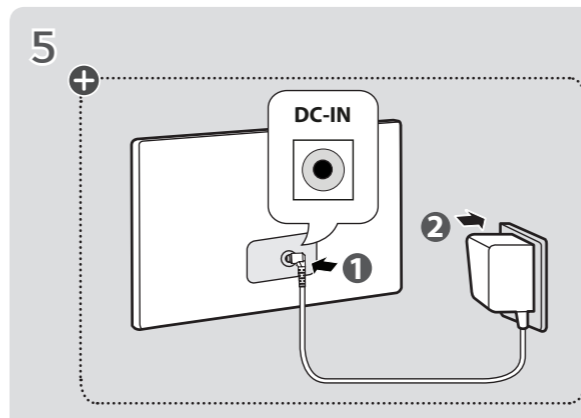

(2408-REV03)  
Printed in Korea  
Imprimé en Corée

27TQ625S 27LQ625S

www.lg.com

LED TV  
TÉLÉVISEUR À DEL  
TELEVISOR LED

English	Read <b>Safety and Reference.</b> <b>Easy Setup Guide</b> Please read this manual carefully before operating your set and retain it for future reference.
Français	Lire le document <b>Sécurité et références.</b> <b>Guide de configuration rapide</b> Avant d'utiliser l'appareil, veuillez lire attentivement ce manuel et le conserver afin de pouvoir le consulter ultérieurement.
Español	Leer <b>Seguridad y referencias.</b> <b>Guía Rápida de Configuración</b> Lea atentamente este manual antes de poner en marcha el equipo y consérvelo para futuras consultas.

⊕ : Depending upon model / Selon le modèle / Según el modelo

ANTENNA/  
CABLE IN

HDMI IN  
eARC/ARC

HDMI IN

LAN

OPTICAL DIGITAL  
AUDIO OUT

USB IN

English	MODELS		27LQ625S/27TQ625S
	Dimensions (W x D x H)	With stand	
Without stand			612 x 73.9 x 368.5 (mm) 24.0 x 2.9 x 14.5 (inches)
Weight	With stand		3.55 kg (7.8 lbs)
	Without stand		3.5 kg (7.7 lbs)

Français	MODÈLES		27LQ625S/27TQ625S
	Dimensions (L x P x H)	Avec socle	
Sans socle			612 x 73,9 x 368,5 (mm) 24,0 x 2,9 x 14,5 (po)
Poids	Avec socle		3,55 kg (7,8 lb)
	Sans socle		3,5 kg (7,7 lb)

Español	MODELOS		27LQ625S/27TQ625S
	Dimensiones (Ancho x Profundidad x Altura)	Con base	
Sin base			612 x 73,9 x 368,5 (mm)
Peso	Con base		3,55 (kg)
	Sin base		3,5 (kg)
Consumo de potencia (Predeterminado)			32 W
Alimentación requerida			19 V --- 2,0 A
Adaptador de ca/cc	Entrada		100–240 V~ 50/60 Hz
	Salida		19 V --- 2,1 A