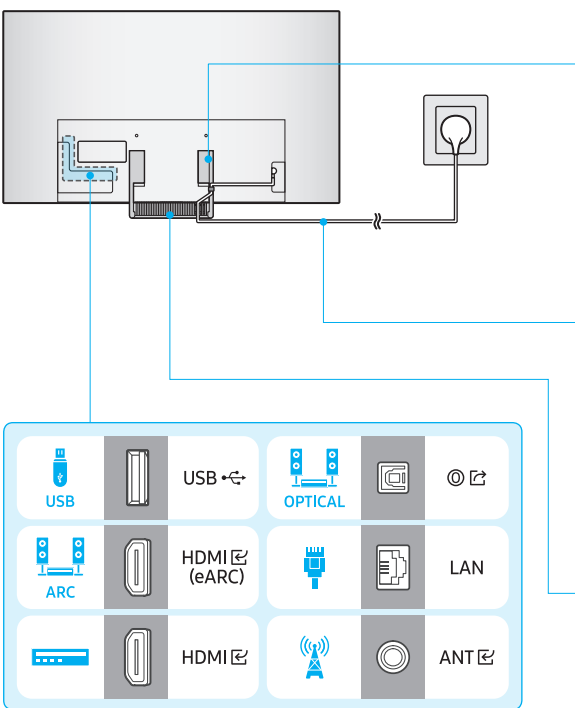

**SAMSUNG**

Unpacking and Installation Guide  
 Guide de déballage et d'installation  
 Guía de desembalaje e instalación  
 Manual de desempacotamento e instalação  
 Auspacken und Installationsanleitung  
 Guida al disimballaggio e all'installazione  
 Руководство по распаковке и установке  
 Қаптамадан шығару және орнату нұсқаулығы  
 Посібник з розпаковки та встановлення  
 Qadoqdan chiqarish va o'rnatish qo'llanmasi

\*: 0-9, A-Z

	VESA A x B (mm) VESA A x B (mm)	C (mm) C (mm)	D x 4
55S9*D 55SD9*	300 x 200	28-30	M8
65S9*D 65SD9*			

\*: 0-9, A-Z