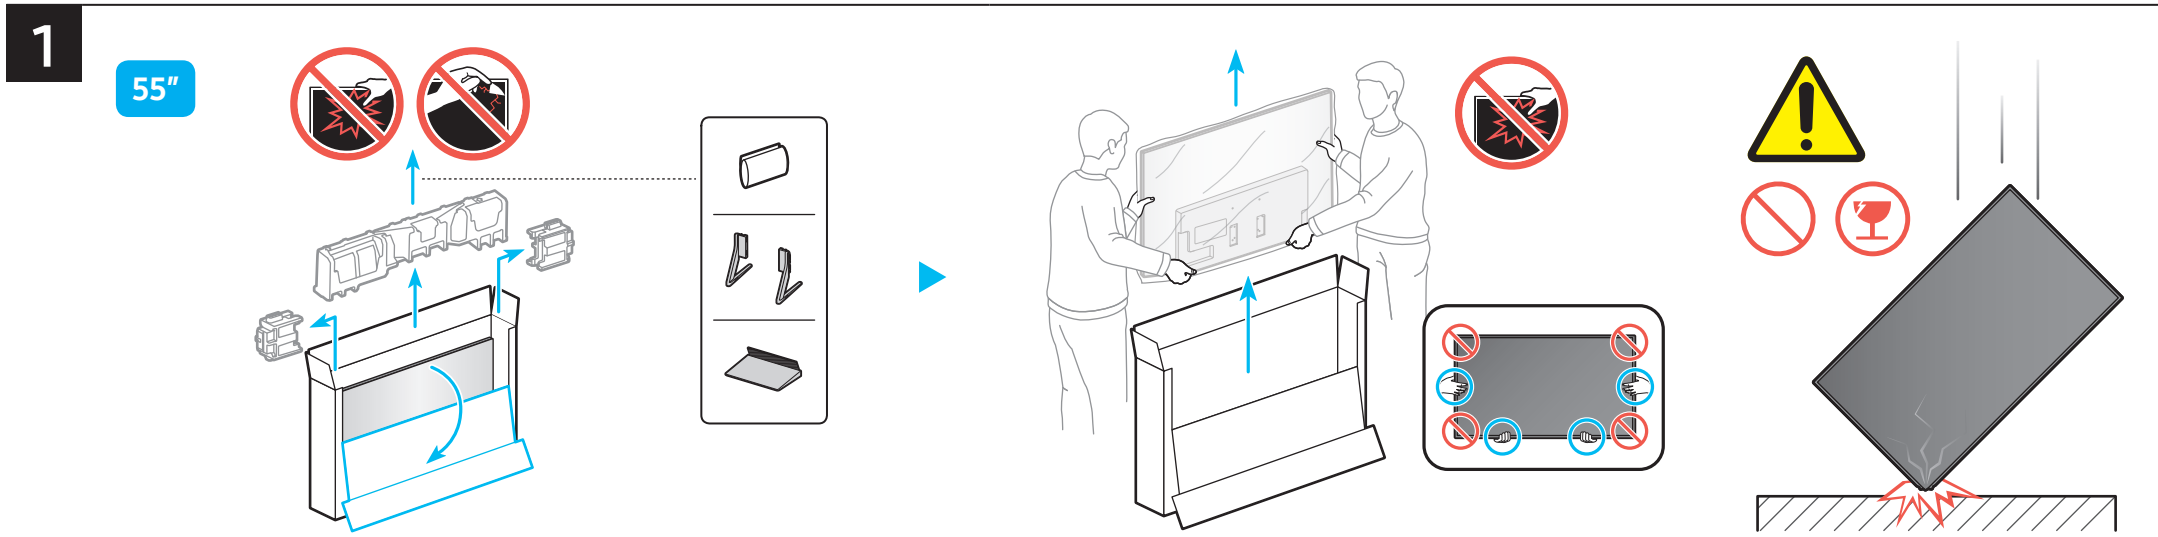

**SAMSUNG**

Unpacking and Installation Guide  
 Guide de déballage et d'installation  
 Guía de desembalaje e instalación  
 Manual de desempacotamento e instalação  
 Auspacken und Installationsanleitung  
 Guida al disimballaggio e all'installazione  
 Руководство по распаковке и установке  
 Қаптамадан шығару және орнату нұсқаулығы  
 Посібник з розпаковки та встановлення  
 Qadoqdan chiqarish va o'rnatish qo'llanmasi

6

7

	A	B	C	D	E	F	G	H
55S9*D 55SD9*	48.2 inches (1225.4 mm) (122.54 cm)	27.9 inches (708.6 mm) (70.86 cm)	1.6 inches (39.9 mm) (3.99 cm)	30.5 inches (773.6 mm) (77.36 cm)	10.4 inches (265.2 mm) (26.52 cm)	54.6 inches (138 cm) (138 cm)	35.3 lbs (16.0 kg) (16,0 kr)	38.1 lbs (17.3 kg) (17,3 kr)
65S9*D 65SD9*	56.9 inches (1444.3 mm) (144.43 cm)	32.7 inches (831.7 mm) (83.17 cm)	1.6 inches (39.9 mm) (3.99 cm)	35.3 inches (896.7 mm) (89.67 cm)	10.4 inches (265.2 mm) (26.52 cm)	64.5 inches (163 cm) (163 cm)	46.7 lbs (21.2 kg) (21,2 kr)	49.6 lbs (22.5 kg) (22,5 kr)