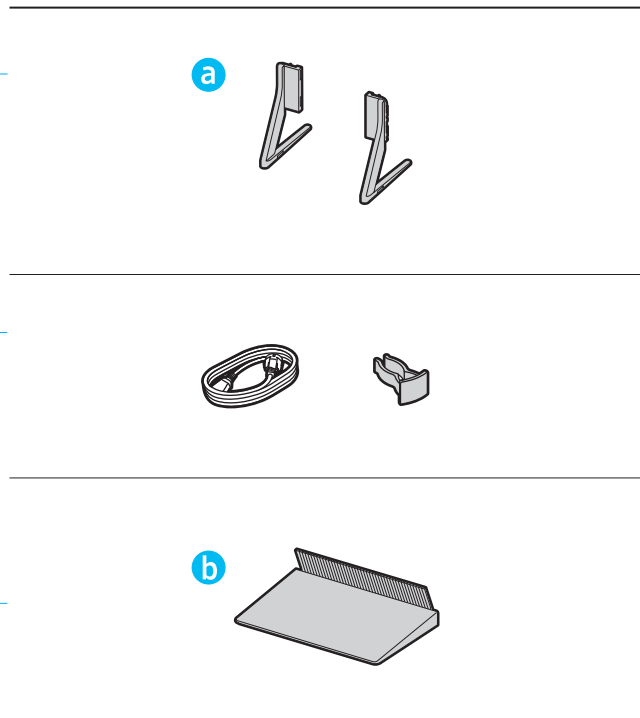

**SAMSUNG**

Unpacking and Installation Guide  
 Guide de déballage et d'installation  
 Guía de desembalaje e instalación  
 Manual de desempacotamento e instalação  
 Auspacken und Installationsanleitung  
 Guida al disimballaggio e all'installazione  
 Руководство по распаковке и установке  
 Қаптамадан шығару және орнату нұсқаулығы  
 Посібник з розпаковки та встановлення  
 Qadoqdan chiqarish va o'rnatish qo'llanmasi

6

7

	A	B	C	D	E	F	G	H
55S9*D 55SD9*	48.2 inches (1225.4 mm) (122.54 cm)	27.9 inches (708.6 mm) (70.86 cm)	1.6 inches (39.9 mm) (3.99 cm)	30.5 inches (773.6 mm) (77.36 cm)	10.4 inches (265.2 mm) (26.52 cm)	54.6 inches (138 cm) (138 cm)	35.3 lbs (16.0 kg) (16,0 kr)	38.1 lbs (17.3 kg) (17,3 kr)
65S9*D 65SD9*	56.9 inches (1444.3 mm) (144.43 cm)	32.7 inches (831.7 mm) (83.17 cm)	1.6 inches (39.9 mm) (3.99 cm)	35.3 inches (896.7 mm) (89.67 cm)	10.4 inches (265.2 mm) (26.52 cm)	64.5 inches (163 cm) (163 cm)	46.7 lbs (21.2 kg) (21,2 kr)	49.6 lbs (22.5 kg) (22,5 kr)

\*: 0-9, A-Z

	VESA A x B (mm) VESA A x B (mm)	C (mm) C (mm)	D x 4
55S9*D 55SD9*	300 x 200	28-30	M8
65S9*D 65SD9*			

\*: 0-9, A-Z