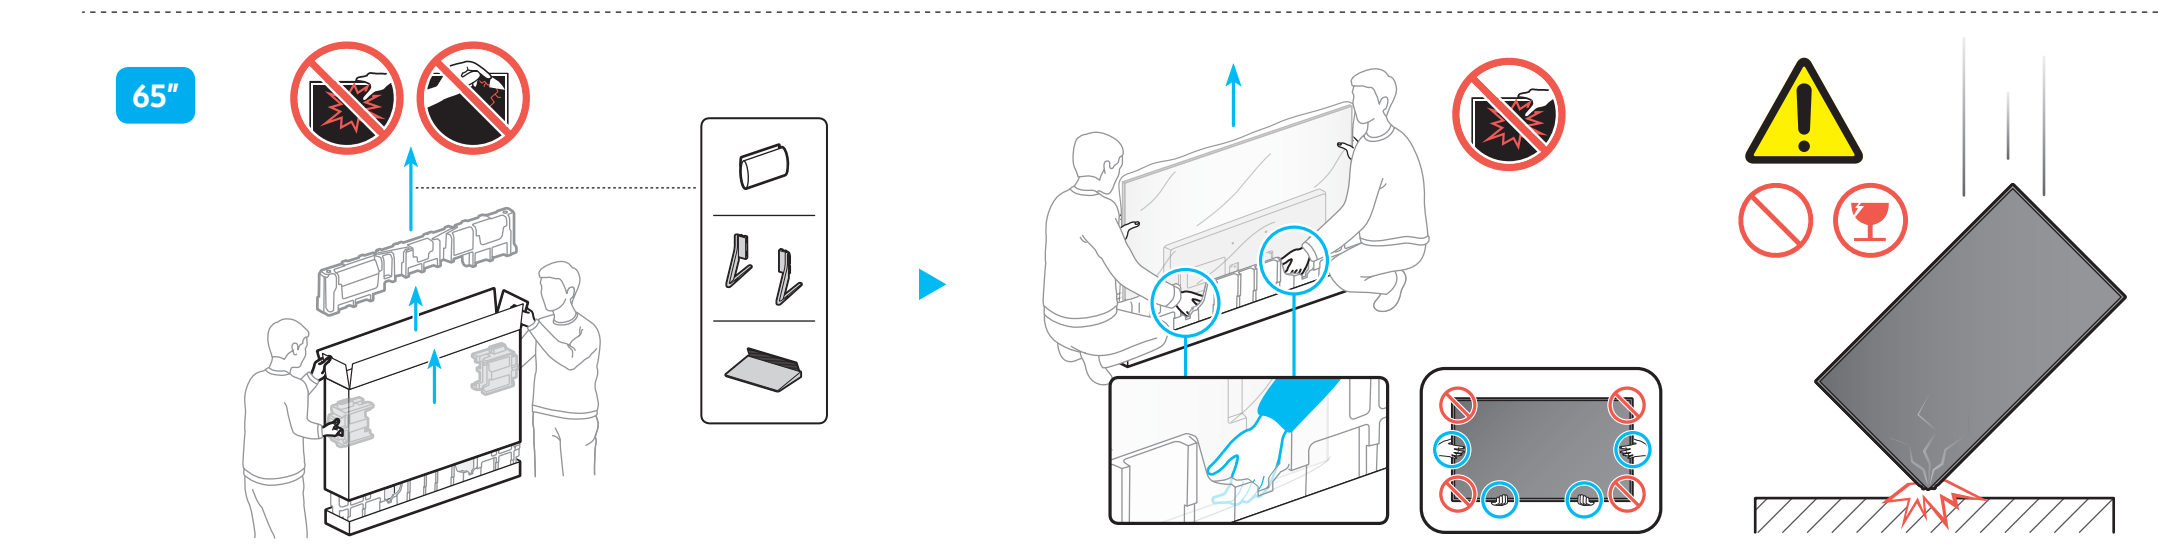

**SAMSUNG**

Unpacking and Installation Guide  
 Guide de déballage et d'installation  
 Guía de desembalaje e instalación  
 Manual de desempacotamento e instalação  
 Auspacken und Installationsanleitung  
 Guida al disimballaggio e all'installazione  
 Руководство по распаковке и установке  
 Қаптамадан шығару және орнату нұсқаулығы  
 Посібник з розпаковки та встановлення  
 Qadoqdan chiqarish va o'rnatish qo'llanmasi

6

7

	A	B	C	D	E	F	G	H
55S9*D 55SD9*	48.2 inches (1225.4 mm) (122.54 cm)	27.9 inches (708.6 mm) (70.86 cm)	1.6 inches (39.9 mm) (3.99 cm)	30.5 inches (773.6 mm) (77.36 cm)	10.4 inches (265.2 mm) (26.52 cm)	54.6 inches (138 cm) (138 cm)	35.3 lbs (16.0 kg) (16,0 kr)	38.1 lbs (17.3 kg) (17,3 kr)
65S9*D 65SD9*	56.9 inches (1444.3 mm) (144.43 cm)	32.7 inches (831.7 mm) (83.17 cm)	1.6 inches (39.9 mm) (3.99 cm)	35.3 inches (896.7 mm) (89.67 cm)	10.4 inches (265.2 mm) (26.52 cm)	64.5 inches (163 cm) (163 cm)	46.7 lbs (21.2 kg) (21,2 kr)	49.6 lbs (22.5 kg) (22,5 kr)