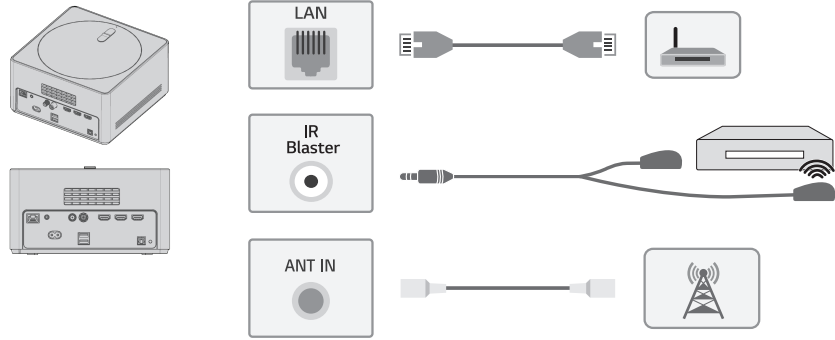

OLED77M3PUA OLED83M3PUA

1-A OLED77M3*

1-B OLED83M3*

mm (inches / pulgadas / po)
kg (lbs / libras / lb)

| MODELS MODELOS MODÈLES DESCRIÇÃO | A | B | C | D | E | F | G | H | I | J | K | L | Power consumption Consumo de potencia Consommation électrique Consumo de Energia |
|---|---------------------------|---------------------------|-------------------------|------------------------|------------------------|--------------------------|-------------------------|------------------------|-----------------------|-----------------------|---------------------|---------------------|---|
| OLED77M3PUA | 1 712 mm (67.4) inches | 992 mm (39.0) inches | 24.8 mm (0.9) inches | 230 mm (9.0) inches | 230 mm (9.0) inches | 121.7 mm (4.7) inches | 452 mm (17.7) inches | 129 mm (5.0) inches | 13 mm (0.5) inches | 36.5 kg (80.4) lbs | 3.0 kg (6.6) lbs | 1.2 kg (2.6) lbs | 690 W |
| OLED83M3PUA | 1 847 mm (72.7) inches | 1 067 mm (42.0) inches | 28 mm (1.1) inches | 230 mm (9.0) inches | 230 mm (9.0) inches | 121.7 mm (4.7) inches | 452 mm (17.7) inches | 129 mm (5.0) inches | 13 mm (0.5) inches | 40.2 kg (88.6) lbs | 3.0 kg (6.6) lbs | 1.2 kg (2.6) lbs | 761 W |

mm (inches / pulgadas / po)

| A | B | C x D | E |
|---------|-----------|--------------------------------------|----|
| OLW480B | OLED77M3* | 300 x 300 mm (11.8 x 11.8) inches | M6 |
| LSW430B | OLED83M3* | 400 x 400 mm (15.7 x 15.7) inches | M6 |