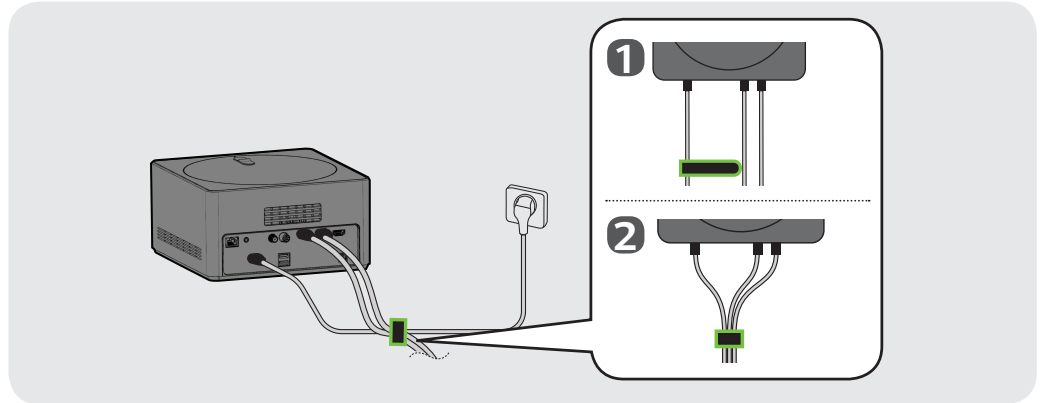

OLED77M3PUA OLED83M3PUA

1-A OLED77M3*

1-B OLED83M3*

mm (inches / pulgadas / po)
kg (lbs / libras / lb)

| MODELS MODELOS MODÈLES DESCRIÇÃO | A | B | C | D | E | F | G | H | I | J | K | L | Power consumption Consumo de potencia Consommation électrique Consumo de Energia |
|---|---------------------------|---------------------------|-------------------------|------------------------|------------------------|--------------------------|-------------------------|------------------------|-----------------------|-----------------------|---------------------|---------------------|---|
| OLED77M3PUA | 1 712 mm (67.4) inches | 992 mm (39.0) inches | 24.8 mm (0.9) inches | 230 mm (9.0) inches | 230 mm (9.0) inches | 121.7 mm (4.7) inches | 452 mm (17.7) inches | 129 mm (5.0) inches | 13 mm (0.5) inches | 36.5 kg (80.4) lbs | 3.0 kg (6.6) lbs | 1.2 kg (2.6) lbs | 690 W |
| OLED83M3PUA | 1 847 mm (72.7) inches | 1 067 mm (42.0) inches | 28 mm (1.1) inches | 230 mm (9.0) inches | 230 mm (9.0) inches | 121.7 mm (4.7) inches | 452 mm (17.7) inches | 129 mm (5.0) inches | 13 mm (0.5) inches | 40.2 kg (88.6) lbs | 3.0 kg (6.6) lbs | 1.2 kg (2.6) lbs | 761 W |

mm (inches / pulgadas / po)

| A | B | C x D | E |
|---------|-----------|--------------------------------------|----|
| OLW480B | OLED77M3* | 300 x 300 mm (11.8 x 11.8) inches | M6 |
| LSW430B | OLED83M3* | 400 x 400 mm (15.7 x 15.7) inches | M6 |