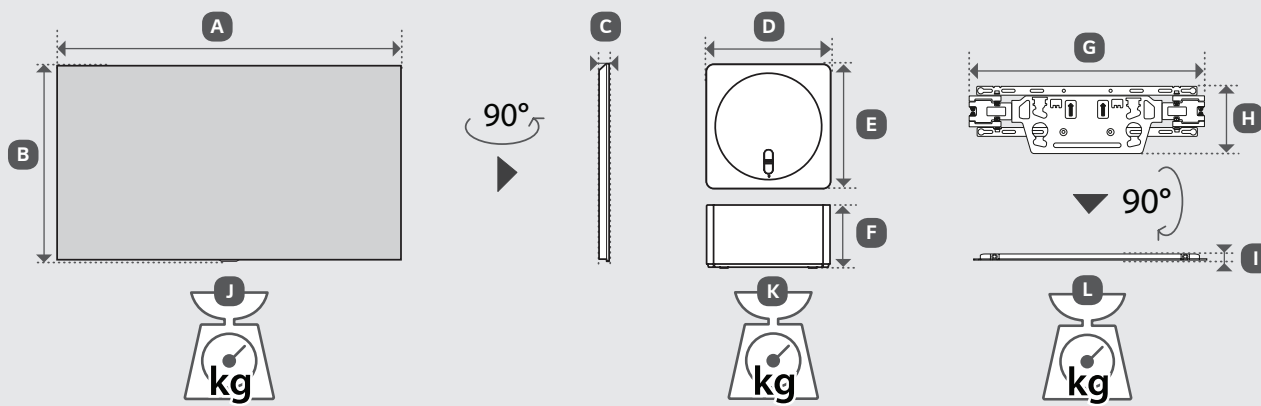

OLED77M3PUA OLED83M3PUA

1-A OLED77M3*

1-B OLED83M3*

mm (inches / pulgadas / po)
kg (lbs / libras / lb)

| MODELS MODELOS MODÈLES DESCRIÇÃO | A | B | C | D | E | F | G | H | I | J | K | L | Power consumption Consumo de potencia Consommation électrique Consumo de Energia |
|---|---------------------------|---------------------------|-------------------------|------------------------|------------------------|--------------------------|-------------------------|------------------------|-----------------------|-----------------------|---------------------|---------------------|---|
| OLED77M3PUA | 1 712 mm (67.4) inches | 992 mm (39.0) inches | 24.8 mm (0.9) inches | 230 mm (9.0) inches | 230 mm (9.0) inches | 121.7 mm (4.7) inches | 452 mm (17.7) inches | 129 mm (5.0) inches | 13 mm (0.5) inches | 36.5 kg (80.4) lbs | 3.0 kg (6.6) lbs | 1.2 kg (2.6) lbs | 690 W |
| OLED83M3PUA | 1 847 mm (72.7) inches | 1 067 mm (42.0) inches | 28 mm (1.1) inches | 230 mm (9.0) inches | 230 mm (9.0) inches | 121.7 mm (4.7) inches | 452 mm (17.7) inches | 129 mm (5.0) inches | 13 mm (0.5) inches | 40.2 kg (88.6) lbs | 3.0 kg (6.6) lbs | 1.2 kg (2.6) lbs | 761 W |

mm (inches / pulgadas / po)

| A | B | C x D | E |
|---------|-----------|--------------------------------------|----|
| OLW480B | OLED77M3* | 300 x 300 mm (11.8 x 11.8) inches | M6 |
| LSW430B | OLED83M3* | 400 x 400 mm (15.7 x 15.7) inches | M6 |