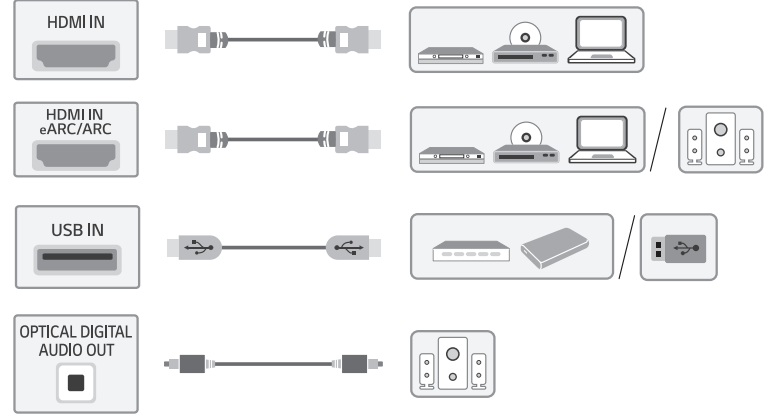

OLED77M3PUA OLED83M3PUA

1-A OLED77M3*

1-B OLED83M3*

mm (inches / pulgadas / po)
kg (lbs / libras / lb)

| MODELS MODELOS MODÈLES DESCRIÇÃO | A | B | C | D | E | F | G | H | I | J | K | L | Power consumption Consumo de potencia Consommation électrique Consumo de Energia |
|---|---------------------------|---------------------------|-------------------------|------------------------|------------------------|--------------------------|-------------------------|------------------------|-----------------------|-----------------------|---------------------|---------------------|---|
| OLED77M3PUA | 1 712 mm (67.4) inches | 992 mm (39.0) inches | 24.8 mm (0.9) inches | 230 mm (9.0) inches | 230 mm (9.0) inches | 121.7 mm (4.7) inches | 452 mm (17.7) inches | 129 mm (5.0) inches | 13 mm (0.5) inches | 36.5 kg (80.4) lbs | 3.0 kg (6.6) lbs | 1.2 kg (2.6) lbs | 690 W |
| OLED83M3PUA | 1 847 mm (72.7) inches | 1 067 mm (42.0) inches | 28 mm (1.1) inches | 230 mm (9.0) inches | 230 mm (9.0) inches | 121.7 mm (4.7) inches | 452 mm (17.7) inches | 129 mm (5.0) inches | 13 mm (0.5) inches | 40.2 kg (88.6) lbs | 3.0 kg (6.6) lbs | 1.2 kg (2.6) lbs | 761 W |

mm (inches / pulgadas / po)

| A | B | C x D | E |
|---------|-----------|--------------------------------------|----|
| OLW480B | OLED77M3* | 300 x 300 mm (11.8 x 11.8) inches | M6 |
| LSW430B | OLED83M3* | 400 x 400 mm (15.7 x 15.7) inches | M6 |