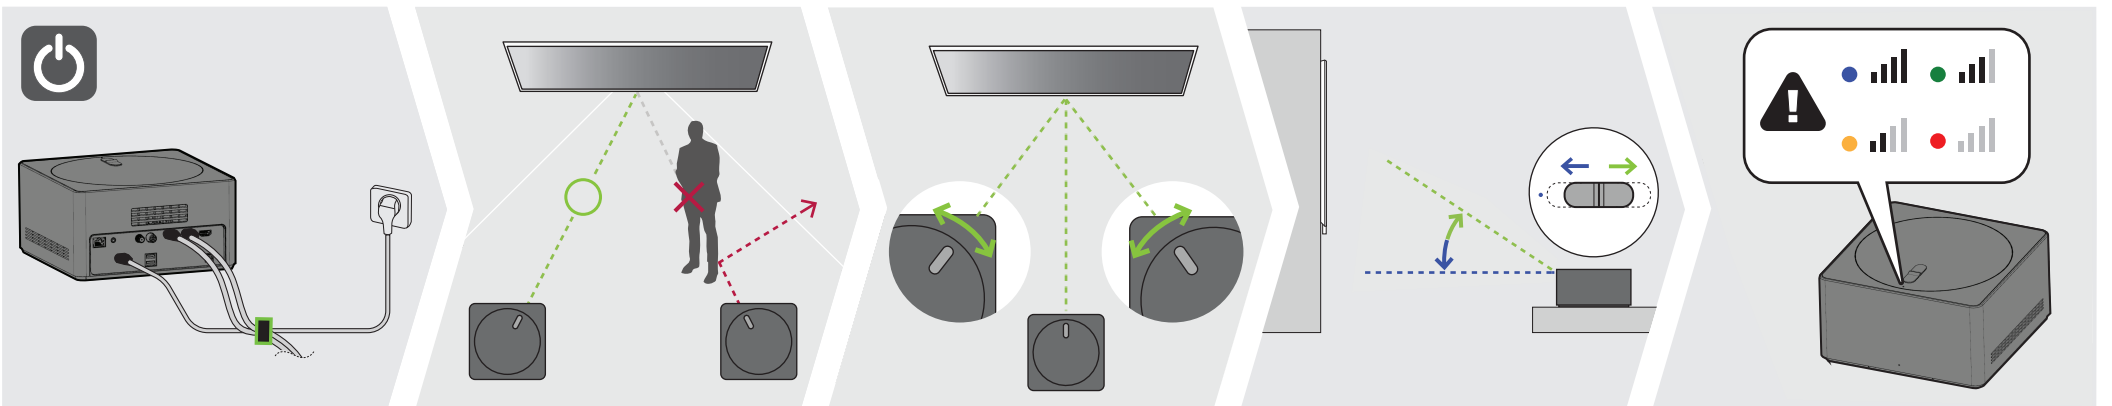

OLED77M3PUA OLED83M3PUA

1-A OLED77M3*

1-B OLED83M3*

mm (inches / pulgadas / po)
kg (lbs / libras / lb)

| MODELS MODELOS MODÈLES DESCRIÇÃO | A | B | C | D | E | F | G | H | I | J | K | L | Power consumption Consumo de potencia Consommation électrique Consumo de Energia |
|---|---------------------------|---------------------------|-------------------------|------------------------|------------------------|--------------------------|-------------------------|------------------------|-----------------------|-----------------------|---------------------|---------------------|---|
| OLED77M3PUA | 1 712 mm (67.4) inches | 992 mm (39.0) inches | 24.8 mm (0.9) inches | 230 mm (9.0) inches | 230 mm (9.0) inches | 121.7 mm (4.7) inches | 452 mm (17.7) inches | 129 mm (5.0) inches | 13 mm (0.5) inches | 36.5 kg (80.4) lbs | 3.0 kg (6.6) lbs | 1.2 kg (2.6) lbs | 690 W |
| OLED83M3PUA | 1 847 mm (72.7) inches | 1 067 mm (42.0) inches | 28 mm (1.1) inches | 230 mm (9.0) inches | 230 mm (9.0) inches | 121.7 mm (4.7) inches | 452 mm (17.7) inches | 129 mm (5.0) inches | 13 mm (0.5) inches | 40.2 kg (88.6) lbs | 3.0 kg (6.6) lbs | 1.2 kg (2.6) lbs | 761 W |

mm (inches / pulgadas / po)

| A | B | C x D | E |
|---------|-----------|--------------------------------------|----|
| OLW480B | OLED77M3* | 300 x 300 mm (11.8 x 11.8) inches | M6 |
| LSW430B | OLED83M3* | 400 x 400 mm (15.7 x 15.7) inches | M6 |