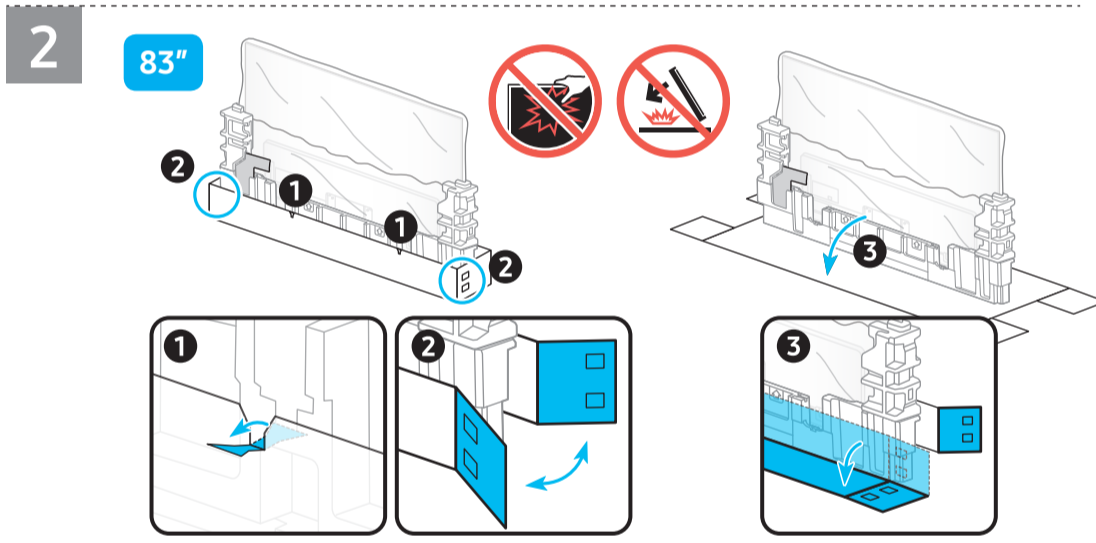

**SAMSUNG**

Unpacking and Installation Guide  
 Guide de déballage et d'installation  
 Guía de desembalaje e instalación  
 Manual de desempacotamento e instalação  
 Auspacken und Installationsanleitung  
 Guida al disimballaggio e all'installazione  
 Руководство по распаковке и установке  
 Қаптамадан шығару және орнату нұсқаулығы  
 Посібник з розпаковки та встановлення  
 Qadoqdan chiqarish va o'rnatish qo'llanmasi

	A	B	C	D	E	F	G	H
77S9*C 77SC9*	67.7 inches (1718.5 mm) (171.85 cm)	38.9 inches (987.6 mm) (98.76 cm)	1.8 inches (44.9 mm) (4.49 cm)	41.7 inches (1058.9 mm) (105.89 cm)	14.2 inches (359.8 mm) (35.98 cm)	76.8 inches (195 cm) (195 cm)	77.4 lbs (35.1 kg) (35,1 kr)	83.3 lbs (37.8 kg) (37,8 kr)
83S9*C 83SC9* 83S8*C	72.9 inches (1851.0 mm) (185.10 cm)	41.8 inches (1062.8 mm) (106.28 cm)	1.8 inches (44.9 mm) (4.49 cm)	44.6 inches (1133.9 mm) (113.39 cm)	14.2 inches (359.8 mm) (35.98 cm)	82.5 inches (209 cm) (209 cm)	83.8 lbs (38.0 kg) (38,0 kr)	89.9 lbs (40.8 kg) (40,8 kr)