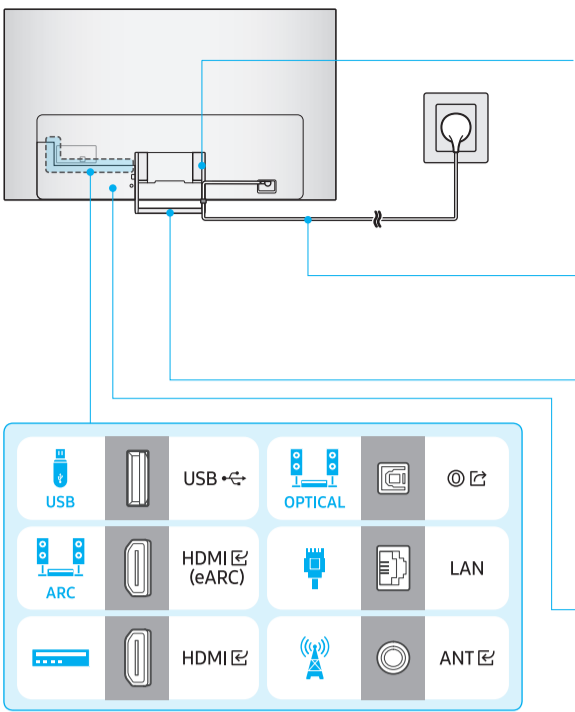

**SAMSUNG**

Unpacking and Installation Guide  
 Guide de déballage et d'installation  
 Guía de desembalaje e instalación  
 Manual de desempacotamento e instalação  
 Auspacken und Installationsanleitung  
 Guida al disimballaggio e all'installazione  
 Руководство по распаковке и установке  
 Қаптамадан шығару және орнату нұсқаулығы  
 Посібник з розпаковки та встановлення  
 Qadoqdan chiqarish va o'rnatish qo'llanmasi

	A	B	C	D	E	F	G	H
77S9*C 77SC9*	67.7 inches (1718.5 mm) (171.85 cm)	38.9 inches (987.6 mm) (98.76 cm)	1.8 inches (44.9 mm) (4.49 cm)	41.7 inches (1058.9 mm) (105.89 cm)	14.2 inches (359.8 mm) (35.98 cm)	76.8 inches (195 cm) (195 cm)	77.4 lbs (35.1 kg) (35,1 kr)	83.3 lbs (37.8 kg) (37,8 kr)
83S9*C 83SC9* 83S8*C	72.9 inches (1851.0 mm) (185.10 cm)	41.8 inches (1062.8 mm) (106.28 cm)	1.8 inches (44.9 mm) (4.49 cm)	44.6 inches (1133.9 mm) (113.39 cm)	14.2 inches (359.8 mm) (35.98 cm)	82.5 inches (209 cm) (209 cm)	83.8 lbs (38.0 kg) (38,0 kr)	89.9 lbs (40.8 kg) (40,8 kr)

\*: 0-9, A-Z

	VESA A x B (mm) VESA A x B (mm)	C (mm) C (mm)	D x 4
77S9*C 77SC9*	400 x 300	28-30	M8
83S9*C 83SC9* 83S8*C			

\*: 0-9, A-Z