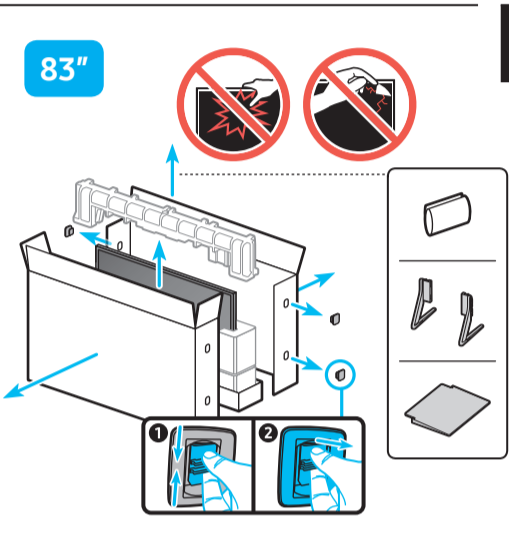

**SAMSUNG**

Unpacking and Installation Guide  
 Guide de déballage et d'installation  
 Guía de desembalaje e instalación  
 Manual de desempacotamento e instalação  
 Auspacken und Installationsanleitung  
 Guida al disimballaggio e all'installazione  
 Руководство по распаковке и установке  
 Қаптамадан шығару және орнату нұсқаулығы  
 Посібник з розпаковки та встановлення  
 Qadoqdan chiqarish va o'rnatish qo'llanmasi

	A	B	C	D	E	F	G	H
77S9*C 77SC9*	67.7 inches (1718.5 mm) (171.85 cm)	38.9 inches (987.6 mm) (98.76 cm)	1.8 inches (44.9 mm) (4.49 cm)	41.7 inches (1058.9 mm) (105.89 cm)	14.2 inches (359.8 mm) (35.98 cm)	76.8 inches (195 cm) (195 cm)	77.4 lbs (35.1 kg) (35,1 kr)	83.3 lbs (37.8 kg) (37,8 kr)
83S9*C 83SC9* 83S8*C	72.9 inches (1851.0 mm) (185.10 cm)	41.8 inches (1062.8 mm) (106.28 cm)	1.8 inches (44.9 mm) (4.49 cm)	44.6 inches (1133.9 mm) (113.39 cm)	14.2 inches (359.8 mm) (35.98 cm)	82.5 inches (209 cm) (209 cm)	83.8 lbs (38.0 kg) (38,0 kr)	89.9 lbs (40.8 kg) (40,8 kr)

\*: 0-9, A-Z

	VESA A x B (mm) VESA A x B (mm)	C (mm) C (mm)	D x 4
77S9*C 77SC9*	400 x 300	28-30	M8
83S9*C 83SC9* 83S8*C			

\*: 0-9, A-Z