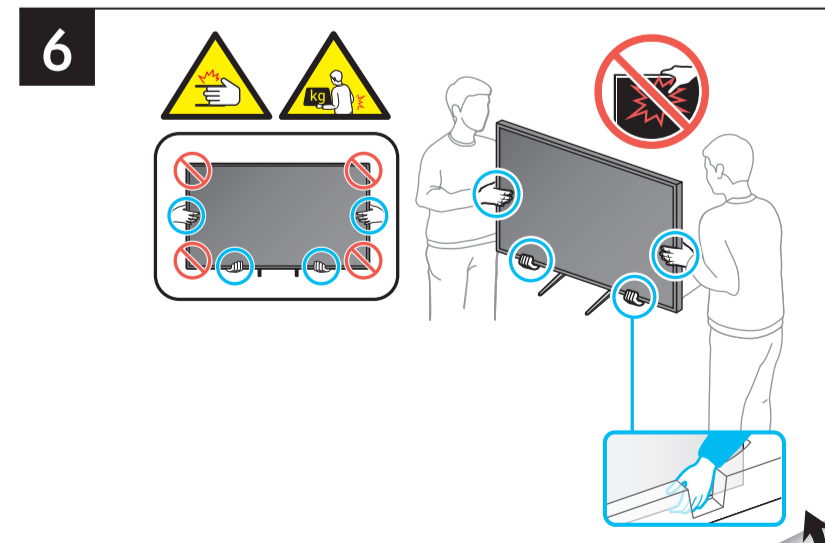

**SAMSUNG**

Unpacking and Installation Guide  
 Guide de déballage et d'installation  
 Guía de desembalaje e instalación  
 Manual de desempacotamento e instalação  
 Auspacken und Installationsanleitung  
 Guida al disimballaggio e all'installazione  
 Руководство по распаковке и установке  
 Қаптамадан шығару және орнату нұсқаулығы  
 Посібник з розпаковки та встановлення  
 Qadoqdan chiqarish va o'rnatish qo'llanmasi

	A	B	C	D	E	F	G	H
77S9*C 77SC9*	67.7 inches (1718.5 mm) (171.85 cm)	38.9 inches (987.6 mm) (98.76 cm)	1.8 inches (44.9 mm) (4.49 cm)	41.7 inches (1058.9 mm) (105.89 cm)	14.2 inches (359.8 mm) (35.98 cm)	76.8 inches (195 cm) (195 cm)	77.4 lbs (35.1 kg) (35,1 kr)	83.3 lbs (37.8 kg) (37,8 kr)
83S9*C 83SC9* 83S8*C	72.9 inches (1851.0 mm) (185.10 cm)	41.8 inches (1062.8 mm) (106.28 cm)	1.8 inches (44.9 mm) (4.49 cm)	44.6 inches (1133.9 mm) (113.39 cm)	14.2 inches (359.8 mm) (35.98 cm)	82.5 inches (209 cm) (209 cm)	83.8 lbs (38.0 kg) (38,0 kr)	89.9 lbs (40.8 kg) (40,8 kr)