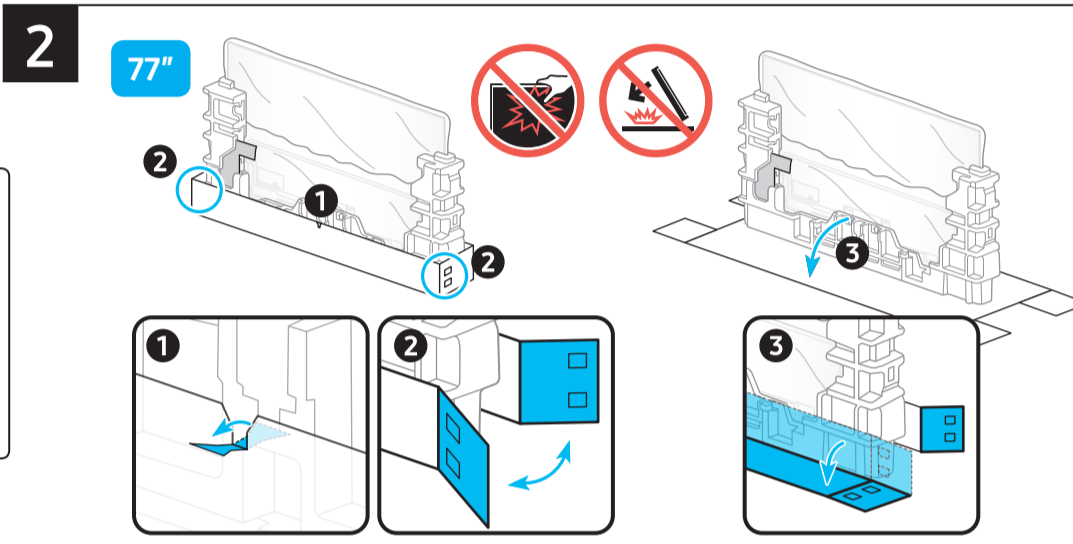

**SAMSUNG**

Unpacking and Installation Guide  
 Guide de déballage et d'installation  
 Guía de desembalaje e instalación  
 Manual de desempacotamento e instalação  
 Auspacken und Installationsanleitung  
 Guida al disimballaggio e all'installazione  
 Руководство по распаковке и установке  
 Қаптамадан шығару және орнату нұсқаулығы  
 Посібник з розпаковки та встановлення  
 Qadoqdan chiqarish va o'rnatish qo'llanmasi

	A	B	C	D	E	F	G	H
77S9*C 77SC9*	67.7 inches (1718.5 mm) (171.85 cm)	38.9 inches (987.6 mm) (98.76 cm)	1.8 inches (44.9 mm) (4.49 cm)	41.7 inches (1058.9 mm) (105.89 cm)	14.2 inches (359.8 mm) (35.98 cm)	76.8 inches (195 cm) (195 cm)	77.4 lbs (35.1 kg) (35,1 kr)	83.3 lbs (37.8 kg) (37,8 kr)
83S9*C 83SC9* 83S8*C	72.9 inches (1851.0 mm) (185.10 cm)	41.8 inches (1062.8 mm) (106.28 cm)	1.8 inches (44.9 mm) (4.49 cm)	44.6 inches (1133.9 mm) (113.39 cm)	14.2 inches (359.8 mm) (35.98 cm)	82.5 inches (209 cm) (209 cm)	83.8 lbs (38.0 kg) (38,0 kr)	89.9 lbs (40.8 kg) (40,8 kr)

\*: 0-9, A-Z

	VESA A x B (mm) VESA A x B (mm)	C (mm) C (mm)	D x 4
77S9*C 77SC9*	400 x 300	28-30	M8
83S9*C 83SC9* 83S8*C			

\*: 0-9, A-Z