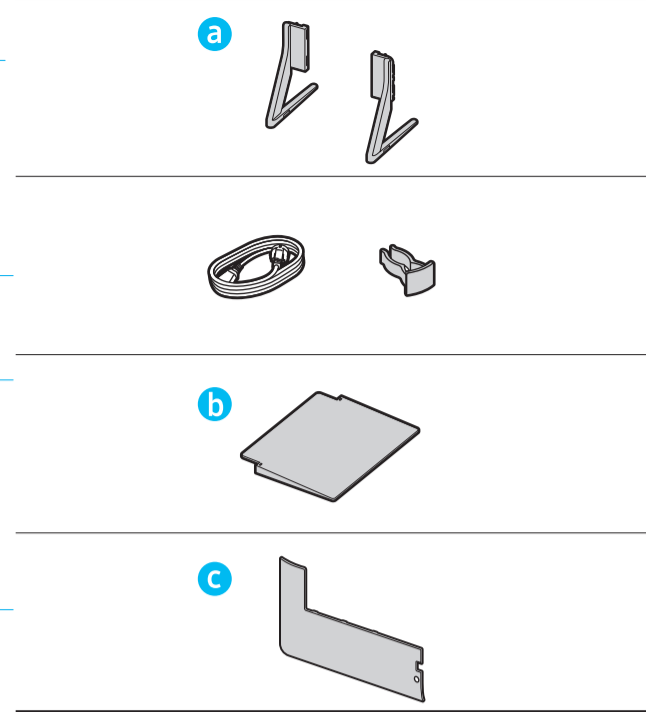

**SAMSUNG**

Unpacking and Installation Guide  
 Guide de déballage et d'installation  
 Guía de desembalaje e instalación  
 Manual de desempacotamento e instalação  
 Auspacken und Installationsanleitung  
 Guida al disimballaggio e all'installazione  
 Руководство по распаковке и установке  
 Қаптамадан шығару және орнату нұсқаулығы  
 Посібник з розпаковки та встановлення  
 Qadoqdan chiqarish va o'rnatish qo'llanmasi

	A	B	C	D	E	F	G	H
77S9*C 77SC9*	67.7 inches (1718.5 mm) (171.85 cm)	38.9 inches (987.6 mm) (98.76 cm)	1.8 inches (44.9 mm) (4.49 cm)	41.7 inches (1058.9 mm) (105.89 cm)	14.2 inches (359.8 mm) (35.98 cm)	76.8 inches (195 cm) (195 cm)	77.4 lbs (35.1 kg) (35,1 kr)	83.3 lbs (37.8 kg) (37,8 kr)
83S9*C 83SC9* 83S8*C	72.9 inches (1851.0 mm) (185.10 cm)	41.8 inches (1062.8 mm) (106.28 cm)	1.8 inches (44.9 mm) (4.49 cm)	44.6 inches (1133.9 mm) (113.39 cm)	14.2 inches (359.8 mm) (35.98 cm)	82.5 inches (209 cm) (209 cm)	83.8 lbs (38.0 kg) (38,0 kr)	89.9 lbs (40.8 kg) (40,8 kr)

\*: 0-9, A-Z

	VESA A x B (mm) VESA A x B (mm)	C (mm) C (mm)	D x 4
77S9*C 77SC9*	400 x 300	28-30	M8
83S9*C 83SC9* 83S8*C			

\*: 0-9, A-Z