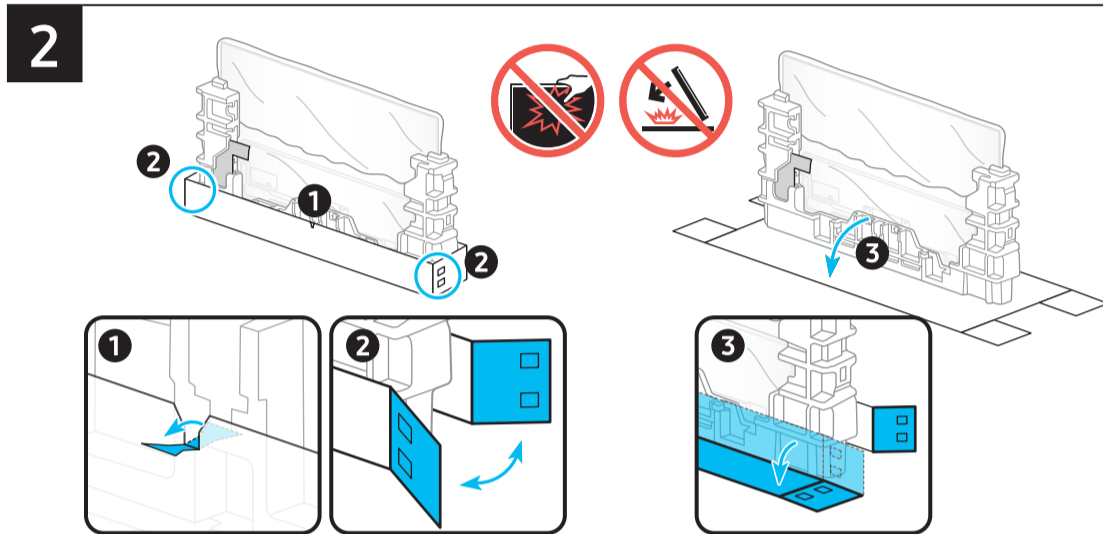

SAMSUNG

Unpacking and Installation Guide
 Guide de déballage et d'installation
 Guía de desembalaje e instalación
 Manual de desempacotamento e instalação
 Auspacken und Installationsanleitung
 Guida al disimballaggio e all'installazione
 Руководство по распаковке и установке
 Қаптамадан шығару және орнату нұсқаулығы
 Посібник з розпаковки та встановлення
 Qadoqdan chiqarish va o'rnatish qo'llanmasi

	A	B	C	D	E	F	G	H
77S9*C	67.7 inches (1718.5 mm)	38.9 inches (987.6 mm)	1.8 inches (44.9 mm)	41.7 inches (1058.9 mm)	14.2 inches (359.8 mm)	76.8 inches (195 cm)	77.4 lbs (35.1 kg)	83.3 lbs (37.8 kg)
77SC9*	(171.85 cm)	(98.76 cm)	(4.49 cm)	(105.89 cm)	(35.98 cm)	(195 cm)	(35.1 kg)	(37.8 kg)

*: 0-9, A-Z

	VESA A x B (mm) VESA A x B (mm)	C (mm) C (mm)	D x 4
77S9*C 77SC9*	400 x 300	28-30	M8

*: 0-9, A-Z