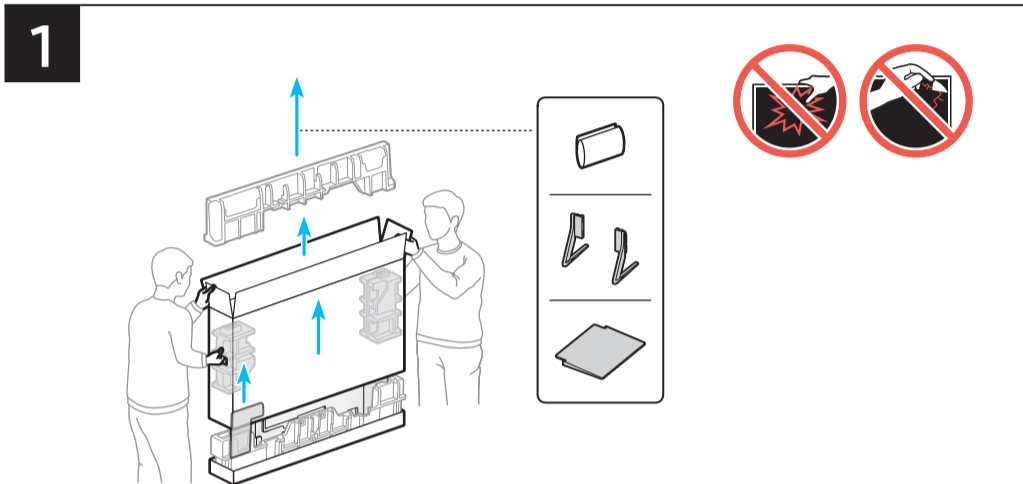

SAMSUNG

Unpacking and Installation Guide
 Guide de déballage et d'installation
 Guía de desembalaje e instalación
 Manual de desempacotamento e instalação
 Auspacken und Installationsanleitung
 Guida al disimballaggio e all'installazione
 Руководство по распаковке и установке
 Қаптамадан шығару және орнату нұсқаулығы
 Посібник з розпаковки та встановлення
 Qadoqdan chiqarish va o'rnatish qo'llanmasi

	A	B	C	D	E	F	G	H
77S9*C	67.7 inches (1718.5 mm)	38.9 inches (987.6 mm)	1.8 inches (44.9 mm)	41.7 inches (1058.9 mm)	14.2 inches (359.8 mm)	76.8 inches (195 cm)	77.4 lbs (35.1 kg)	83.3 lbs (37.8 kg)
77SC9*	(171.85 cm)	(98.76 cm)	(4.49 cm)	(105.89 cm)	(35.98 cm)	(195 cm)	(35.1 kg)	(37.8 kg)