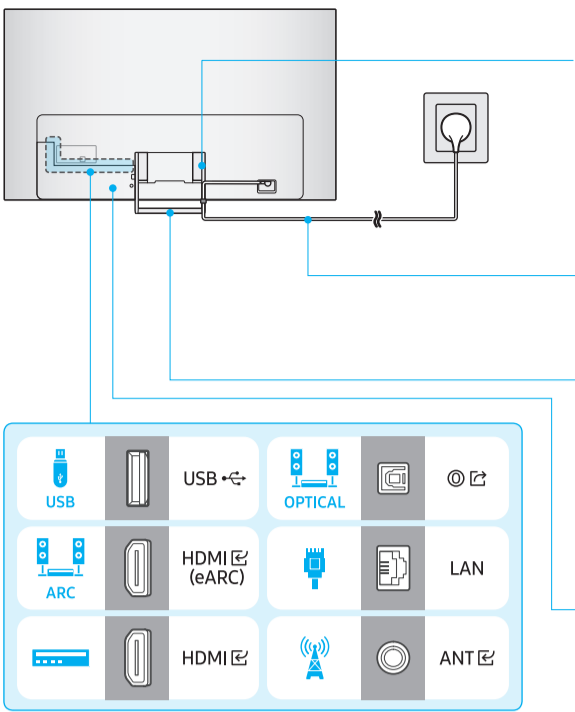

SAMSUNG

Unpacking and Installation Guide
 Guide de déballage et d'installation
 Guía de desembalaje e instalación
 Manual de desempacotamento e instalação
 Auspacken und Installationsanleitung
 Guida al disimballaggio e all'installazione
 Руководство по распаковке и установке
 Қаптамадан шығару және орнату нұсқаулығы
 Посібник з розпаковки та встановлення
 Qadoqdan chiqarish va o'rnatish qo'llanmasi

	A	B	C	D	E	F	G	H
77S9*C	67.7 inches (1718.5 mm)	38.9 inches (987.6 mm)	1.8 inches (44.9 mm)	41.7 inches (1058.9 mm)	14.2 inches (359.8 mm)	76.8 inches (195 cm)	77.4 lbs (35.1 kg)	83.3 lbs (37.8 kg)
77SC9*	(171.85 cm)	(98.76 cm)	(4.49 cm)	(105.89 cm)	(35.98 cm)	(195 cm)	(35.1 kg)	(37.8 kg)

*: 0-9, A-Z

	VESA A x B (mm) VESA A x B (mm)	C (mm) C (mm)	D x 4
77S9*C 77SC9*	400 x 300	28-30	M8

*: 0-9, A-Z