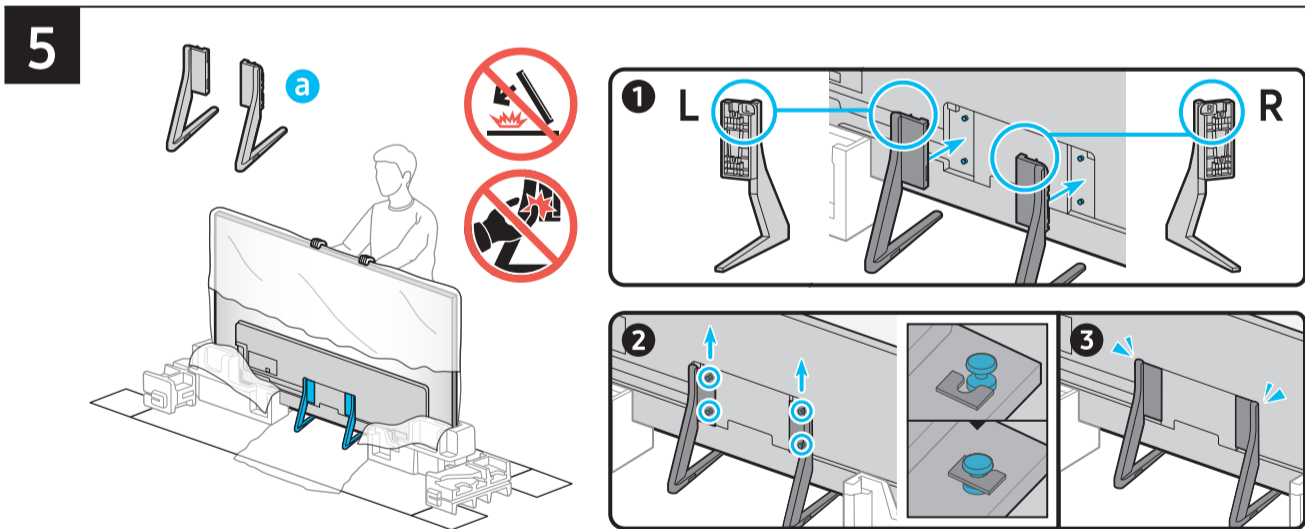

SAMSUNG

Unpacking and Installation Guide
 Guide de déballage et d'installation
 Guía de desembalaje e instalación
 Manual de desempacotamento e instalação
 Auspacken und Installationsanleitung
 Guida al disimballaggio e all'installazione
 Руководство по распаковке и установке
 Қаптамадан шығару және орнату нұсқаулығы
 Посібник з розпаковки та встановлення
 Qadoqdan chiqarish va o'rnatish qo'llanmasi

	A	B	C	D	E	F	G	H
77S9*C	67.7 inches (1718.5 mm)	38.9 inches (987.6 mm)	1.8 inches (44.9 mm)	41.7 inches (1058.9 mm)	14.2 inches (359.8 mm)	76.8 inches (195 cm)	77.4 lbs (35.1 kg)	83.3 lbs (37.8 kg)
77SC9*	(171.85 cm)	(98.76 cm)	(4.49 cm)	(105.89 cm)	(35.98 cm)	(195 cm)	(35.1 kg)	(37.8 kg)