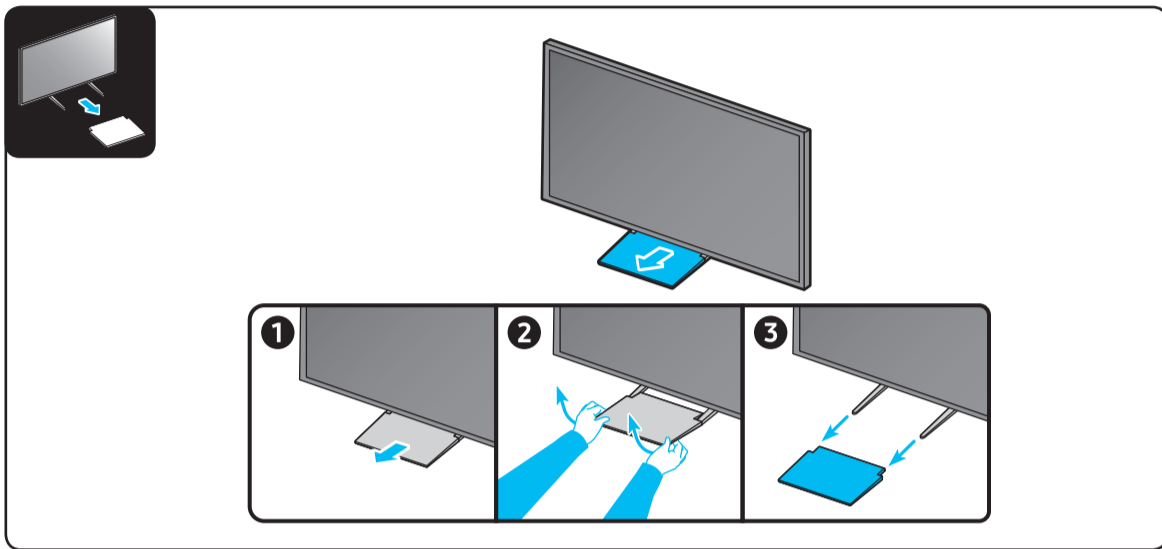

SAMSUNG

Unpacking and Installation Guide
 Guide de déballage et d'installation
 Guía de desembalaje e instalación
 Manual de desempacotamento e instalação
 Auspacken und Installationsanleitung
 Guida al disimballaggio e all'installazione
 Руководство по распаковке и установке
 Қаптамадан шығару және орнату нұсқаулығы
 Посібник з розпаковки та встановлення
 Qadoqdan chiqarish va o'rnatish qo'llanmasi

	A	B	C	D	E	F	G	H
77S9*C	67.7 inches (1718.5 mm)	38.9 inches (987.6 mm)	1.8 inches (44.9 mm)	41.7 inches (1058.9 mm)	14.2 inches (359.8 mm)	76.8 inches (195 cm)	77.4 lbs (35.1 kg)	83.3 lbs (37.8 kg)
77SC9*	(171.85 cm)	(98.76 cm)	(4.49 cm)	(105.89 cm)	(35.98 cm)	(195 cm)	(35.1 kg)	(37.8 kg)

*: 0-9, A-Z

	VESA A x B (mm) VESA A x B (mm)	C (mm) C (mm)	D x 4
77S9*C 77SC9*	400 x 300	28-30	M8

*: 0-9, A-Z