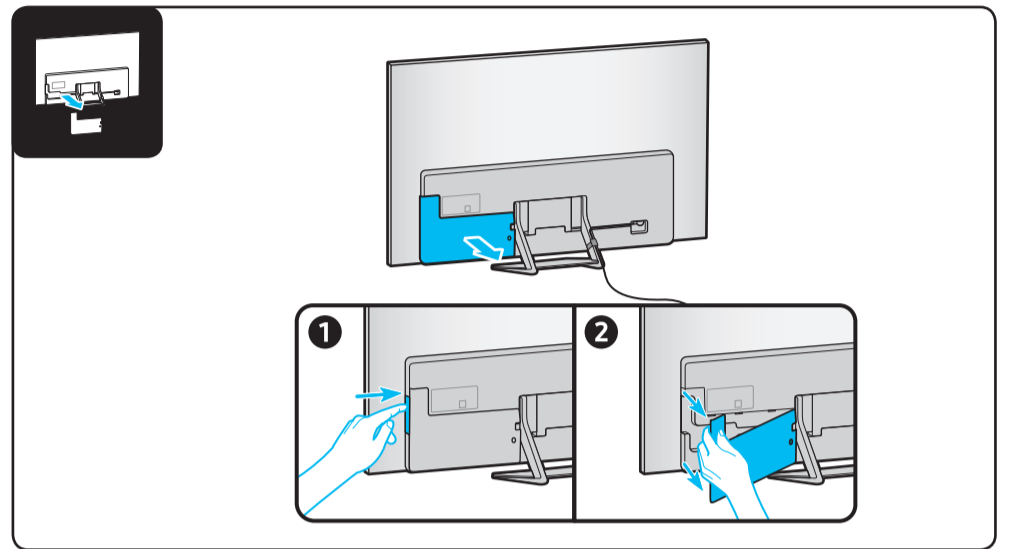

SAMSUNG

Unpacking and Installation Guide
 Guide de déballage et d'installation
 Guía de desembalaje e instalación
 Manual de desempacotamento e instalação
 Auspacken und Installationsanleitung
 Guida al disimballaggio e all'installazione
 Руководство по распаковке и установке
 Қаптамадан шығару және орнату нұсқаулығы
 Посібник з розпаковки та встановлення
 Qadoqdan chiqarish va o'rnatish qo'llanmasi

	A	B	C	D	E	F	G	H
77S9*C	67.7 inches (1718.5 mm)	38.9 inches (987.6 mm)	1.8 inches (44.9 mm)	41.7 inches (1058.9 mm)	14.2 inches (359.8 mm)	76.8 inches (195 cm)	77.4 lbs (35.1 kg)	83.3 lbs (37.8 kg)
77SC9*	(171.85 cm)	(98.76 cm)	(4.49 cm)	(105.89 cm)	(35.98 cm)	(195 cm)	(35.1 kg)	(37.8 kg)

*: 0-9, A-Z

	VESA A x B (mm) VESA A x B (mm)	C (mm) C (mm)	D x 4
77S9*C 77SC9*	400 x 300	28-30	M8

*: 0-9, A-Z